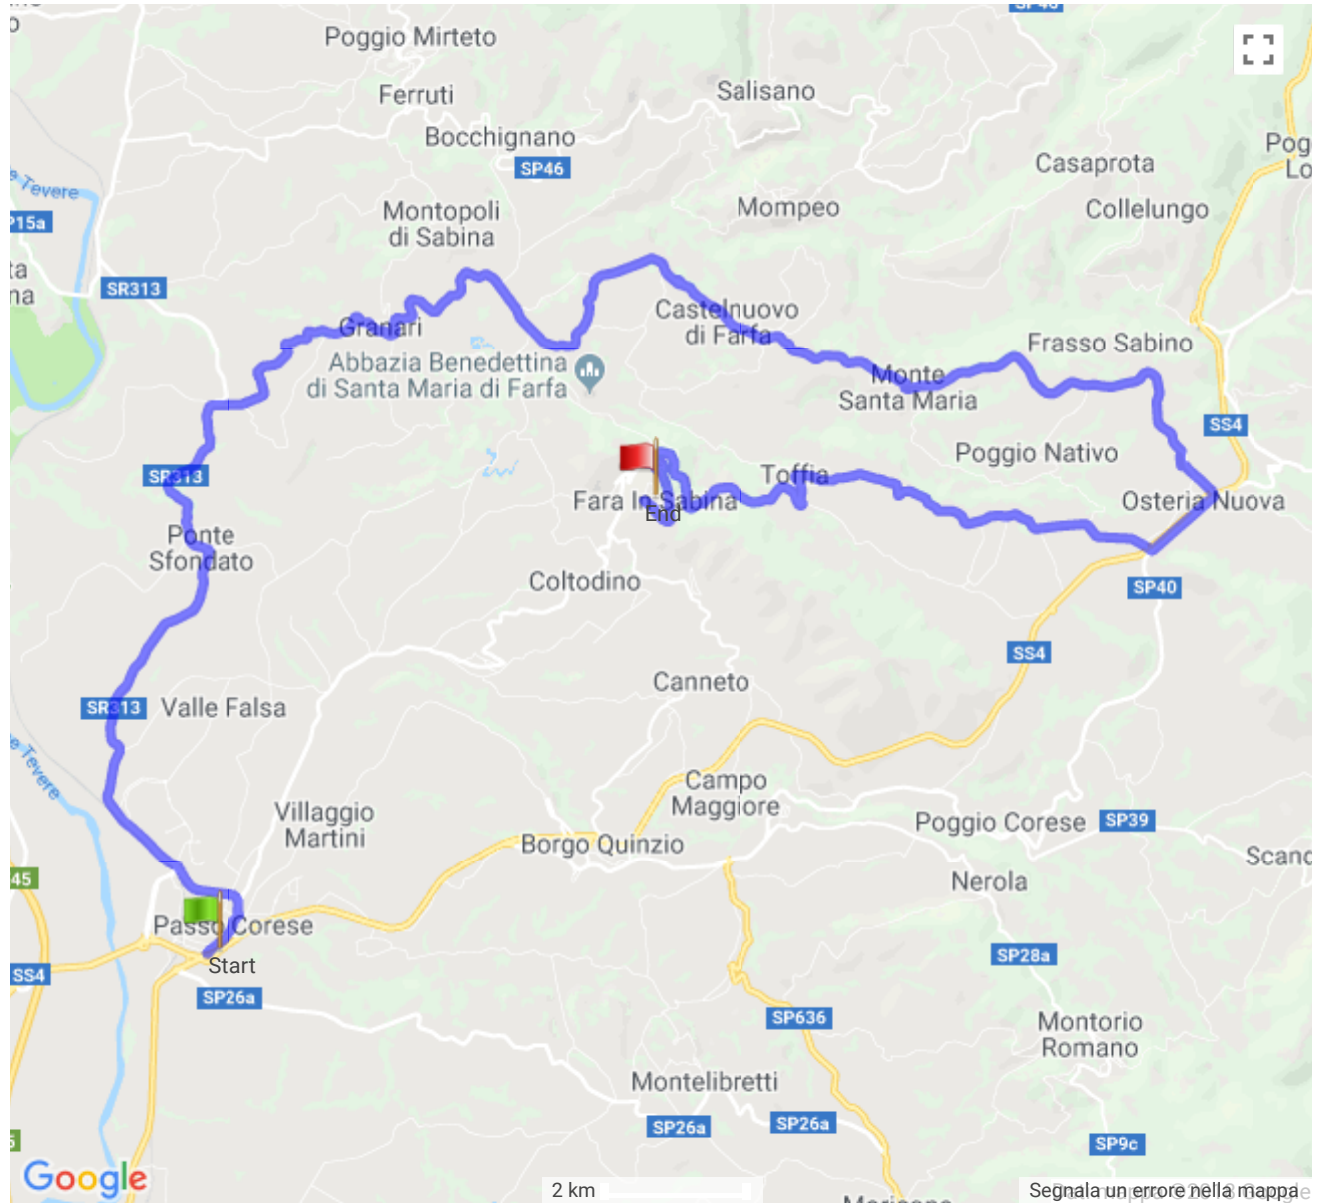

## 🇮🇹 Fara 2018 Da CarloTurbike - 43,27 km - Percorso in un'unica direzione

Italia , 02032 Passo Corese, Rieti, Lazio

### Differenza altimetrica

435 metro (Altitudine da 31 metro a 466 metro)

Ascesa totale: 965 metro, Discesa totale: 536 metro

Coordinate punto di partenza

Coordinate punto di arrivo

Latitudine: N 42°09.101' / N 42°9'06.091" / N +42.1516921    Latitudine: N 42°12.550' / N 42°12'33.012" / N +42.2091700  
Longitudine: E 12°39.150' / E 12°39'09.048" / E +12.6525136    Longitudine: E 12°43.656' / E 12°43'39.36" / E +12.7276000