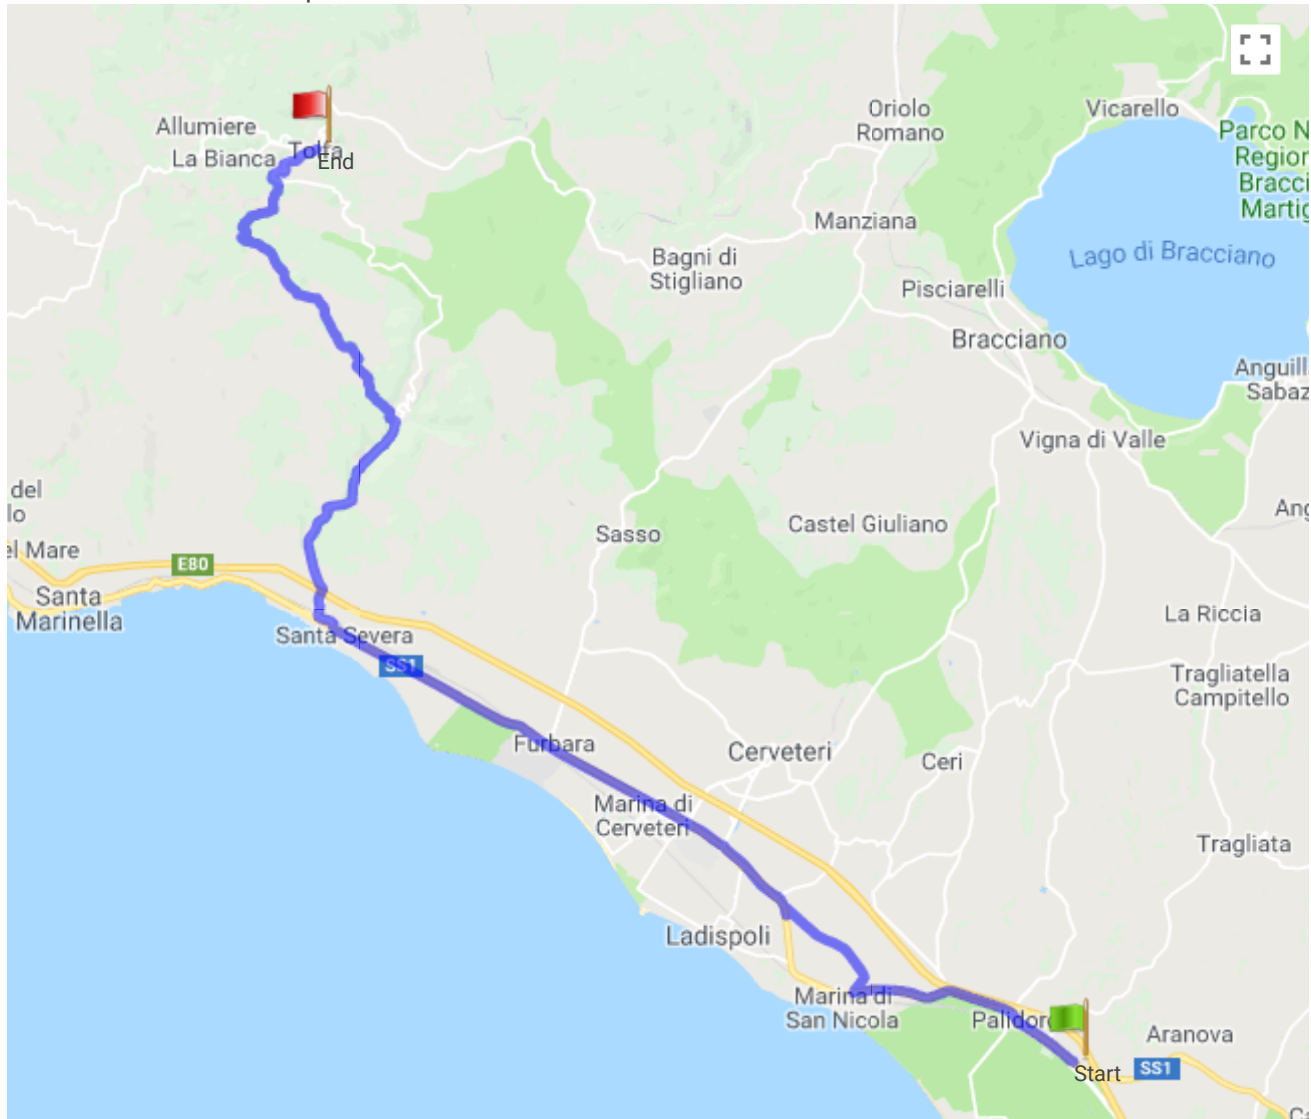

## 🇮🇹 T10 Tolfa Da CarloTurbike - 46,95 km - Percorso in un'unica direzione

Italia , 00054 Torrimpietra, Fiumicino, Roma, Lazio

Google

2 km

Segnala un errore nella mappa

### Differenza altimetrica

480 metro (Altitudine da 4 metro a 484 metro)

Ascesa totale: 878 metro, Discesa totale: 412 metro

## Descrizione

5 Maggio 2018 TOLFA

Partenza Torrimpietra - Aurelia - S. Severa - P.I. - Tolfa

Coordinate punto di partenza

Coordinate punto di arrivo

Latitudine: N 41°55.048' / N 41°55'02.925" / N +41.9174792   
 Latitudine: N 42°08.991' / N 42°8'59.496" / N +42.1498600  
 Longitudine: E 12°11.898' / E 12°11'53.919" / E +12.1983110   
 Longitudine: E 11°56.296' / E 11°56'17.808" / E +11.9382800