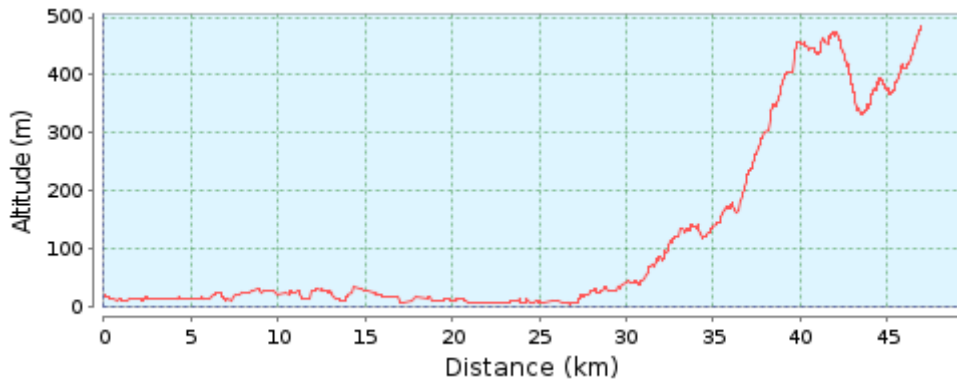

## 🇮🇹 T10 Tolfa Da CarloTurbike - 46,95 km - Percorso in un'unica direzione

Italia , 00054 Torrimpietra, Fiumicino, Roma, Lazio

Google

2 km

Segnala un errore nella mappa

### Differenza altimetrica

480 metro (Altitudine da 4 metro a 484 metro)

Ascesa totale: 878 metro, Discesa totale: 412 metro

## Descrizione

5 Maggio 2018 TOLFA

Partenza Torrimpietra - Aurelia - S. Severa - P.I. - Tolfa

Coordinate punto di partenza

Coordinate punto di arrivo

Latitudine: N 41°55.048' / N 41°55'02.925" / N +41.9174792   
 Latitudine: N 42°08.991' / N 42°8'59.496" / N +42.1498600  
 Longitudine: E 12°11.898' / E 12°11'53.919" / E +12.1983110   
 Longitudine: E 11°56.296' / E 11°56'17.808" / E +11.9382800