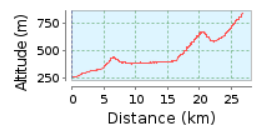

T33-2019 Rocca Mezzo Lazio Corto

26.71 km (Percorso in un'unica direzione)

Ascesa totale: 762 m, Discesa totale: 182 m

Differenza altimetrica 580 m (Altitudine da: 257 m a 837 m)

© CarloTurbike | © Mapbox | © OpenStreetMap contributors | iText 4.2.0 | ID: imapgdtlglazby