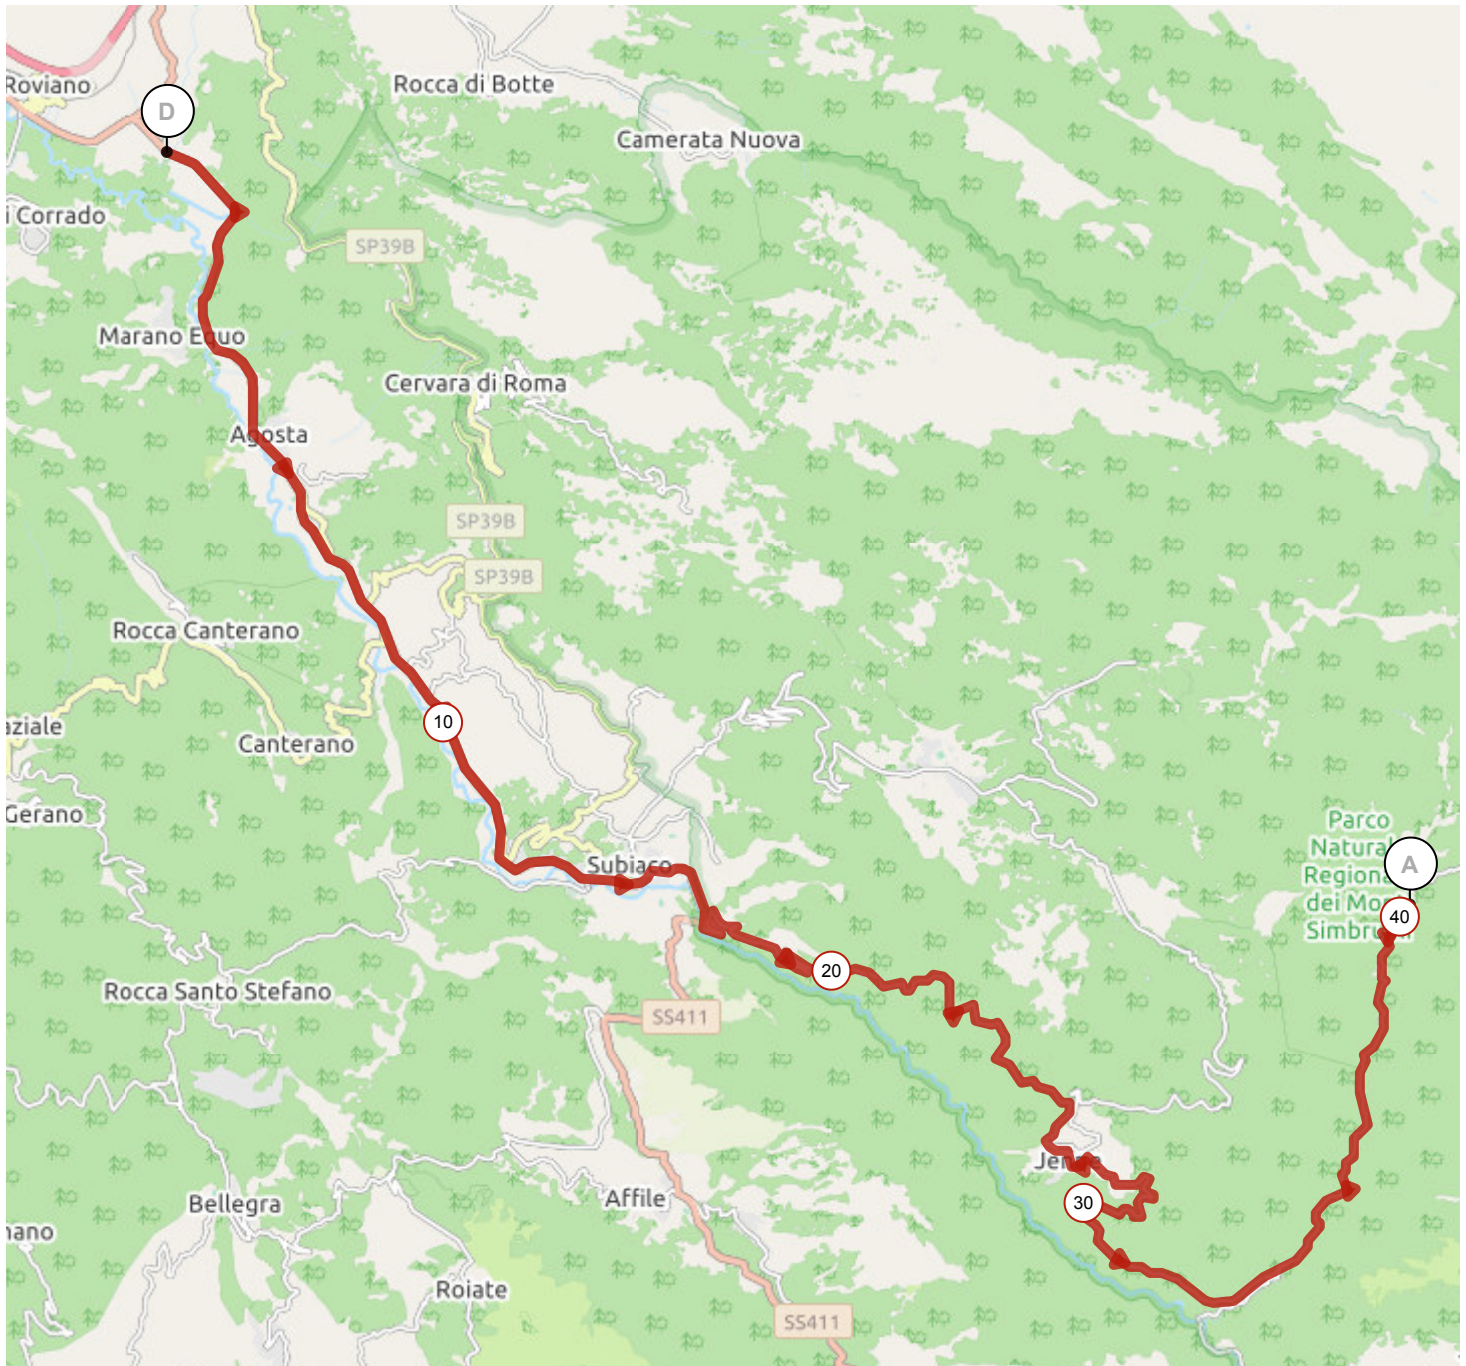

# 12492989 | Ciclismo - Strada | TBK21 - Vallepietra

(unico)

Roviano -> Vallepietra

40.229 km  $\uparrow$  901 m  $\downarrow$  418 m  $\bullet$  328 m  $\blacktriangle$  913 m

<5% <7% <10% <15% >15%

328m 913m 901m 418m

# 12508072 | Ciclismo - Strada | TBK21 - Vallepietra

(ritorno)

Vallepietra -> Roviano

40.229 km  $\uparrow$  420 m  $\downarrow$  903 m  $\bullet$  328 m  $\blacktriangle$  916 m

328m 916m 420m 903m