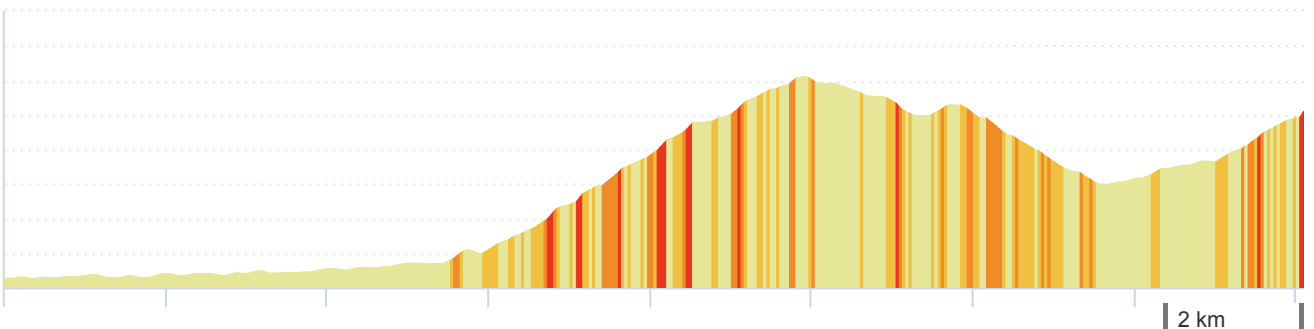

# 12492989 | Ciclismo - Strada | TBK21 - Vallepietra

(unico)

Roviano -> Vallepietra

40.229 km  $\uparrow$  901 m  $\downarrow$  418 m  $\bullet$  328 m  $\blacktriangle$  913 m

<5% <7% <10% <15% >15%

328m 913m 901m 418m

# 12508072 | Ciclismo - Strada | TBK21 - Vallepietra

(ritorno)

Vallepietra -> Roviano

40.229 km  $\uparrow$  420 m  $\downarrow$  903 m  $\bullet$  328 m  $\blacktriangle$  916 m

328m 916m 420m 903m