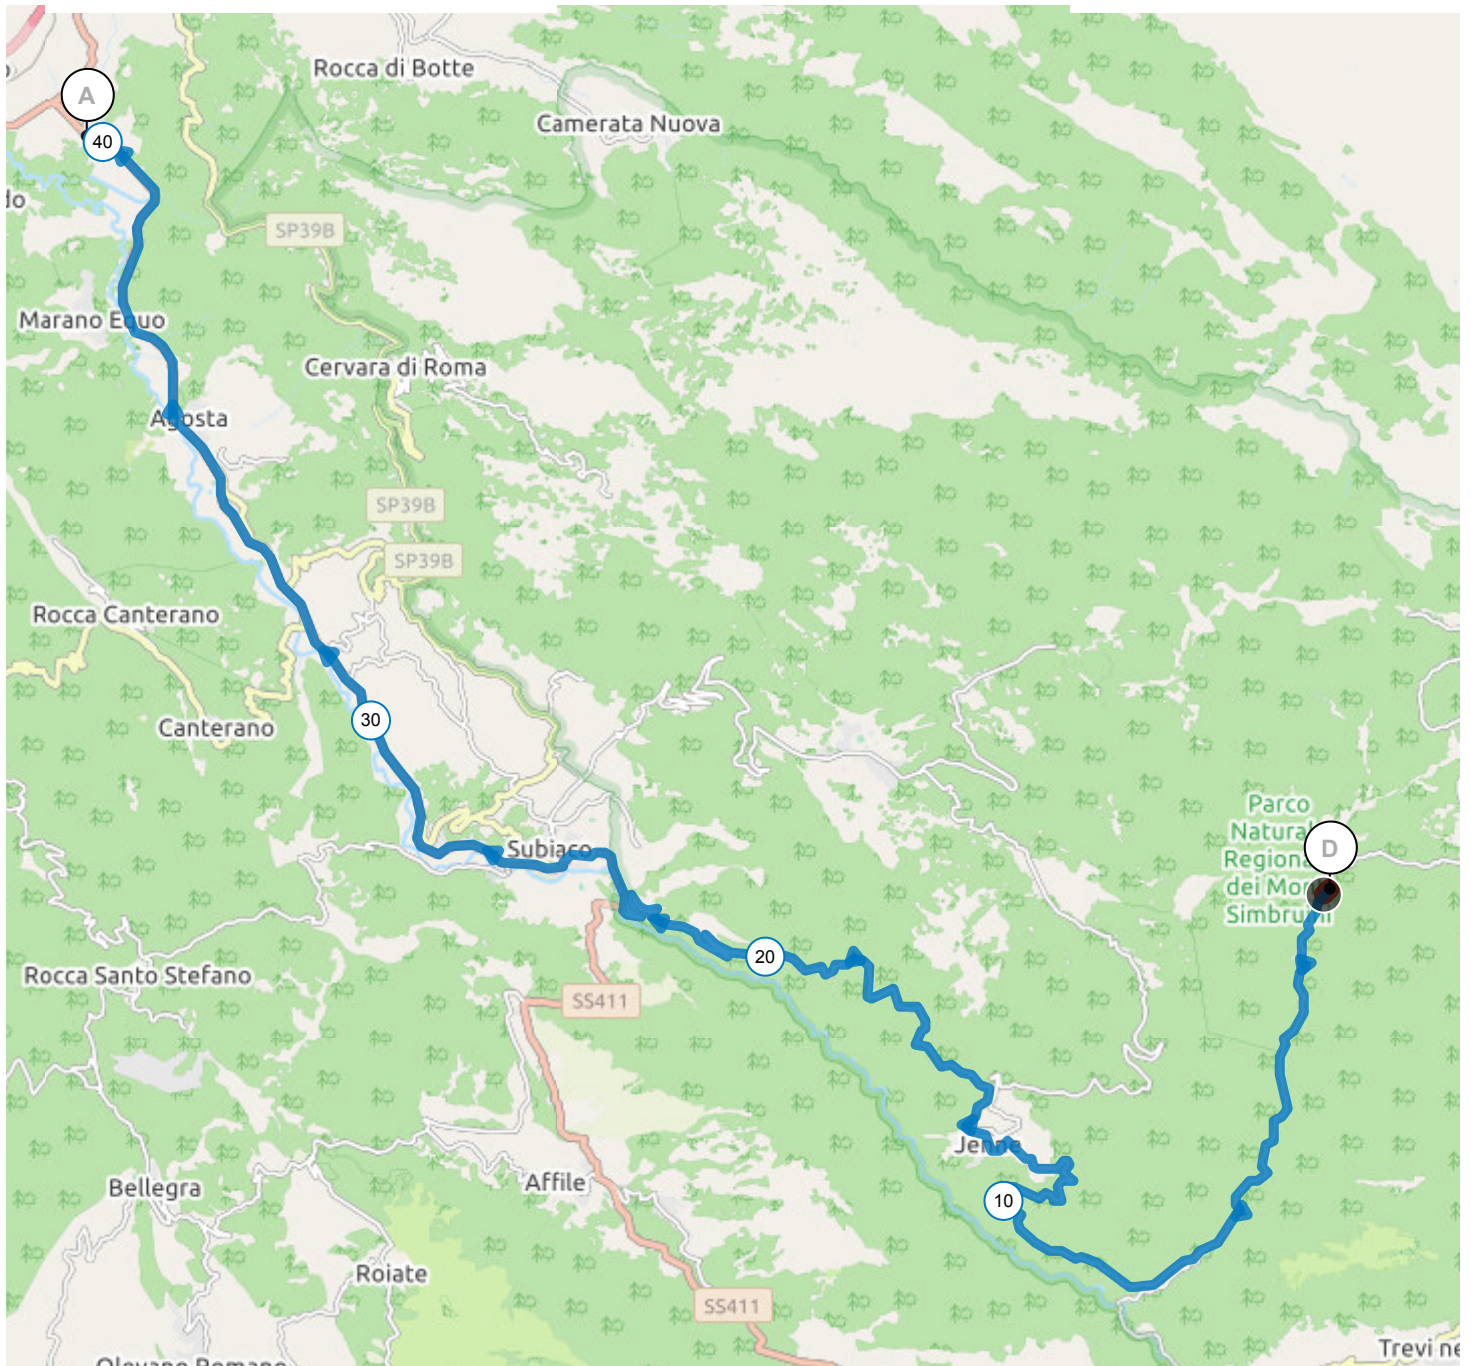

# 12492989 | Ciclismo - Strada | TBK21 - Vallepietra

(unico)

Roviano -> Vallepietra

40.229 km  $\uparrow$  901 m  $\downarrow$  418 m  $\bullet$  328 m  $\blacktriangle$  913 m

<5% <7% <10% <15% >15%

328m 913m 901m 418m

# 12508072 | Ciclismo - Strada | TBK21 - Vallepietra

(ritorno)

Vallepietra -> Roviano

40.229 km  $\uparrow$  420 m  $\downarrow$  903 m  $\bullet$  328 m  $\blacktriangle$  916 m

328m 916m 420m 903m