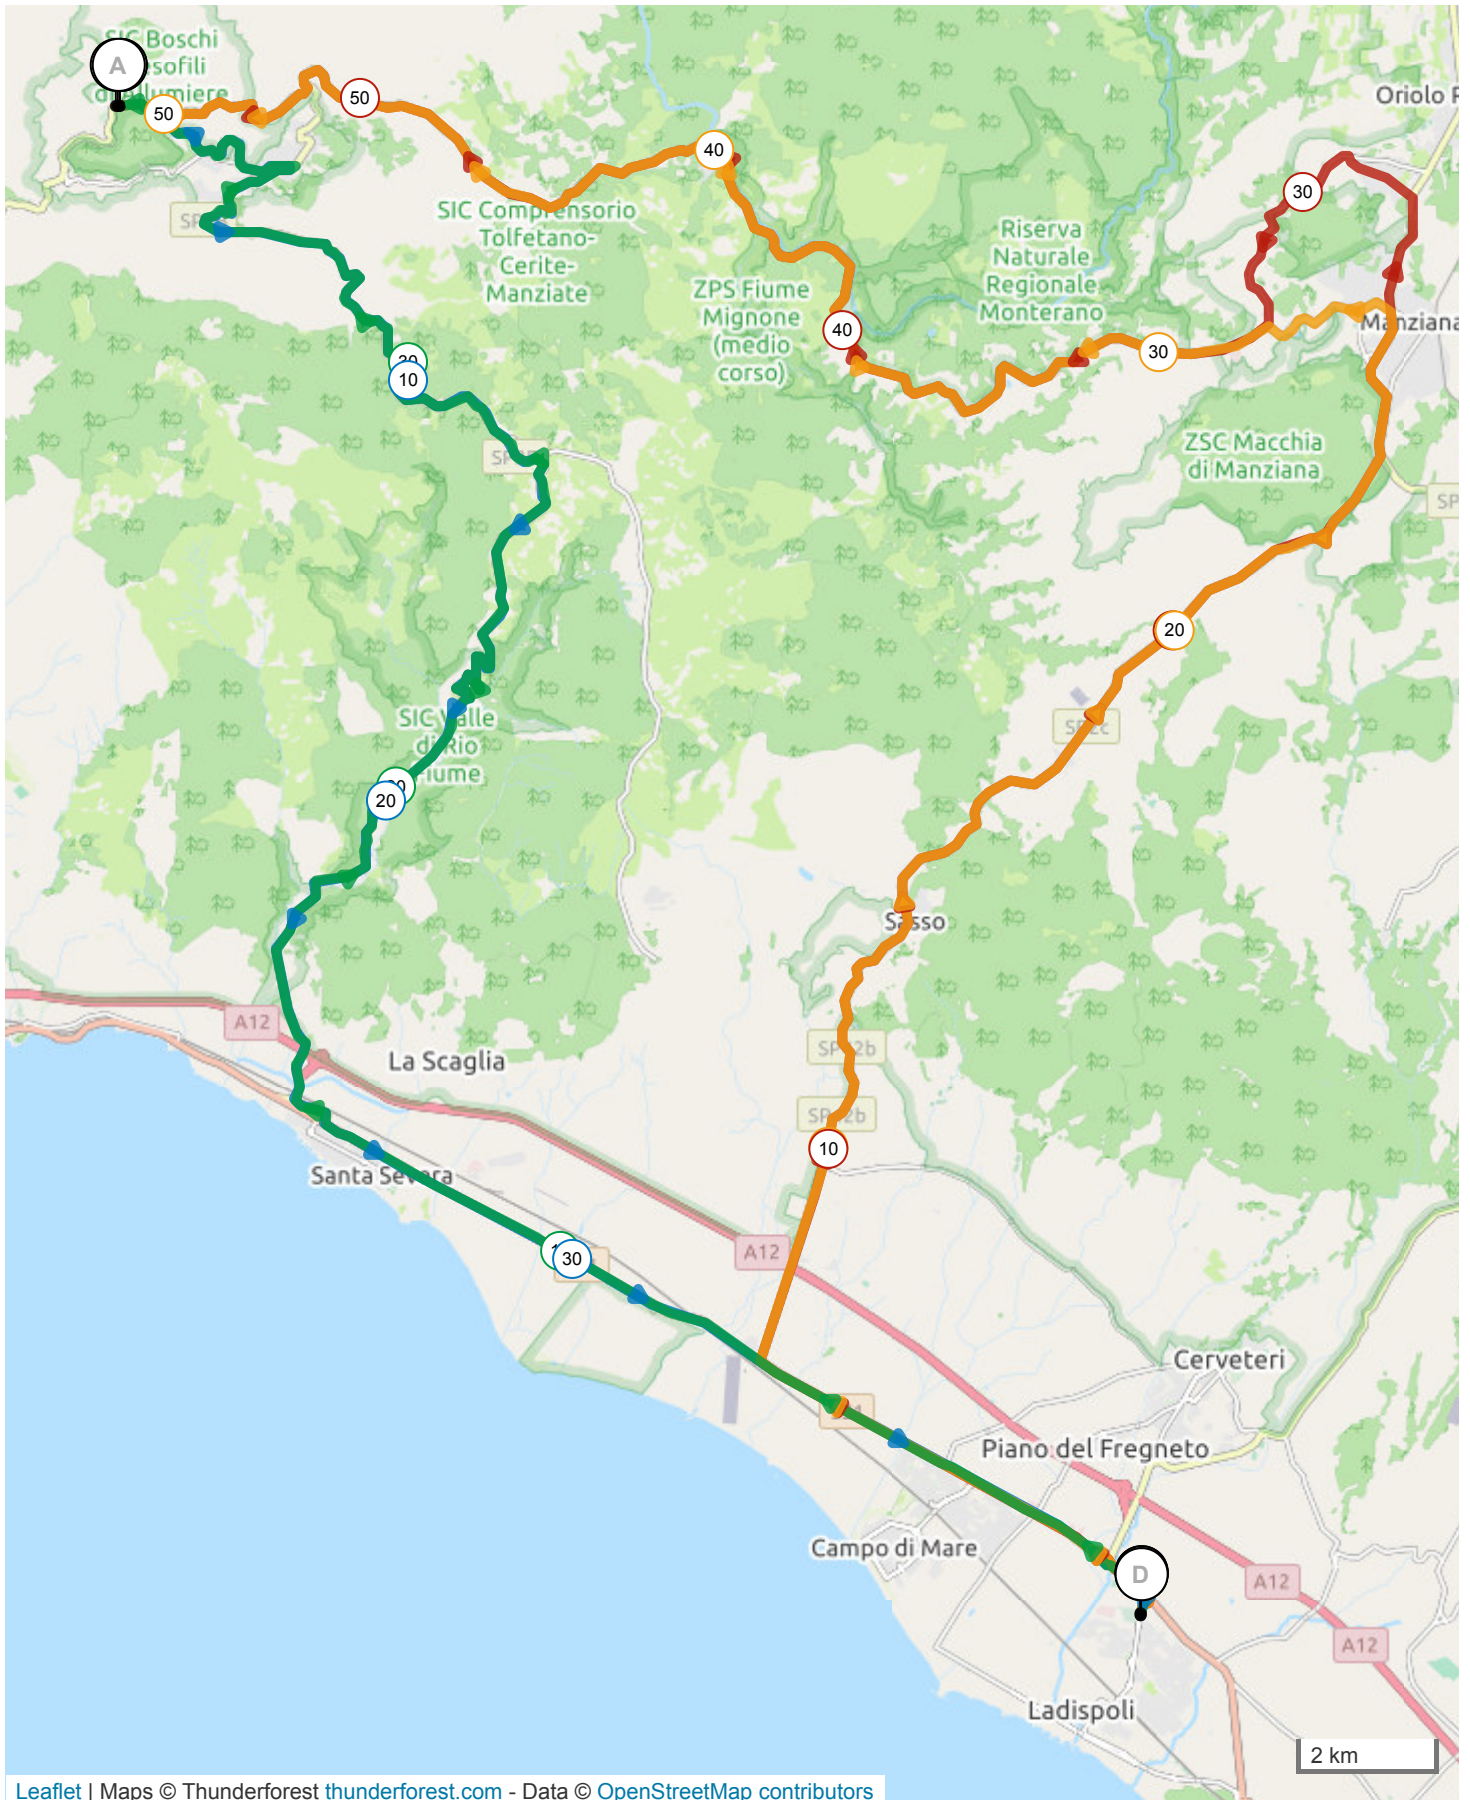

# 12516299 | Ciclismo - Strada | TBK21 - Allumiere (medio)

Casarmette-Laghetto -> Allumiere

50.685 km  $\uparrow$  1038 m  $\downarrow$  523 m  $\blacktriangle$  6 m  $\blacktriangle$  551 m

# 12516271 | Ciclismo - Strada | TBK21 - Allumiere

(corto)

Casarmette-Laghetto -> Allumiere

39.867 km  $\uparrow$  741 m  $\downarrow$  227 m  $\Delta$  5 m  $\blacktriangle$  550 m

5m 550m 741m 227m

# 12516299 | Ciclismo - Strada | TBK21 - Allumiere  
(medio)  
Casarmette-Laghetto -> Allumiere  
50.685 km  $\uparrow$  1038 m  $\downarrow$  523 m  $\blacktriangle$  6 m  $\blacktriangle$   
551 m

<5% <7% <10% <15% >15%

# # 12516286 | Ciclismo - Strada | TBK21 - Allumiere (lungo)

Casarmette-Laghetto -> Allumiere

54.795 km  $\uparrow$  1110 m  $\downarrow$  596 m  $\blacktriangle$  6 m  $\blacktriangle$  551 m

6m 551m 1110m 596m