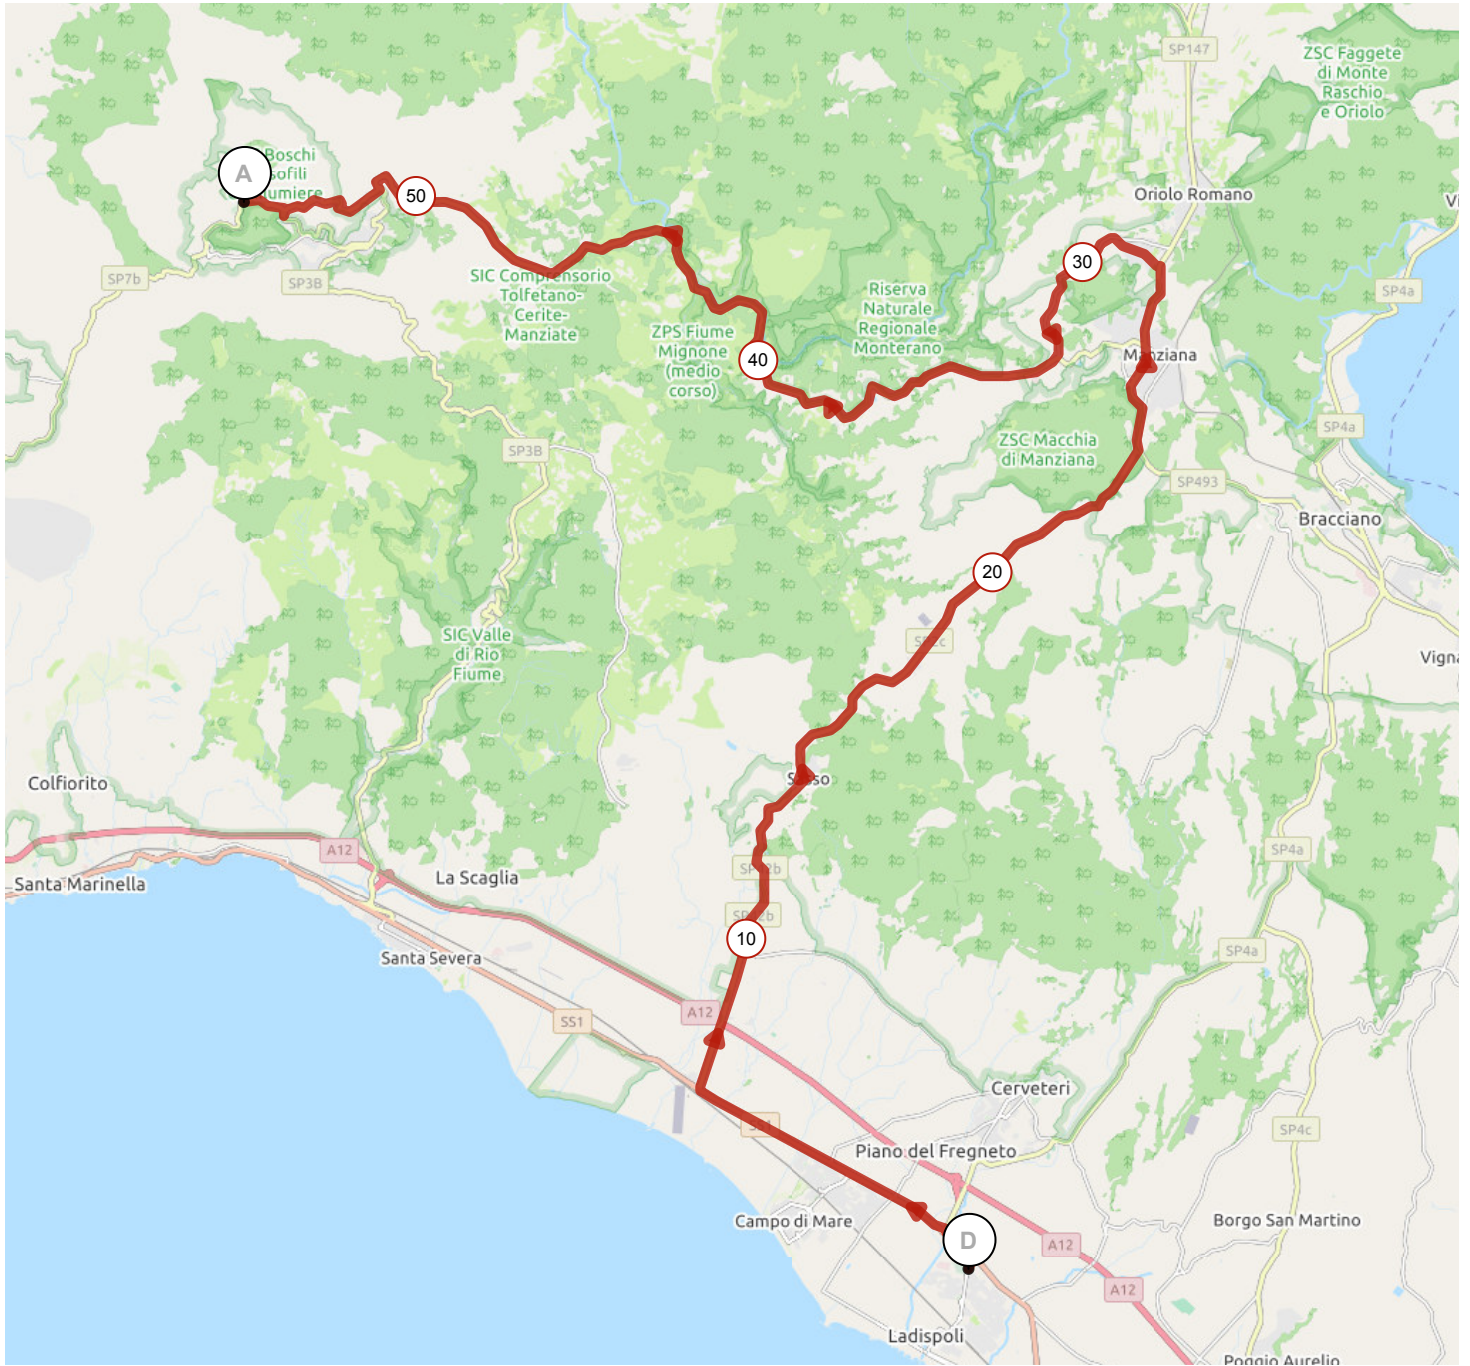

# 12516299 | Ciclismo - Strada | TBK21 - Allumiere  
(medio)  
Casarmette-Laghetto -> Allumiere  
50.685 km  $\uparrow$  1038 m  $\downarrow$  523 m  $\blacktriangle$  6 m  $\blacktriangle$   
551 m

<5% <7% <10% <15% >15%

# # 12516286 | Ciclismo - Strada | TBK21 - Allumiere (lungo)

Casarmette-Laghetto -> Allumiere

54.795 km  $\uparrow$  1110 m  $\downarrow$  596 m  $\blacktriangle$  6 m  $\blacktriangle$  551 m

6m 551m 1110m 596m

3 km

# 12516309 | Ciclismo - Strada | TBK21 - Allumiere

(ritorno)

Allumiere -> Casarmette-Laghetto

39.796 km  $\uparrow$  220 m  $\downarrow$  735 m  $\blacktriangle$  5 m  $\blacktriangle$  550 m