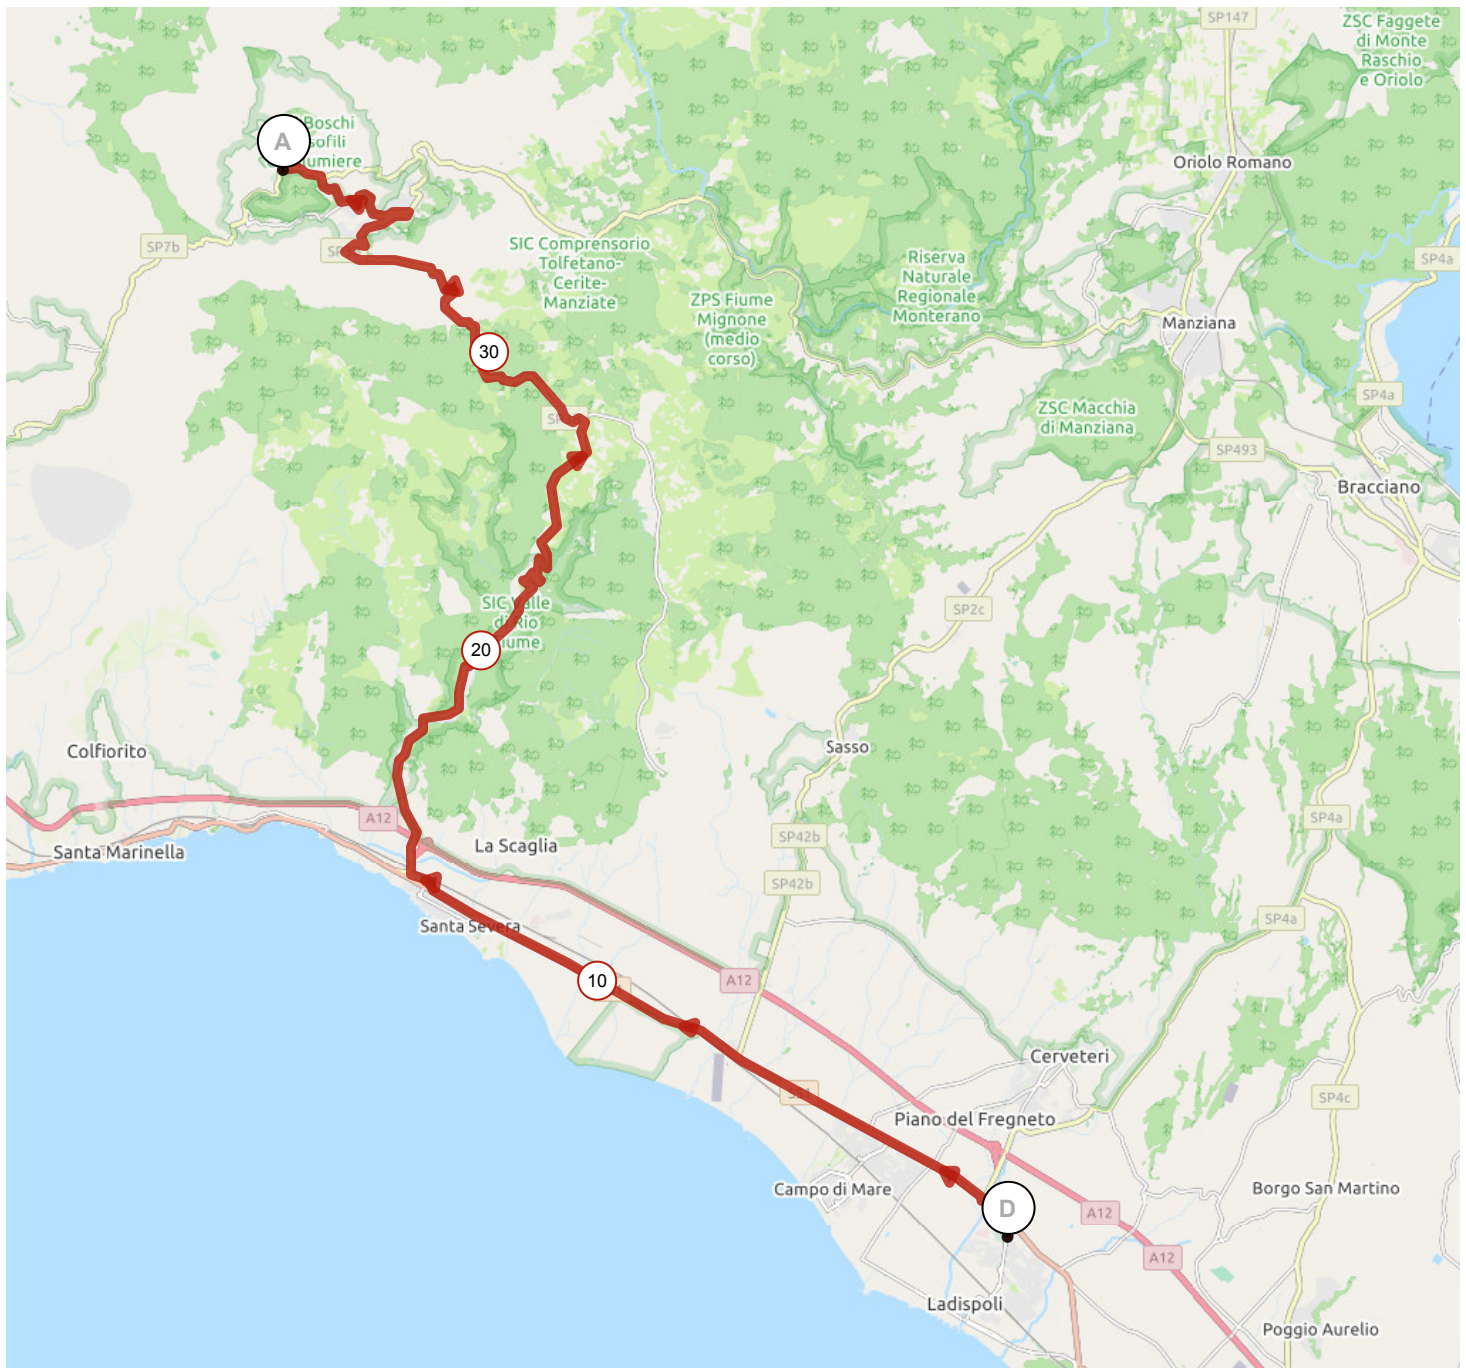

# 12516299 | Ciclismo - Strada | TBK21 - Allumiere (medio)

Casarmette-Laghetto -> Allumiere

50.685 km  $\uparrow$  1038 m  $\downarrow$  523 m  $\blacktriangle$  6 m  $\blacktriangle$  551 m

# 12516271 | Ciclismo - Strada | TBK21 - Allumiere

(corto)

Casarmette-Laghetto -> Allumiere

39.867 km  $\uparrow$  741 m  $\downarrow$  227 m  $\Delta$  5 m  $\blacktriangle$  550 m

5m 550m 741m 227m

# 12516299 | Ciclismo - Strada | TBK21 - Allumiere  
(medio)  
Casarmette-Laghetto -> Allumiere  
50.685 km  $\uparrow$  1038 m  $\downarrow$  523 m  $\blacktriangle$  6 m  $\blacktriangle$   
551 m

<5% <7% <10% <15% >15%

# # 12516286 | Ciclismo - Strada | TBK21 - Allumiere (lungo)

Casarmette-Laghetto -> Allumiere

54.795 km  $\uparrow$  1110 m  $\downarrow$  596 m  $\blacktriangle$  6 m  $\blacktriangle$  551 m

6m 551m 1110m 596m