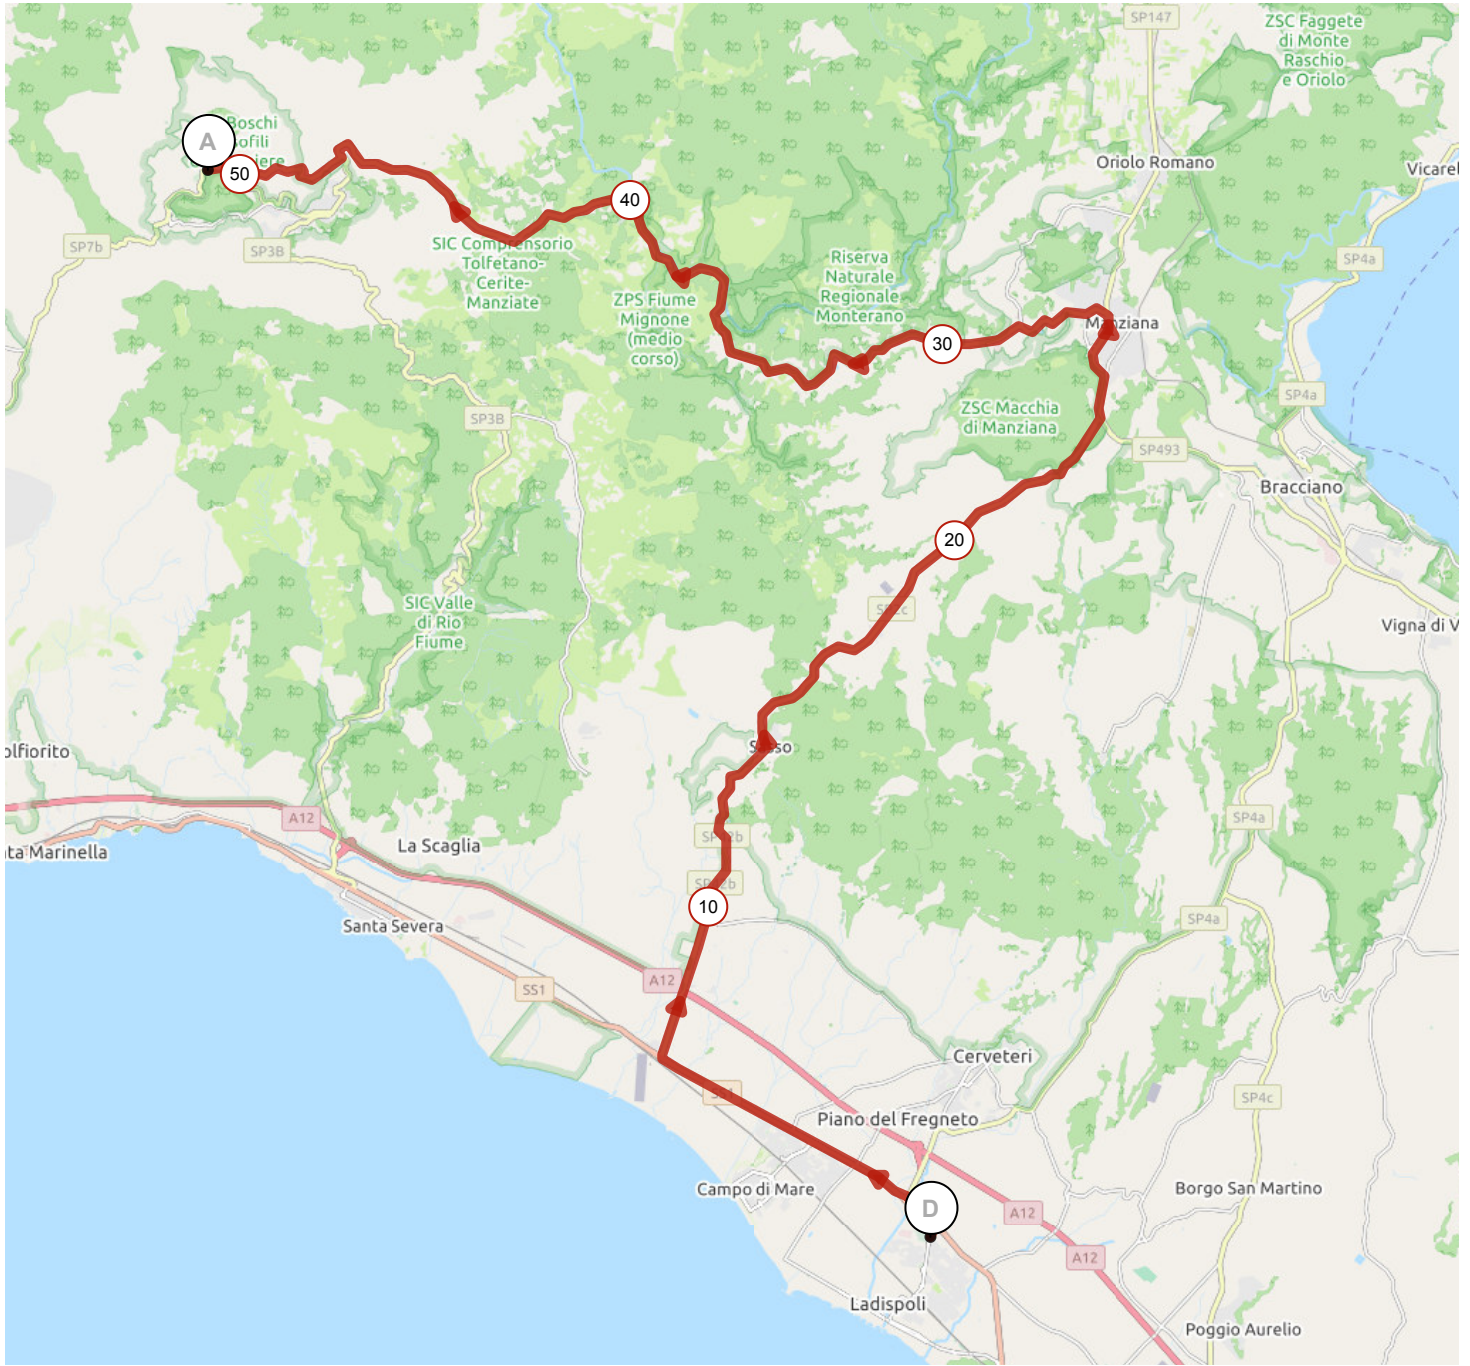

# 12516271 | Ciclismo - Strada | TBK21 - Allumiere

(corto)

Casarmette-Laghetto -> Allumiere

39.867 km  $\uparrow$  741 m  $\downarrow$  227 m  $\Delta$  5 m  $\blacktriangle$  550 m

5m 550m 741m 227m

# 12516299 | Ciclismo - Strada | TBK21 - Allumiere  
(medio)  
Casarmette-Laghetto -> Allumiere  
50.685 km  $\uparrow$  1038 m  $\downarrow$  523 m  $\blacktriangle$  6 m  $\blacktriangle$   
551 m

<5% <7% <10% <15% >15%

# # 12516286 | Ciclismo - Strada | TBK21 - Allumiere (lungo)

Casarmette-Laghetto -> Allumiere

54.795 km  $\uparrow$  1110 m  $\downarrow$  596 m  $\blacktriangle$  6 m  $\blacktriangle$  551 m

6m 551m 1110m 596m

# 12516309 | Ciclismo - Strada | TBK21 - Allumiere

(ritorno)

Allumiere -> Casarmette-Laghetto

39.796 km  $\uparrow$  220 m  $\downarrow$  735 m  $\blacktriangle$  5 m  $\blacktriangle$  550 m