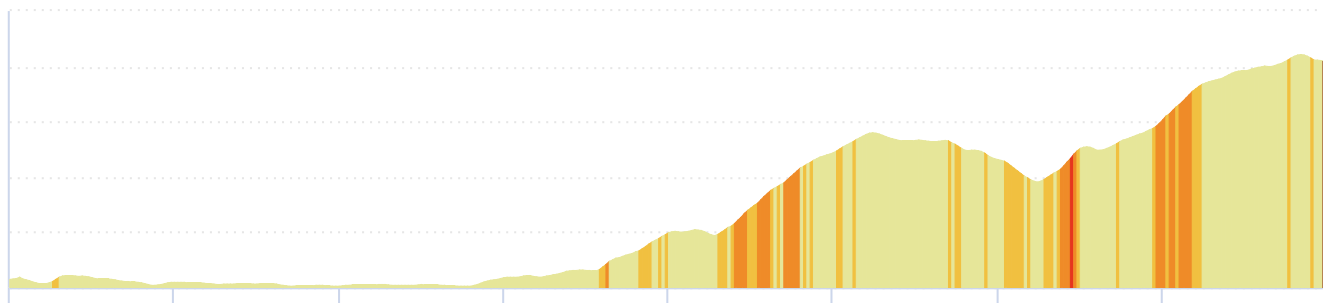

# 12516271 | Ciclismo - Strada | TBK21 - Allumiere

(corto)

Casarmette-Laghetto -> Allumiere

39.867 km  $\uparrow$  741 m  $\downarrow$  227 m  $\Delta$  5 m  $\blacktriangle$  550 m

5m 550m 741m 227m

# 12516299 | Ciclismo - Strada | TBK21 - Allumiere  
(medio)  
Casarmette-Laghetto -> Allumiere  
50.685 km  $\uparrow$  1038 m  $\downarrow$  523 m  $\blacktriangle$  6 m  $\blacktriangle$   
551 m

<5% <7% <10% <15% >15%