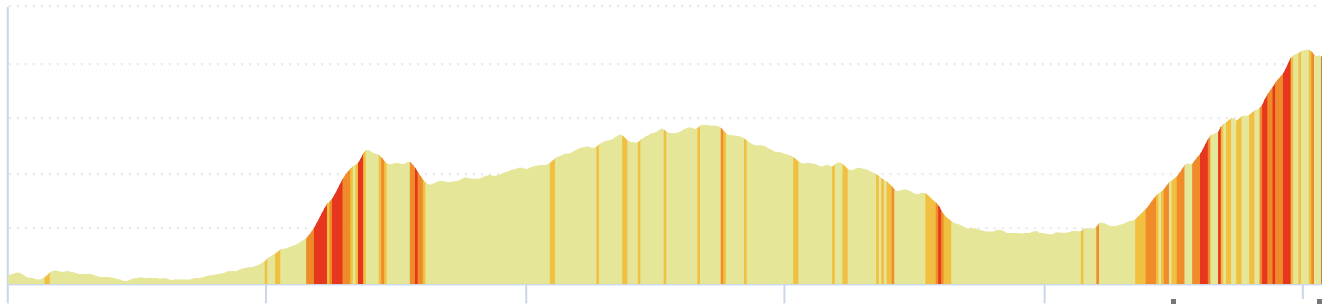

<5% <7% <10% <15% >15%

6m 551m 1038m 523m