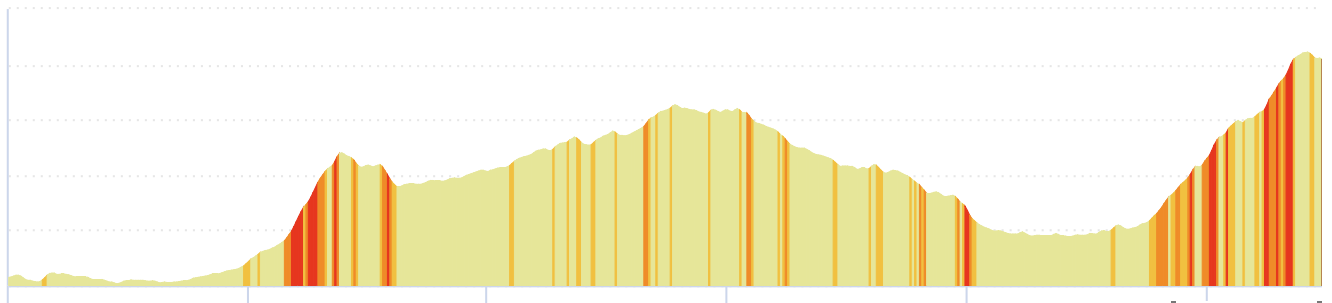

# 12516299 | Ciclismo - Strada | TBK21 - Allumiere  
(medio)  
Casarmette-Laghetto -> Allumiere  
50.685 km  $\uparrow$  1038 m  $\downarrow$  523 m  $\blacktriangle$  6 m  $\blacktriangle$   
551 m

<5% <7% <10% <15% >15%

6m 551m 1038m 523m

3 km

# # 12516286 | Ciclismo - Strada | TBK21 - Allumiere (lungo)

Casarmette-Laghetto -> Allumiere

54.795 km  $\uparrow$  1110 m  $\downarrow$  596 m  $\blacktriangle$  6 m  $\blacktriangle$  551 m

6m 551m 1110m 596m

# 12516309 | Ciclismo - Strada | TBK21 - Allumiere

(ritorno)

Allumiere -> Casarmette-Laghetto

39.796 km  $\uparrow$  220 m  $\downarrow$  735 m  $\blacktriangle$  5 m  $\blacktriangle$  550 m