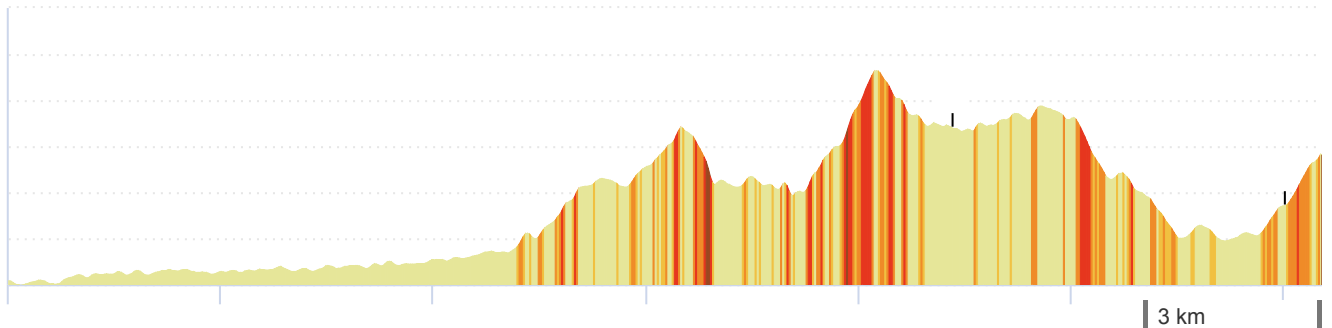

Stazione Mandela Scalo -> Ciciliano

145.905 km \uparrow 976 m \downarrow 701 m \blacktriangle 302 m \blacktriangle 690 m

302m 690m 976m 701m

12479531 | Ciclismo - Strada | Ciciliano medio

Stazione Mandela Scalo -> Ciciliano

61.759 km \uparrow 1151 m \downarrow 878 m \blacktriangle 300 m \blacktriangle 766 m

<5% <7% <10% <15% >15%

300m 766m 1151m 878m

12479546 | Ciclismo - Strada | Ciciliano lungo

Stazione Mandela Scalo -> Ciciliano

194.261 km \uparrow 1902 m \downarrow 1628 m \bullet 309 m \blacktriangle 864 m

<5% <7% <10% <15% >15%

309m 864m 1902m 1628m

12479575 | Ciclismo - Strada | Ciciliano ritorno
Ciciliano -> Stazione Mandela Scalo
10.308 km \uparrow 89 m \downarrow 361 m \blacktriangle 300 m \blacktriangle 583 m

300m 583m 89m 361m