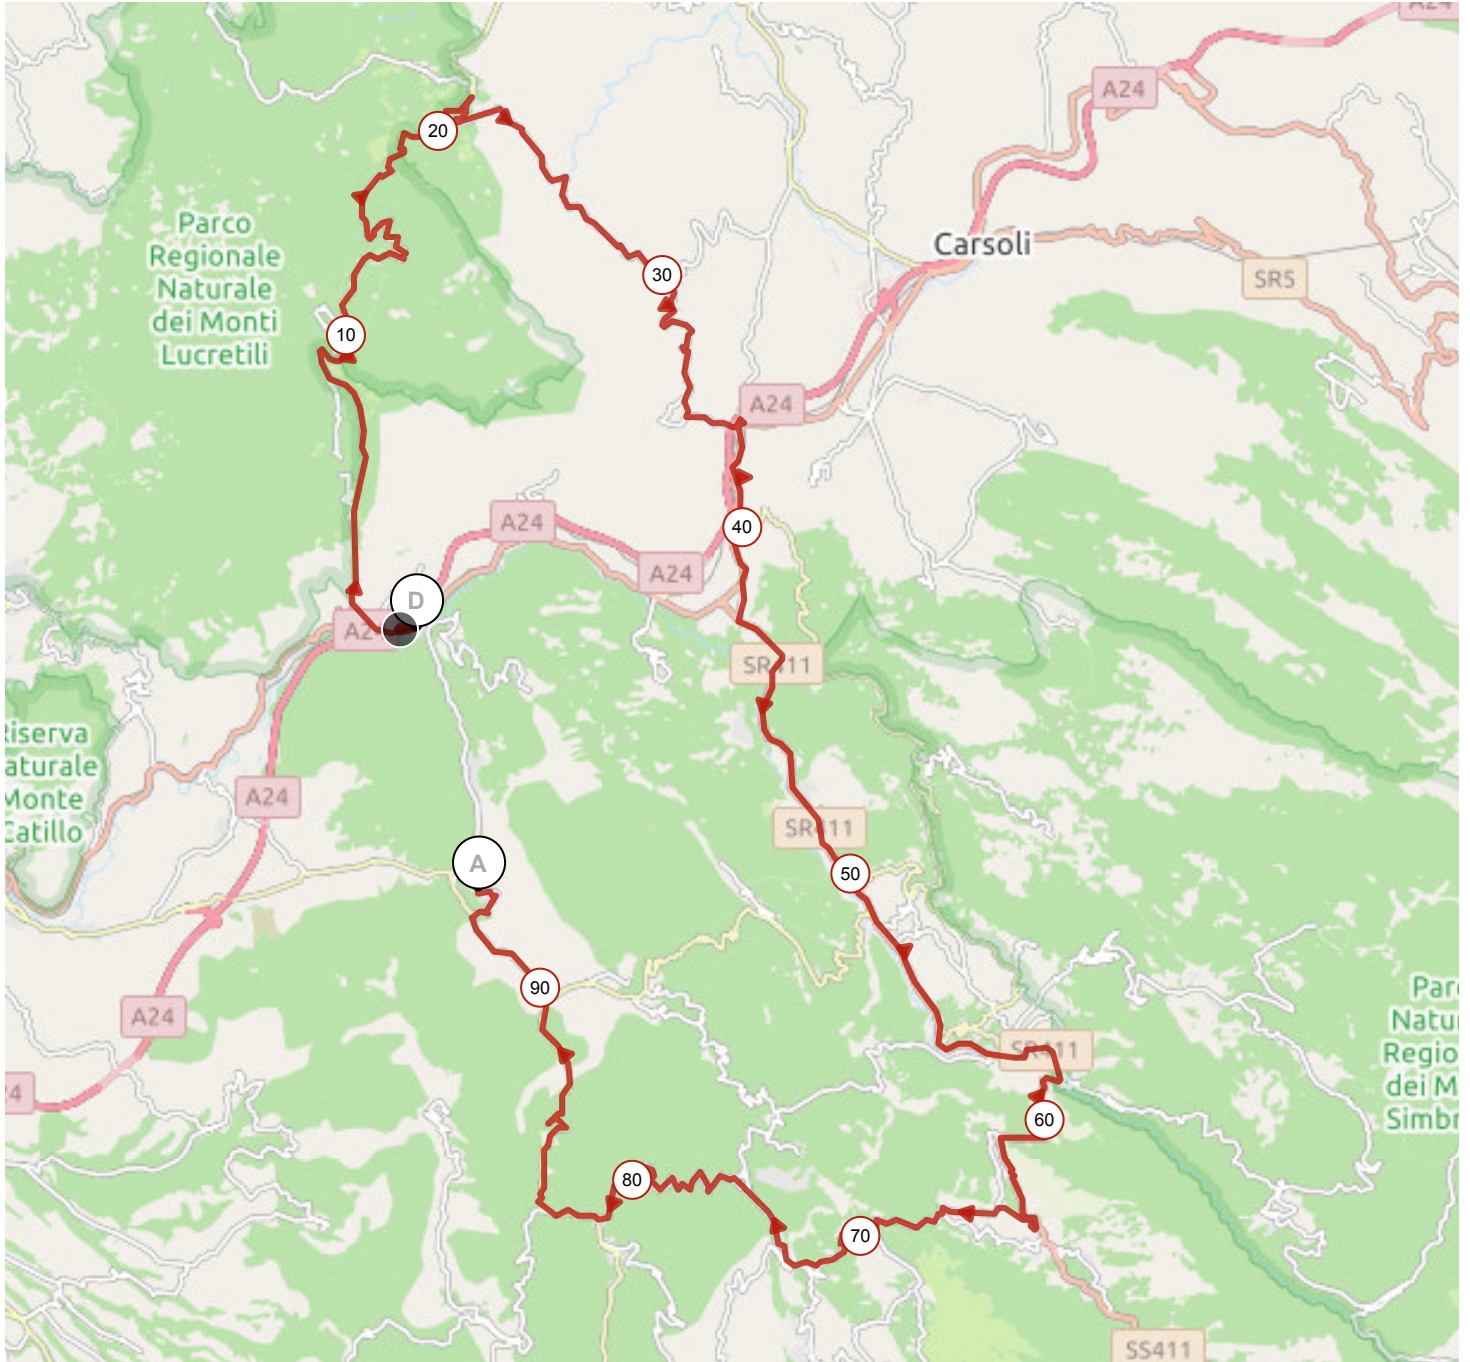

Stazione Mandela Scalo -> Ciciliano

145.905 km \uparrow 976 m \downarrow 701 m \blacktriangle 302 m \blacktriangle 690 m

302m 690m 976m 701m

12479531 | Ciclismo - Strada | Ciciliano medio

Stazione Mandela Scalo -> Ciciliano

61.759 km \uparrow 1151 m \downarrow 878 m \blacktriangle 300 m \blacktriangle 766 m

<5% <7% <10% <15% >15%

300m 766m 1151m 878m

12479546 | Ciclismo - Strada | Ciciliano lungo

Stazione Mandela Scalo -> Ciciliano

194.261 km \uparrow 1902 m \downarrow 1628 m \bullet 309 m \blacktriangle 864 m

<5% <7% <10% <15% >15%

309m 864m 1902m 1628m

12479575 | Ciclismo - Strada | Ciciliano ritorno
Ciciliano -> Stazione Mandela Scalo
10.308 km \uparrow 89 m \downarrow 361 m \blacktriangle 300 m \blacktriangle 583 m

300m 583m 89m 361m