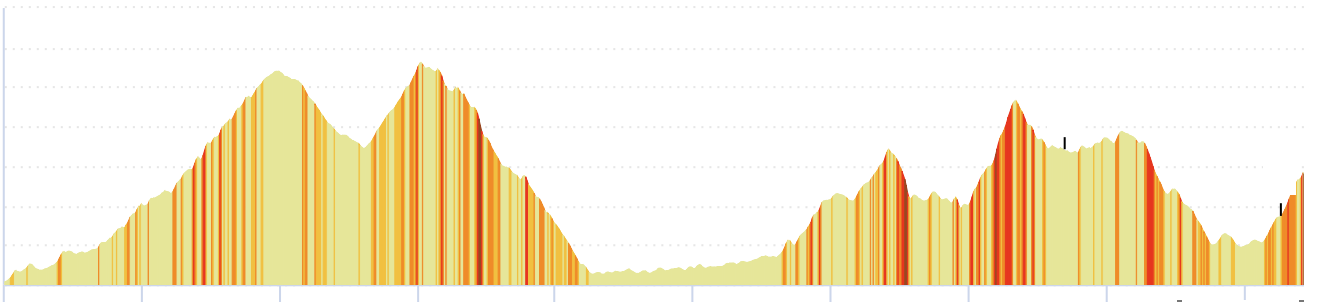

Stazione Mandela Scalo -> Ciciliano

145.905 km \uparrow 976 m \downarrow 701 m \blacktriangle 302 m \blacktriangle 690 m

302m 690m 976m 701m

12479531 | Ciclismo - Strada | Ciciliano medio

Stazione Mandela Scalo -> Ciciliano

61.759 km \uparrow 1151 m \downarrow 878 m \blacktriangle 300 m \blacktriangle 766 m

<5% <7% <10% <15% >15%

300m 766m 1151m 878m

12479546 | Ciclismo - Strada | Ciciliano lungo

Stazione Mandela Scalo -> Ciciliano

194.261 km \uparrow 1902 m \downarrow 1628 m \bullet 309 m \blacktriangle 864 m

<5% <7% <10% <15% >15%

309m 864m 1902m 1628m

12479575 | Ciclismo - Strada | Ciciliano ritorno
Ciciliano -> Stazione Mandela Scalo
10.308 km \uparrow 89 m \downarrow 361 m \blacktriangle 300 m \blacktriangle 583 m

300m 583m 89m 361m