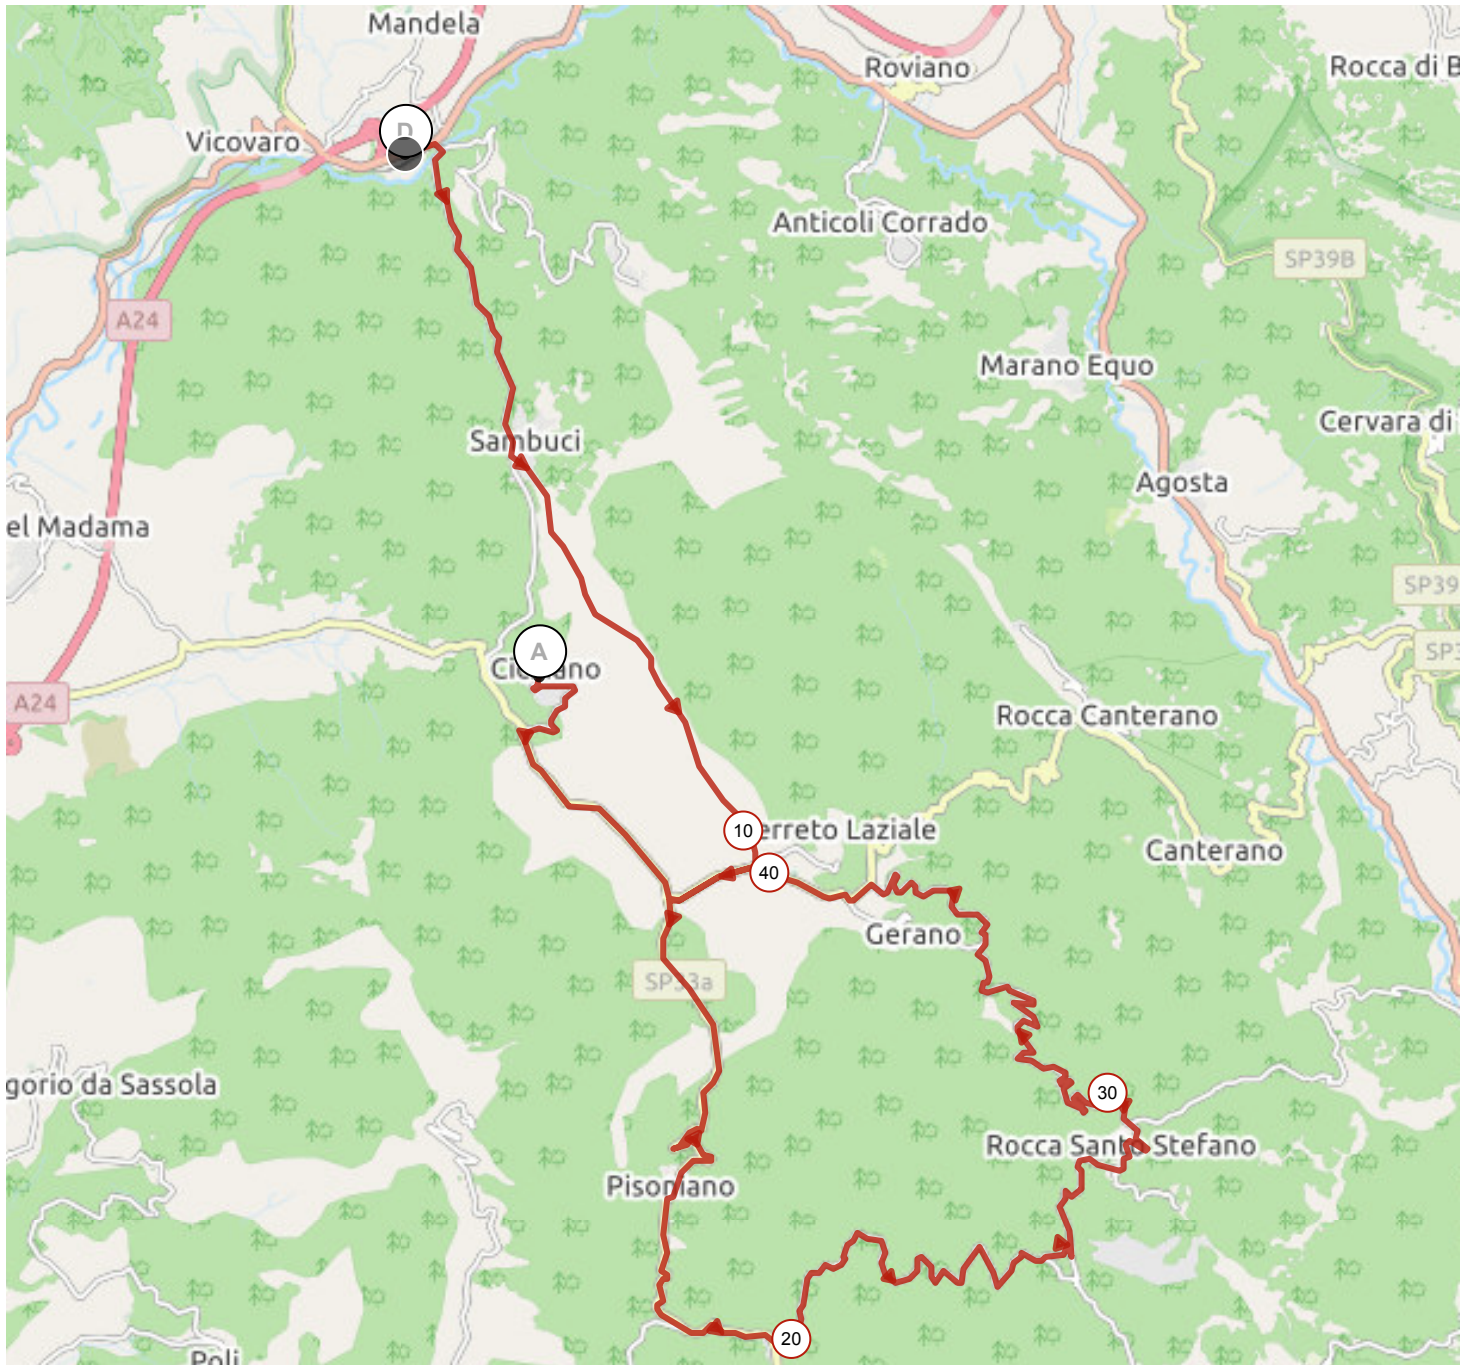

12479589 | Ciclismo - Strada | **Ciciliano completo**

Stazione Mandela Scalo -> Ciciliano

194.261 km \uparrow 1902 m \downarrow 1628 m Δ 309 m \blacktriangle 864 m

12479519 | Ciclismo - Strada | Ciciliano corto

Stazione Mandela Scalo -> Ciciliano

145.905 km \uparrow 976 m \downarrow 701 m \blacktriangle 302 m \blacktriangle 690 m

302m 690m 976m 701m

12479531 | Ciclismo - Strada | Ciciliano medio

Stazione Mandela Scalo -> Ciciliano

61.759 km \uparrow 1151 m \downarrow 878 m \blacktriangle 300 m \blacktriangle 766 m

<5% <7% <10% <15% >15%

300m 766m 1151m 878m

12479546 | Ciclismo - Strada | Ciciliano lungo

Stazione Mandela Scalo -> Ciciliano

194.261 km \uparrow 1902 m \downarrow 1628 m \bullet 309 m \blacktriangle 864 m

<5% <7% <10% <15% >15%

309m 864m 1902m 1628m

12479575 | Ciclismo - Strada | Ciciliano ritorno
Ciciliano -> Stazione Mandela Scalo
10.308 km \uparrow 89 m \downarrow 361 m \blacktriangle 300 m \blacktriangle 583 m