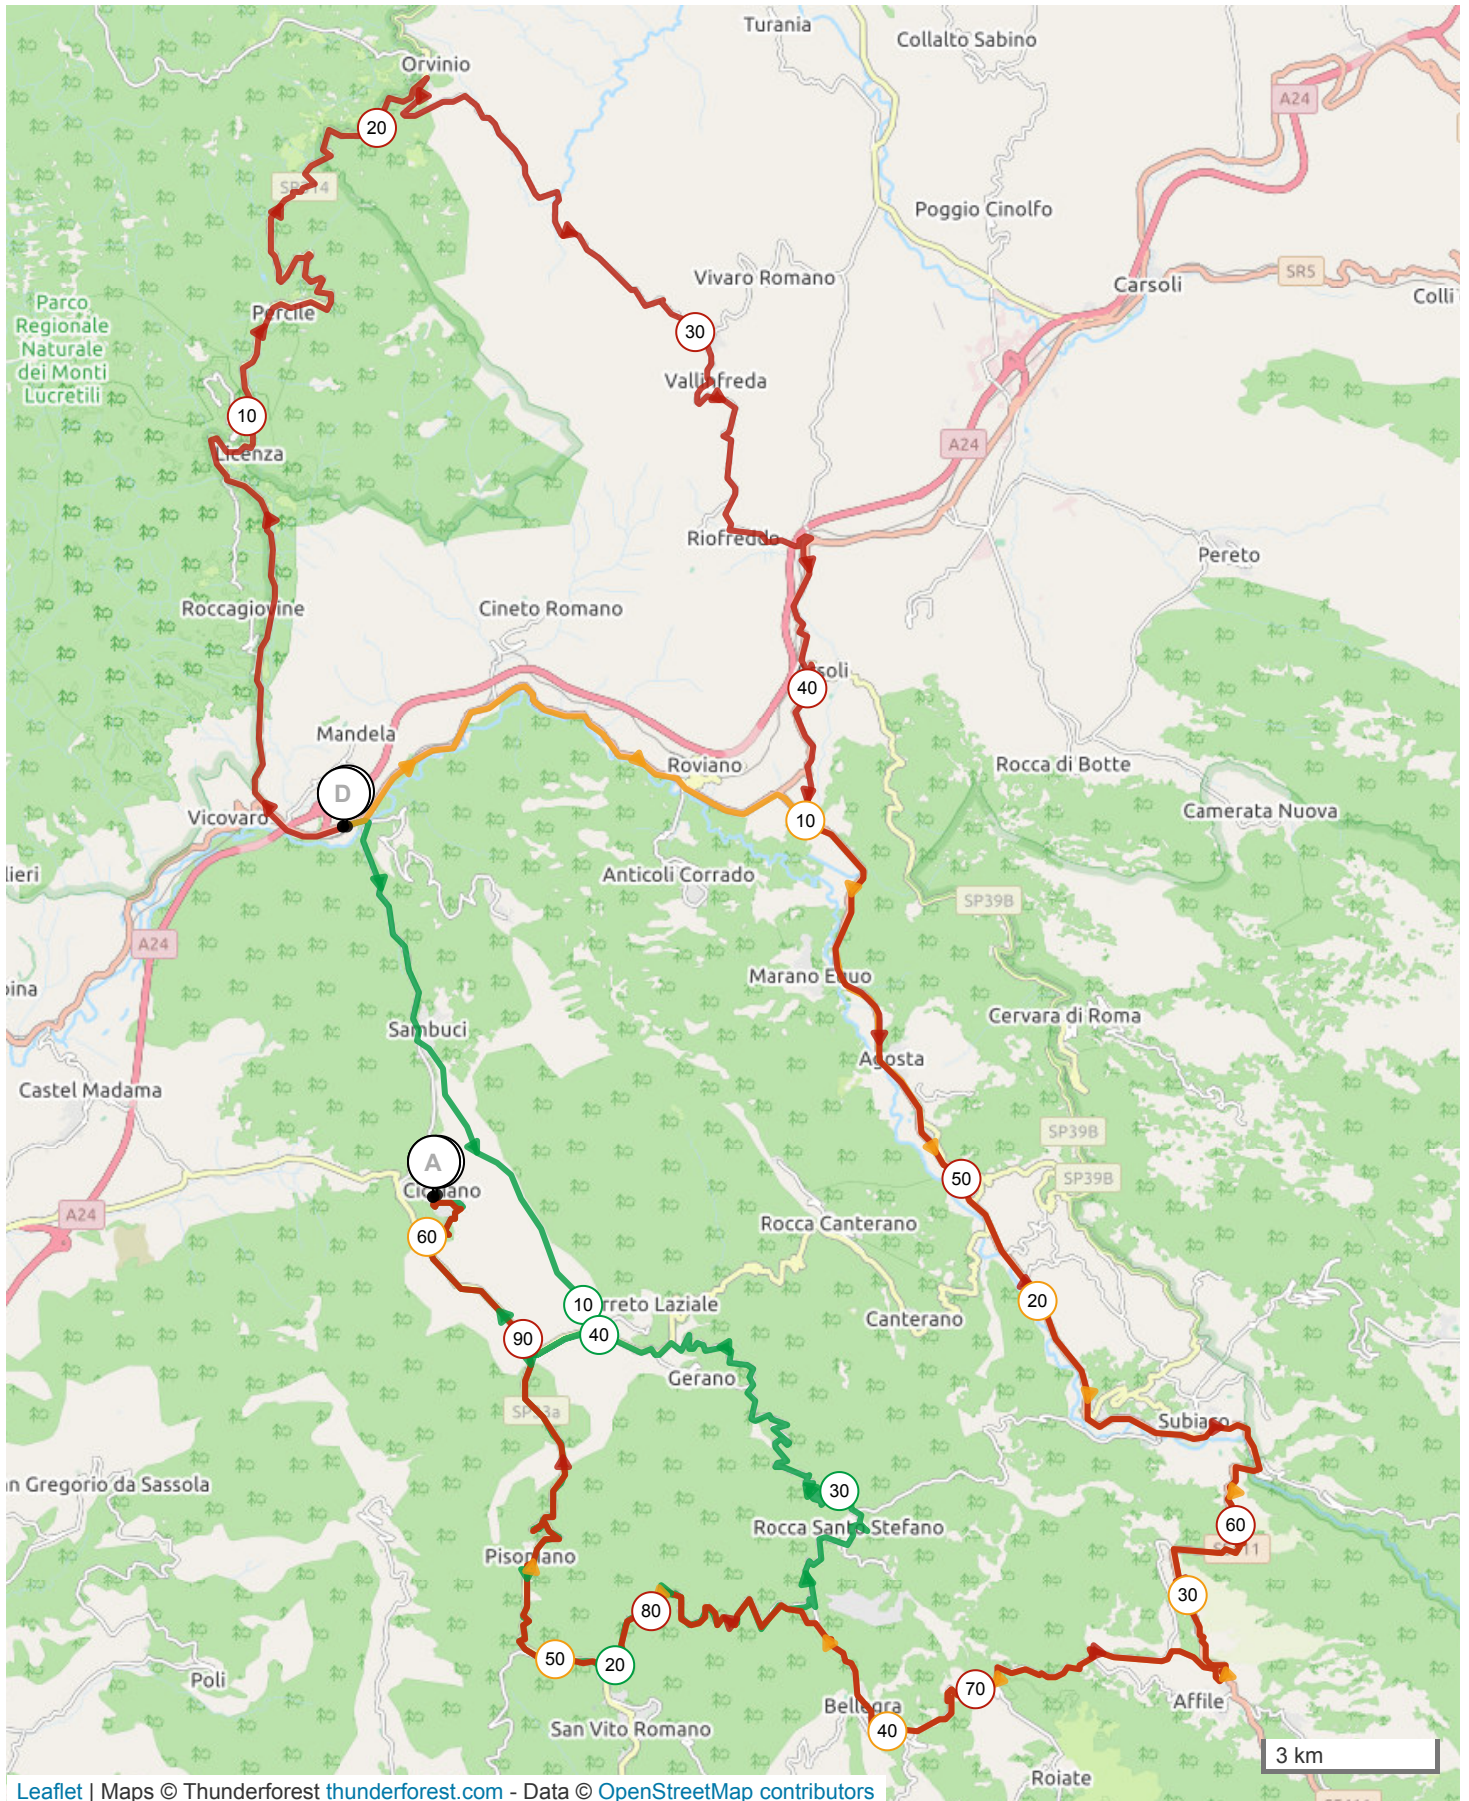

12479589 | Ciclismo - Strada | **Ciciliano completo**

Stazione Mandela Scalo -> Ciciliano

194.261 km \uparrow 1902 m \downarrow 1628 m Δ 309 m \blacktriangle 864 m

12479519 | Ciclismo - Strada | Ciciliano corto

Stazione Mandela Scalo -> Ciciliano

145.905 km \uparrow 976 m \downarrow 701 m \blacktriangle 302 m \blacktriangle 690 m

302m 690m 976m 701m

12479531 | Ciclismo - Strada | Ciciliano medio

Stazione Mandela Scalo -> Ciciliano

61.759 km \uparrow 1151 m \downarrow 878 m \blacktriangle 300 m \blacktriangle 766 m

<5% <7% <10% <15% >15%

300m 766m 1151m 878m

12479546 | Ciclismo - Strada | Ciciliano lungo

Stazione Mandela Scalo -> Ciciliano

194.261 km \uparrow 1902 m \downarrow 1628 m \bullet 309 m \blacktriangle 864 m

<5% <7% <10% <15% >15%

309m 864m 1902m 1628m

12479575 | Ciclismo - Strada | Ciciliano ritorno
Ciciliano -> Stazione Mandela Scalo
10.308 km \uparrow 89 m \downarrow 361 m \blacktriangle 300 m \blacktriangle 583 m