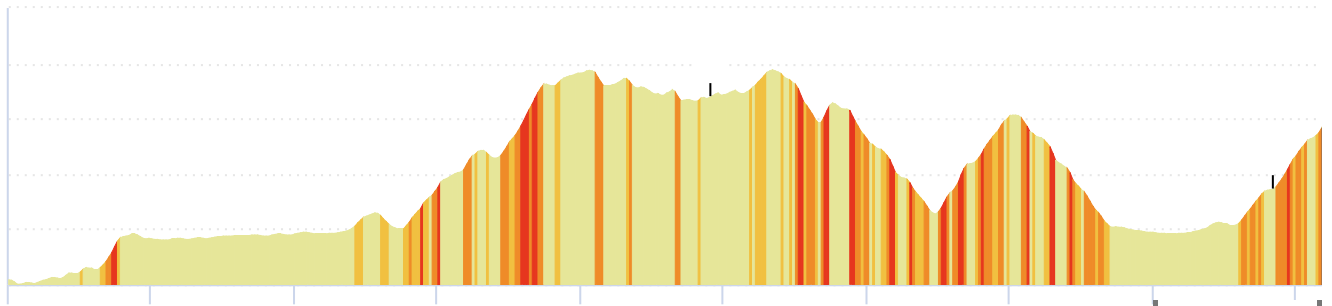

12479589 | Ciclismo - Strada | **Ciciliano completo**

Stazione Mandela Scalo -> Ciciliano

194.261 km \uparrow 1902 m \downarrow 1628 m Δ 309 m \blacktriangle 864 m

12479519 | Ciclismo - Strada | Ciciliano corto

Stazione Mandela Scalo -> Ciciliano

145.905 km \uparrow 976 m \downarrow 701 m \blacktriangle 302 m \blacktriangle 690 m

302m 690m 976m 701m

12479531 | Ciclismo - Strada | Ciciliano medio

Stazione Mandela Scalo -> Ciciliano

61.759 km \uparrow 1151 m \downarrow 878 m \blacktriangle 300 m \blacktriangle 766 m

<5% <7% <10% <15% >15%

300m 766m 1151m 878m

12479546 | Ciclismo - Strada | Ciciliano lungo

Stazione Mandela Scalo -> Ciciliano

194.261 km \uparrow 1902 m \downarrow 1628 m \bullet 309 m \blacktriangle 864 m

<5% <7% <10% <15% >15%

309m 864m 1902m 1628m

12479575 | Ciclismo - Strada | Ciciliano ritorno
Ciciliano -> Stazione Mandela Scalo
10.308 km \uparrow 89 m \downarrow 361 m \blacktriangle 300 m \blacktriangle 583 m