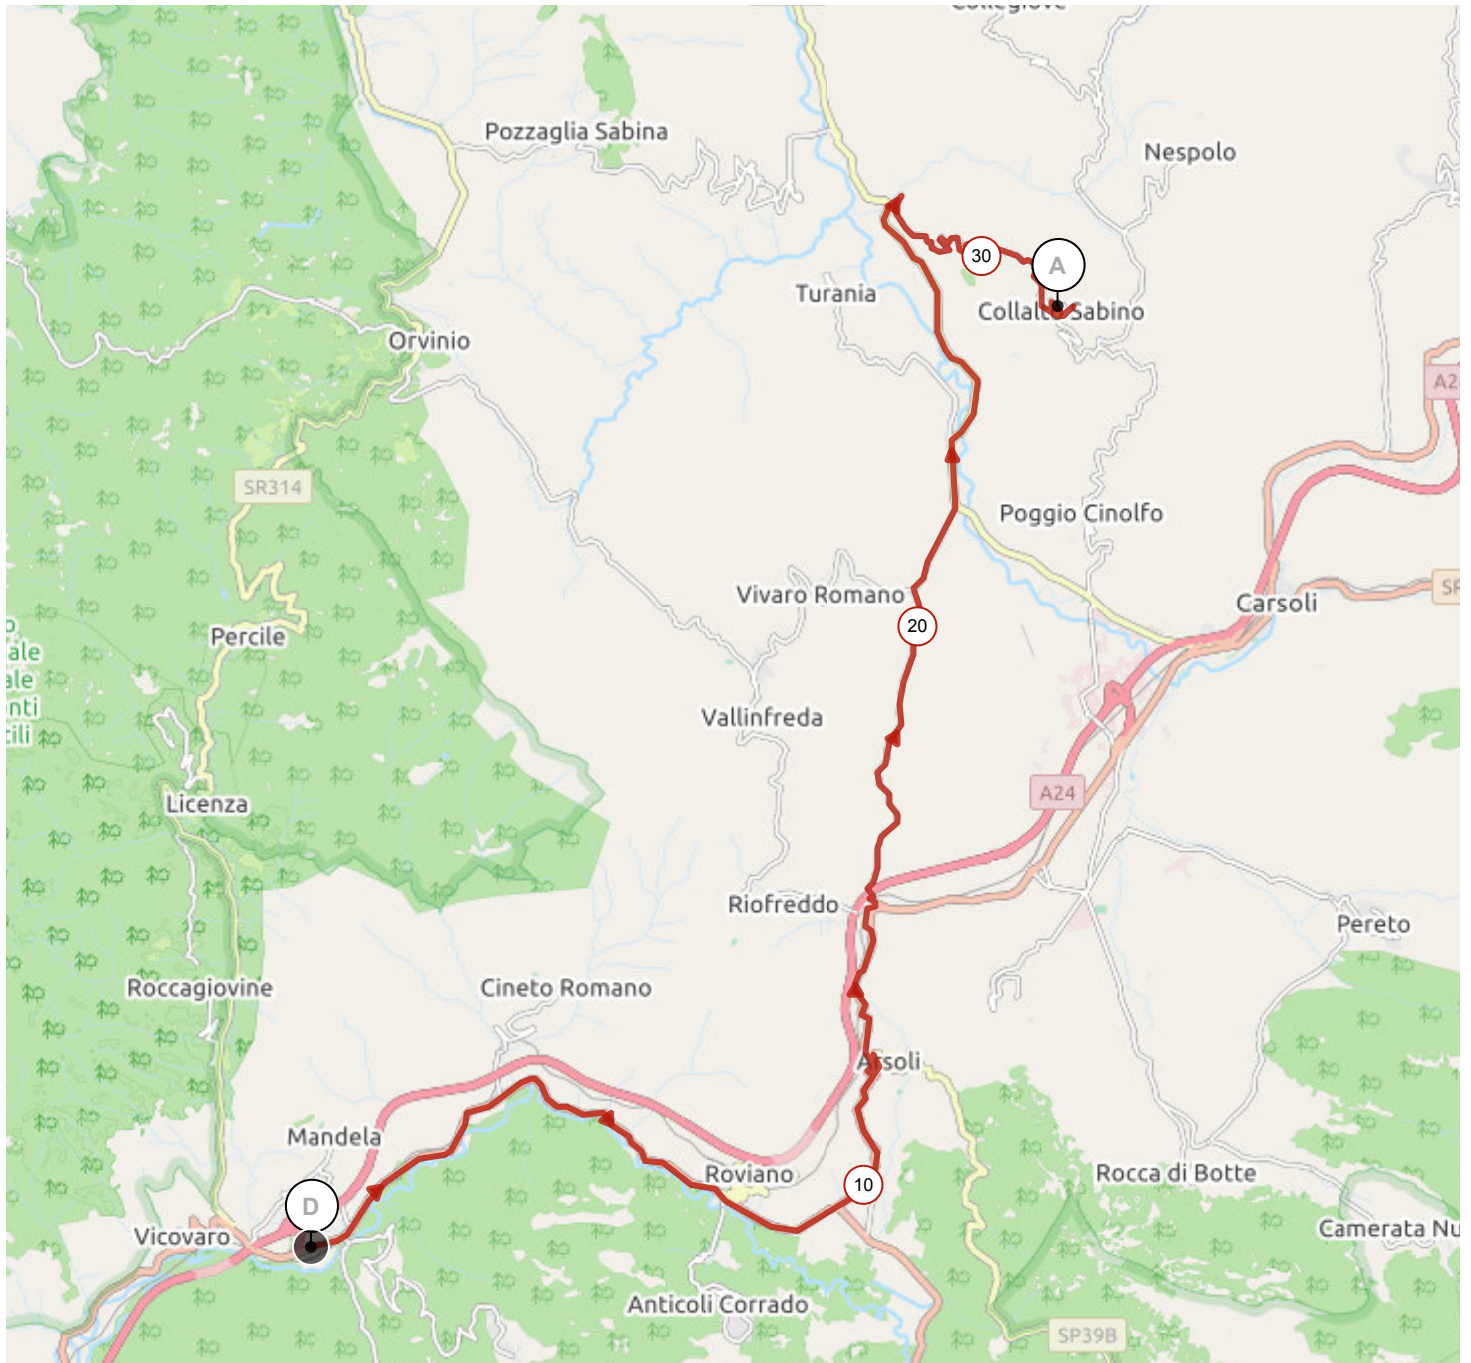

12479637 | Ciclismo - Strada | Collalto da Vicovaro completo

Stazione Mandela Scalo -> Collalto Sabino

147.896 km 1206 m 565 m 310 m 956 m

12478422 | Ciclismo - Strada | Collalto
Stazione Mandela Scalo -> Collalto Sabino
133.021 km ↑ 788 m ↓ 146 m ▲ 300 m ▲
956 m

<5% <7% <10% <15% >15%

300m 956m 788m 146m

12479624 | Ciclismo - Strada | Collalto da Vicovaro medio

Stazione Mandela Scalo -> Collalto Sabino

41.998 km \uparrow 1165 m \downarrow 523 m \blacktriangle 310 m \blacktriangle 954 m

<5% <7% <10% <15% >15%

310m 954m 1165m 523m

2 km

12478450 | Ciclismo - Strada | Collalto lungo

Stazione Mandela Scalo -> Collalto Sabino

147.896 km \uparrow 1206 m \downarrow 565 m \blacktriangle 310 m \blacktriangle 956 m

<5% <7% <10% <15% >15%

310m 956m 1206m 565m

2 km

12479631 | Ciclismo - Strada | Collalto da Vicovaro

ritorno

Collalto Sabino -> Stazione Mandela Scalo

31.253 km \uparrow 117 m \downarrow 757 m \blacktriangle 300 m \blacktriangle 954 m