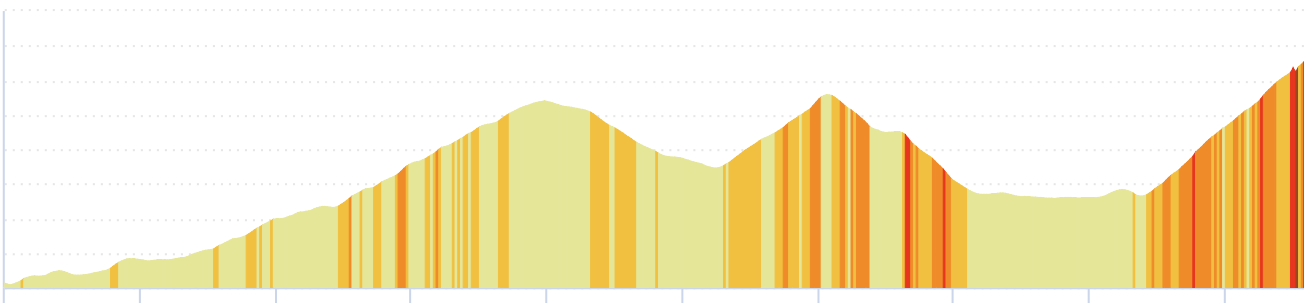

12479637 | Ciclismo - Strada | Collalto da Vicovaro completo

Stazione Mandela Scalo -> Collalto Sabino

147.896 km 1206 m 565 m 310 m 956 m

12478422 | Ciclismo - Strada | Collalto
Stazione Mandela Scalo -> Collalto Sabino
133.021 km ↑ 788 m ↓ 146 m ▲ 300 m ▲
956 m

<5% <7% <10% <15% >15%

300m 956m 788m 146m

12479624 | Ciclismo - Strada | Collalto da Vicovaro medio

Stazione Mandela Scalo -> Collalto Sabino

41.998 km \uparrow 1165 m \downarrow 523 m \blacktriangle 310 m \blacktriangle 954 m

<5% <7% <10% <15% >15%

310m 954m 1165m 523m

2 km

12478450 | Ciclismo - Strada | Collalto lungo

Stazione Mandela Scalo -> Collalto Sabino

147.896 km \uparrow 1206 m \downarrow 565 m \blacktriangle 310 m \blacktriangle 956 m

<5% <7% <10% <15% >15%

310m 956m 1206m 565m

2 km

12479631 | Ciclismo - Strada | Collalto da Vicovaro

ritorno

Collalto Sabino -> Stazione Mandela Scalo

31.253 km \uparrow 117 m \downarrow 757 m \blacktriangle 300 m \blacktriangle 954 m