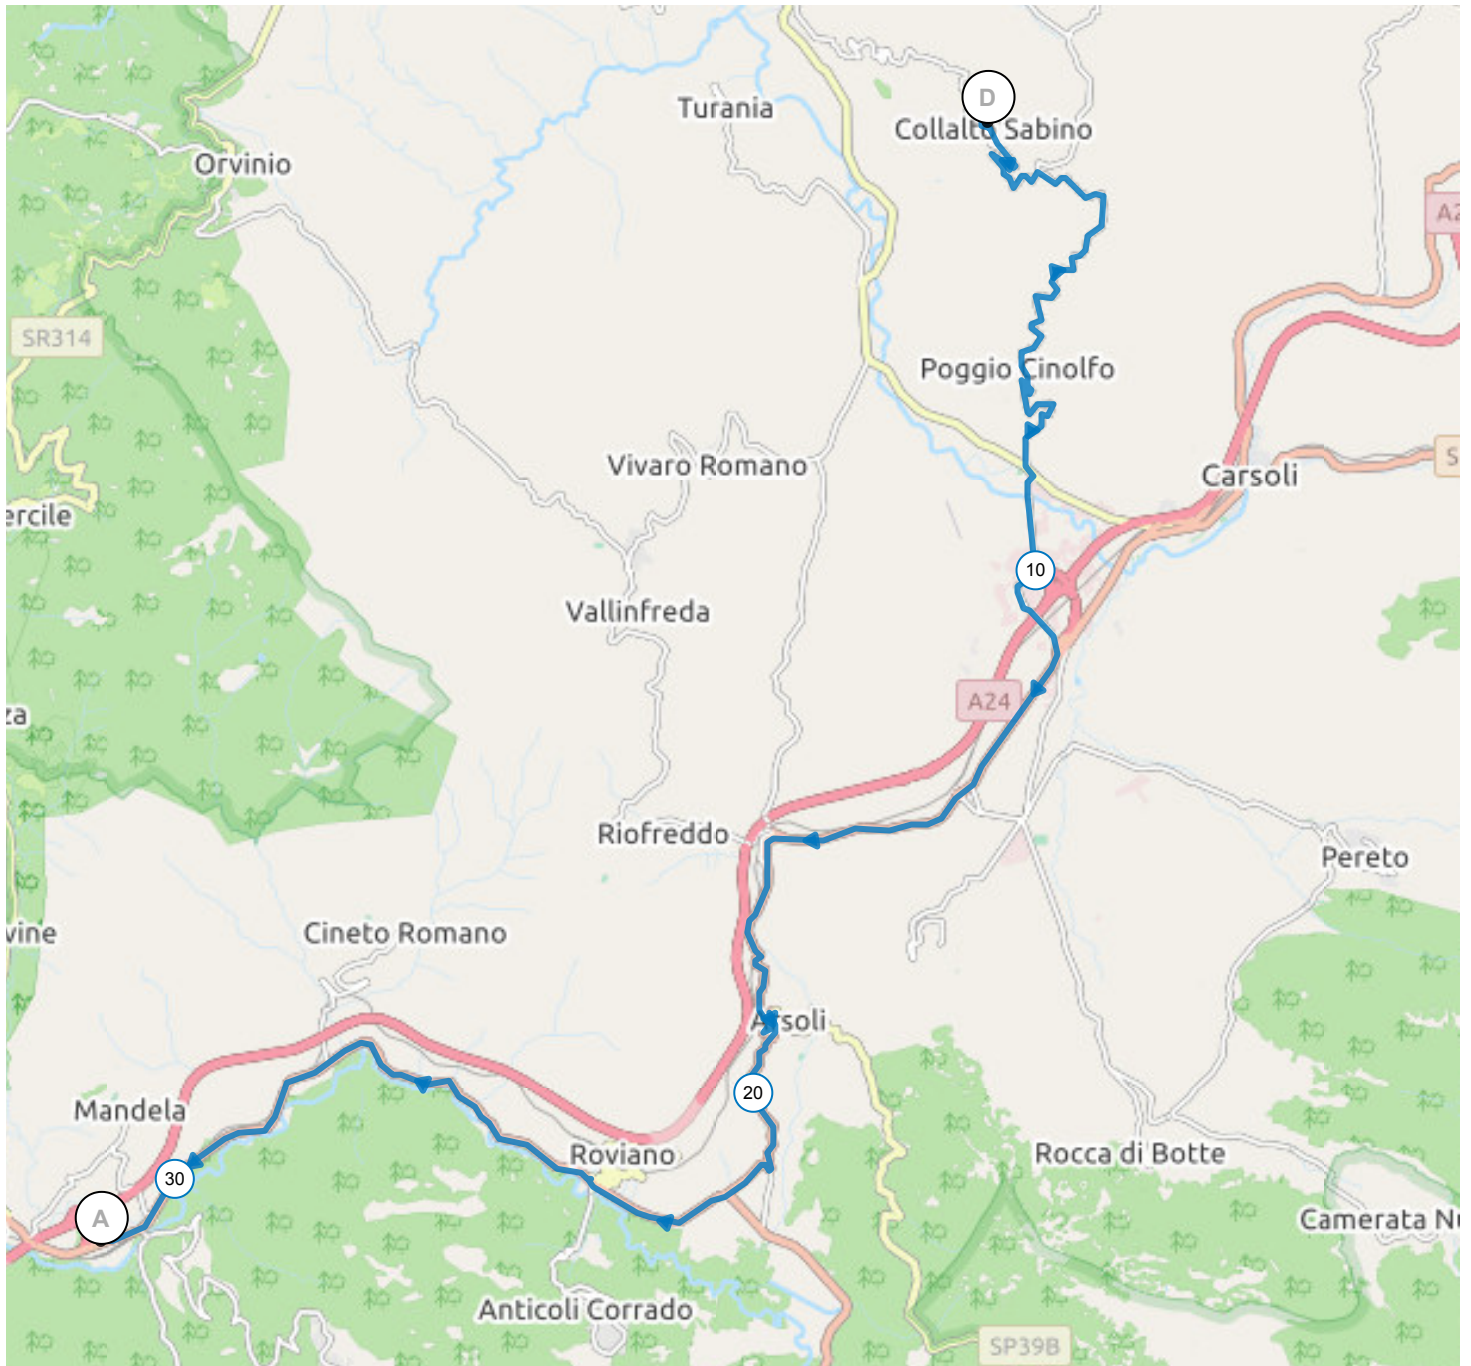

<5% <7% <10% <15% >15%

300m 956m 788m 146m

12479624 | Ciclismo - Strada | Collalto da Vicovaro medio

Stazione Mandela Scalo -> Collalto Sabino

41.998 km \uparrow 1165 m \downarrow 523 m \blacktriangle 310 m \blacktriangle 954 m

<5% <7% <10% <15% >15%

310m 954m 1165m 523m

2 km

12478450 | Ciclismo - Strada | Collalto lungo

Stazione Mandela Scalo -> Collalto Sabino

147.896 km \uparrow 1206 m \downarrow 565 m \blacktriangle 310 m \blacktriangle 956 m

<5% <7% <10% <15% >15%

310m 956m 1206m 565m

2 km

12479631 | Ciclismo - Strada | Collalto da Vicovaro

ritorno

Collalto Sabino -> Stazione Mandela Scalo

31.253 km \uparrow 117 m \downarrow 757 m \blacktriangle 300 m \blacktriangle 954 m

<5% <7% <10% <15% >15%

300m 954m 117m 757m

2 km