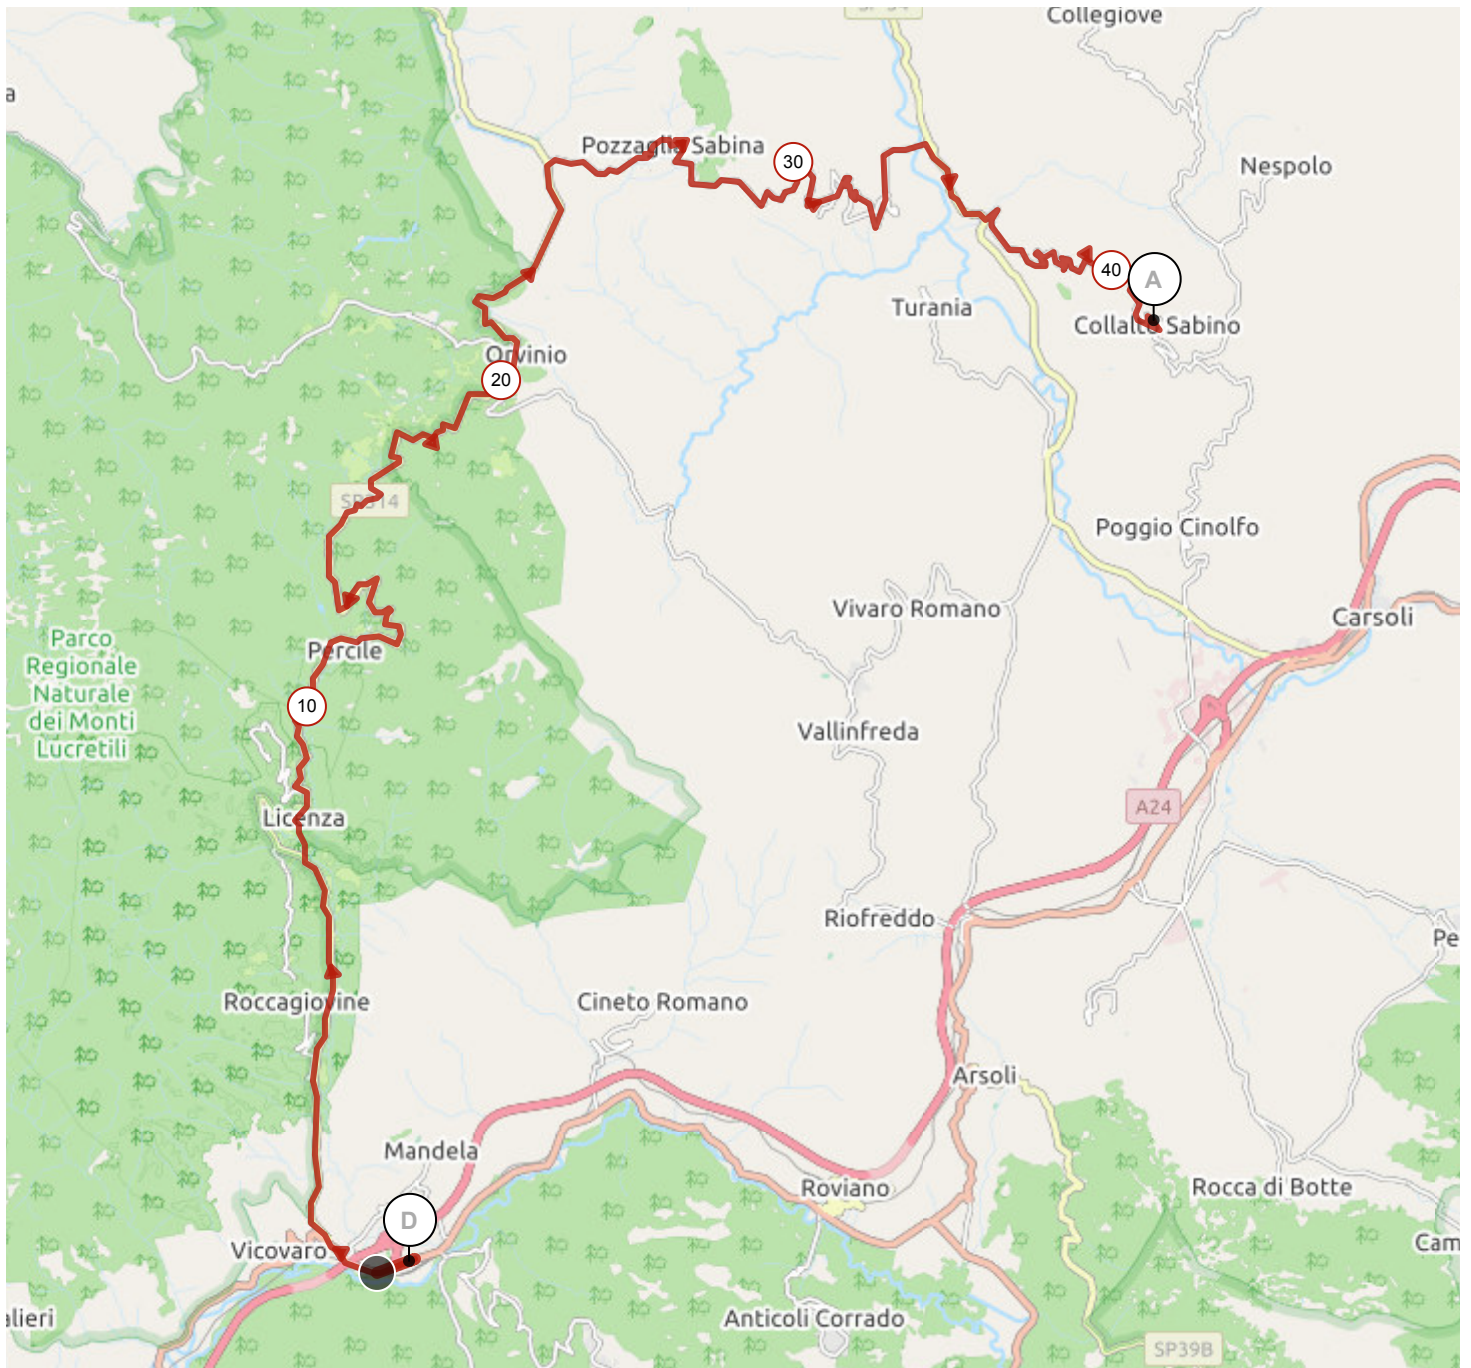

12479637 | Ciclismo - Strada | Collalto da Vicovaro completo

Stazione Mandela Scalo -> Collalto Sabino

147.896 km 1206 m 565 m 310 m 956 m

12478422 | Ciclismo - Strada | Collalto
Stazione Mandela Scalo -> Collalto Sabino
133.021 km ↑ 788 m ↓ 146 m ▲ 300 m ▲
956 m

<5% <7% <10% <15% >15%

300m 956m 788m 146m

12479624 | Ciclismo - Strada | Collalto da Vicovaro medio

Stazione Mandela Scalo -> Collalto Sabino

41.998 km \uparrow 1165 m \downarrow 523 m \blacktriangle 310 m \blacktriangle 954 m

<5% <7% <10% <15% >15%

310m 954m 1165m 523m

2 km

12478450 | Ciclismo - Strada | Collalto lungo

Stazione Mandela Scalo -> Collalto Sabino

147.896 km \uparrow 1206 m \downarrow 565 m \blacktriangle 310 m \blacktriangle 956 m

<5% <7% <10% <15% >15%

310m 956m 1206m 565m

2 km

12479631 | Ciclismo - Strada | Collalto da Vicovaro

ritorno

Collalto Sabino -> Stazione Mandela Scalo

31.253 km \uparrow 117 m \downarrow 757 m \blacktriangle 300 m \blacktriangle 954 m