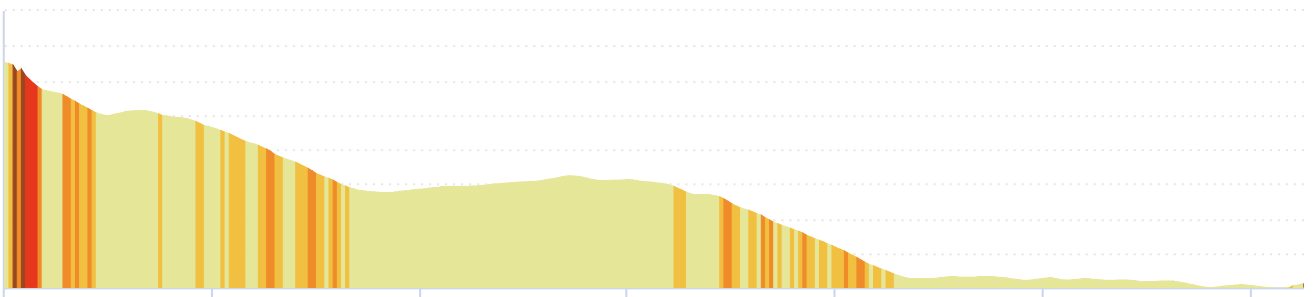

<5% <7% <10% <15% >15%

310m 956m 1206m 565m

2 km

12479631 | Ciclismo - Strada | Collalto da Vicovaro

ritorno

Collalto Sabino -> Stazione Mandela Scalo

31.253 km \uparrow 117 m \downarrow 757 m \blacktriangle 300 m \blacktriangle 954 m

<5% <7% <10% <15% >15%

300m 954m 117m 757m

2 km