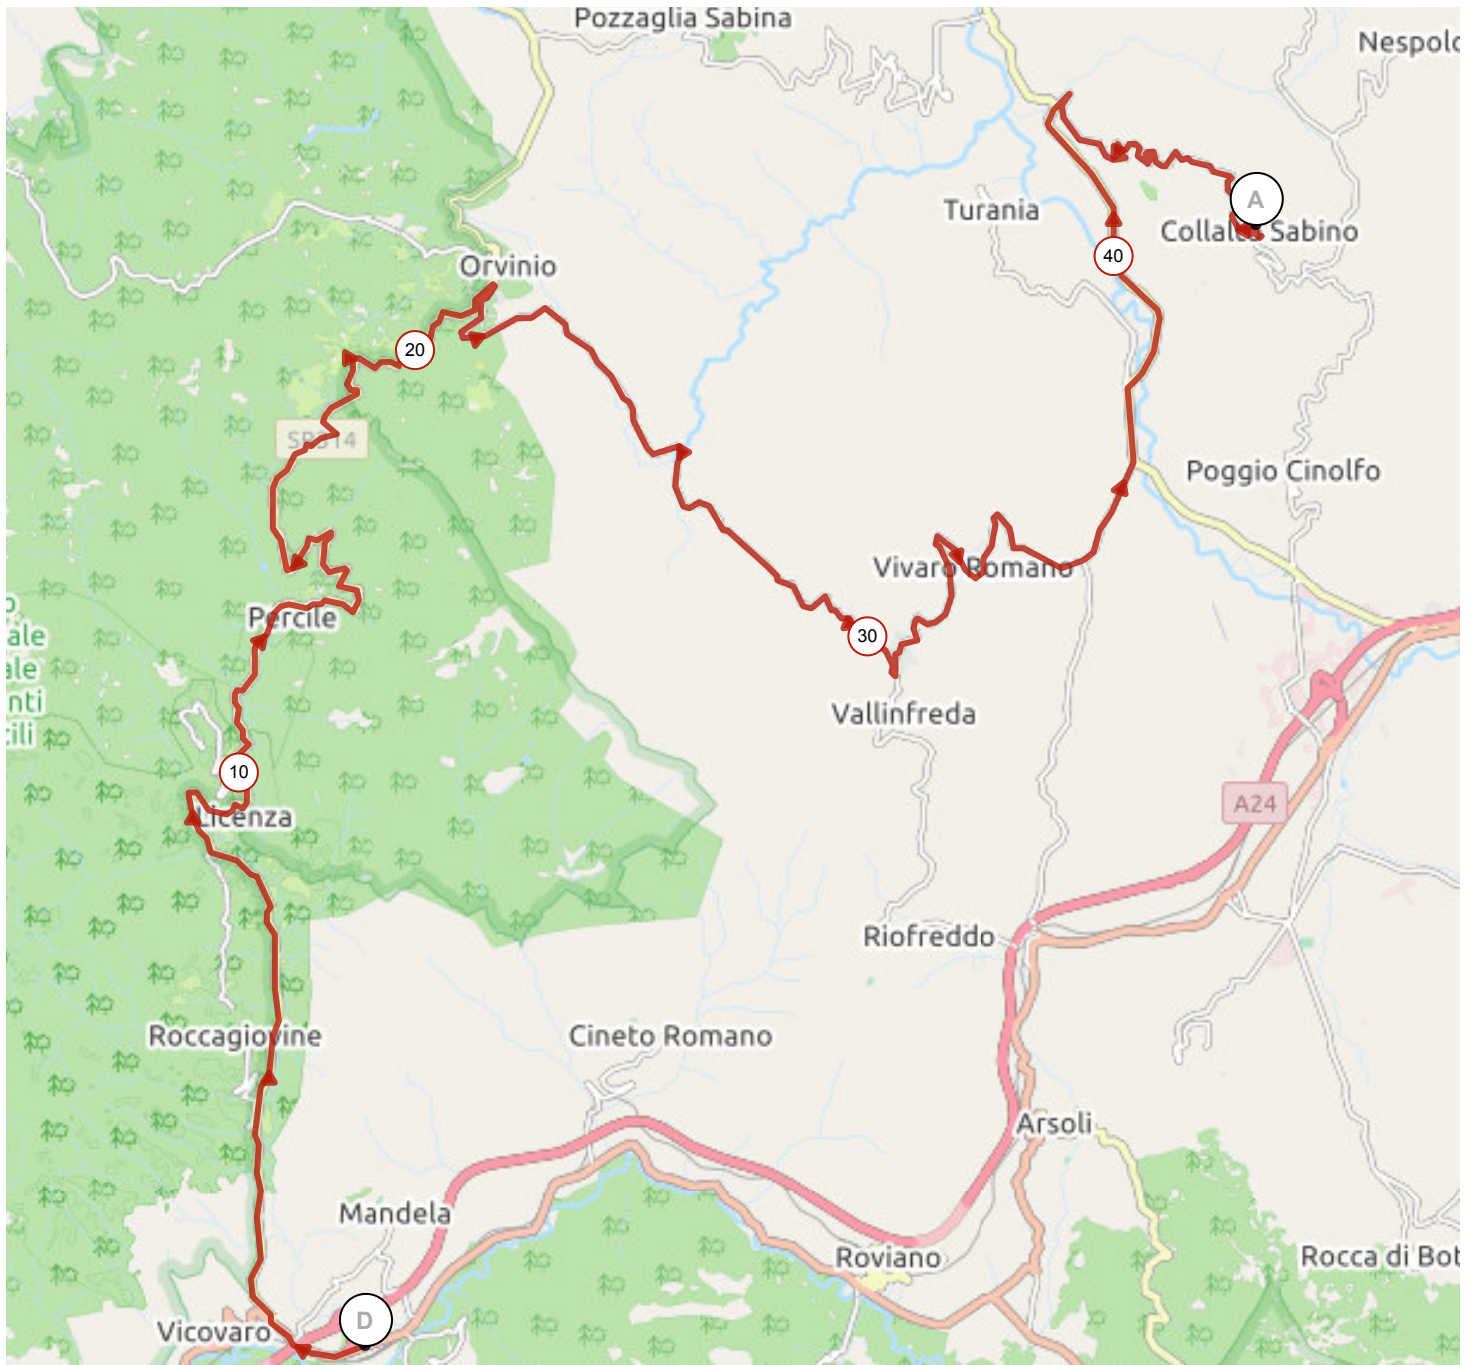

12479637 | Ciclismo - Strada | Collalto da Vicovaro completo

Stazione Mandela Scalo -> Collalto Sabino

147.896 km 1206 m 565 m 310 m 956 m

12478422 | Ciclismo - Strada | Collalto
Stazione Mandela Scalo -> Collalto Sabino
133.021 km ↑ 788 m ↓ 146 m ▲ 300 m ▲
956 m

<5% <7% <10% <15% >15%

300m 956m 788m 146m

12479624 | Ciclismo - Strada | Collalto da Vicovaro medio

Stazione Mandela Scalo -> Collalto Sabino

41.998 km \uparrow 1165 m \downarrow 523 m \blacktriangle 310 m \blacktriangle 954 m

<5% <7% <10% <15% >15%

310m 954m 1165m 523m

2 km

12478450 | Ciclismo - Strada | Collalto lungo

Stazione Mandela Scalo -> Collalto Sabino

147.896 km \uparrow 1206 m \downarrow 565 m \blacktriangle 310 m \blacktriangle 956 m

<5% <7% <10% <15% >15%

310m 956m 1206m 565m

2 km

12479631 | Ciclismo - Strada | Collalto da Vicovaro

ritorno

Collalto Sabino -> Stazione Mandela Scalo

31.253 km \uparrow 117 m \downarrow 757 m \blacktriangle 300 m \blacktriangle 954 m