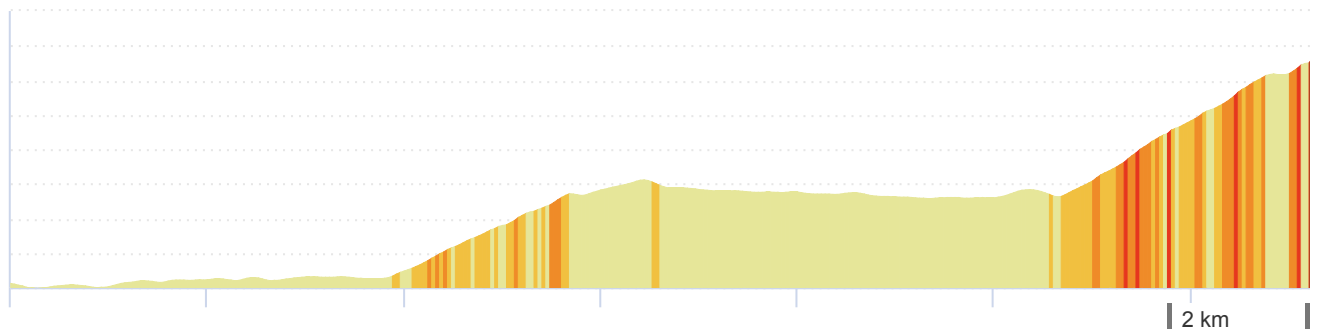

12479637 | Ciclismo - Strada | Collalto da Vicovaro completo

Stazione Mandela Scalo -> Collalto Sabino

147.896 km 1206 m 565 m 310 m 956 m

12478422 | Ciclismo - Strada | Collalto
Stazione Mandela Scalo -> Collalto Sabino
133.021 km ↑ 788 m ↓ 146 m ▲ 300 m ▲
956 m

<5% <7% <10% <15% >15%

300m 956m 788m 146m

12479624 | Ciclismo - Strada | Collalto da Vicovaro medio

Stazione Mandela Scalo -> Collalto Sabino

41.998 km \uparrow 1165 m \downarrow 523 m \blacktriangle 310 m \blacktriangle 954 m

<5% <7% <10% <15% >15%

310m 954m 1165m 523m

2 km

12478450 | Ciclismo - Strada | Collalto lungo

Stazione Mandela Scalo -> Collalto Sabino

147.896 km \uparrow 1206 m \downarrow 565 m \blacktriangle 310 m \blacktriangle 956 m

<5% <7% <10% <15% >15%

310m 956m 1206m 565m

2 km

12479631 | Ciclismo - Strada | Collalto da Vicovaro

ritorno

Collalto Sabino -> Stazione Mandela Scalo

31.253 km \uparrow 117 m \downarrow 757 m \blacktriangle 300 m \blacktriangle 954 m