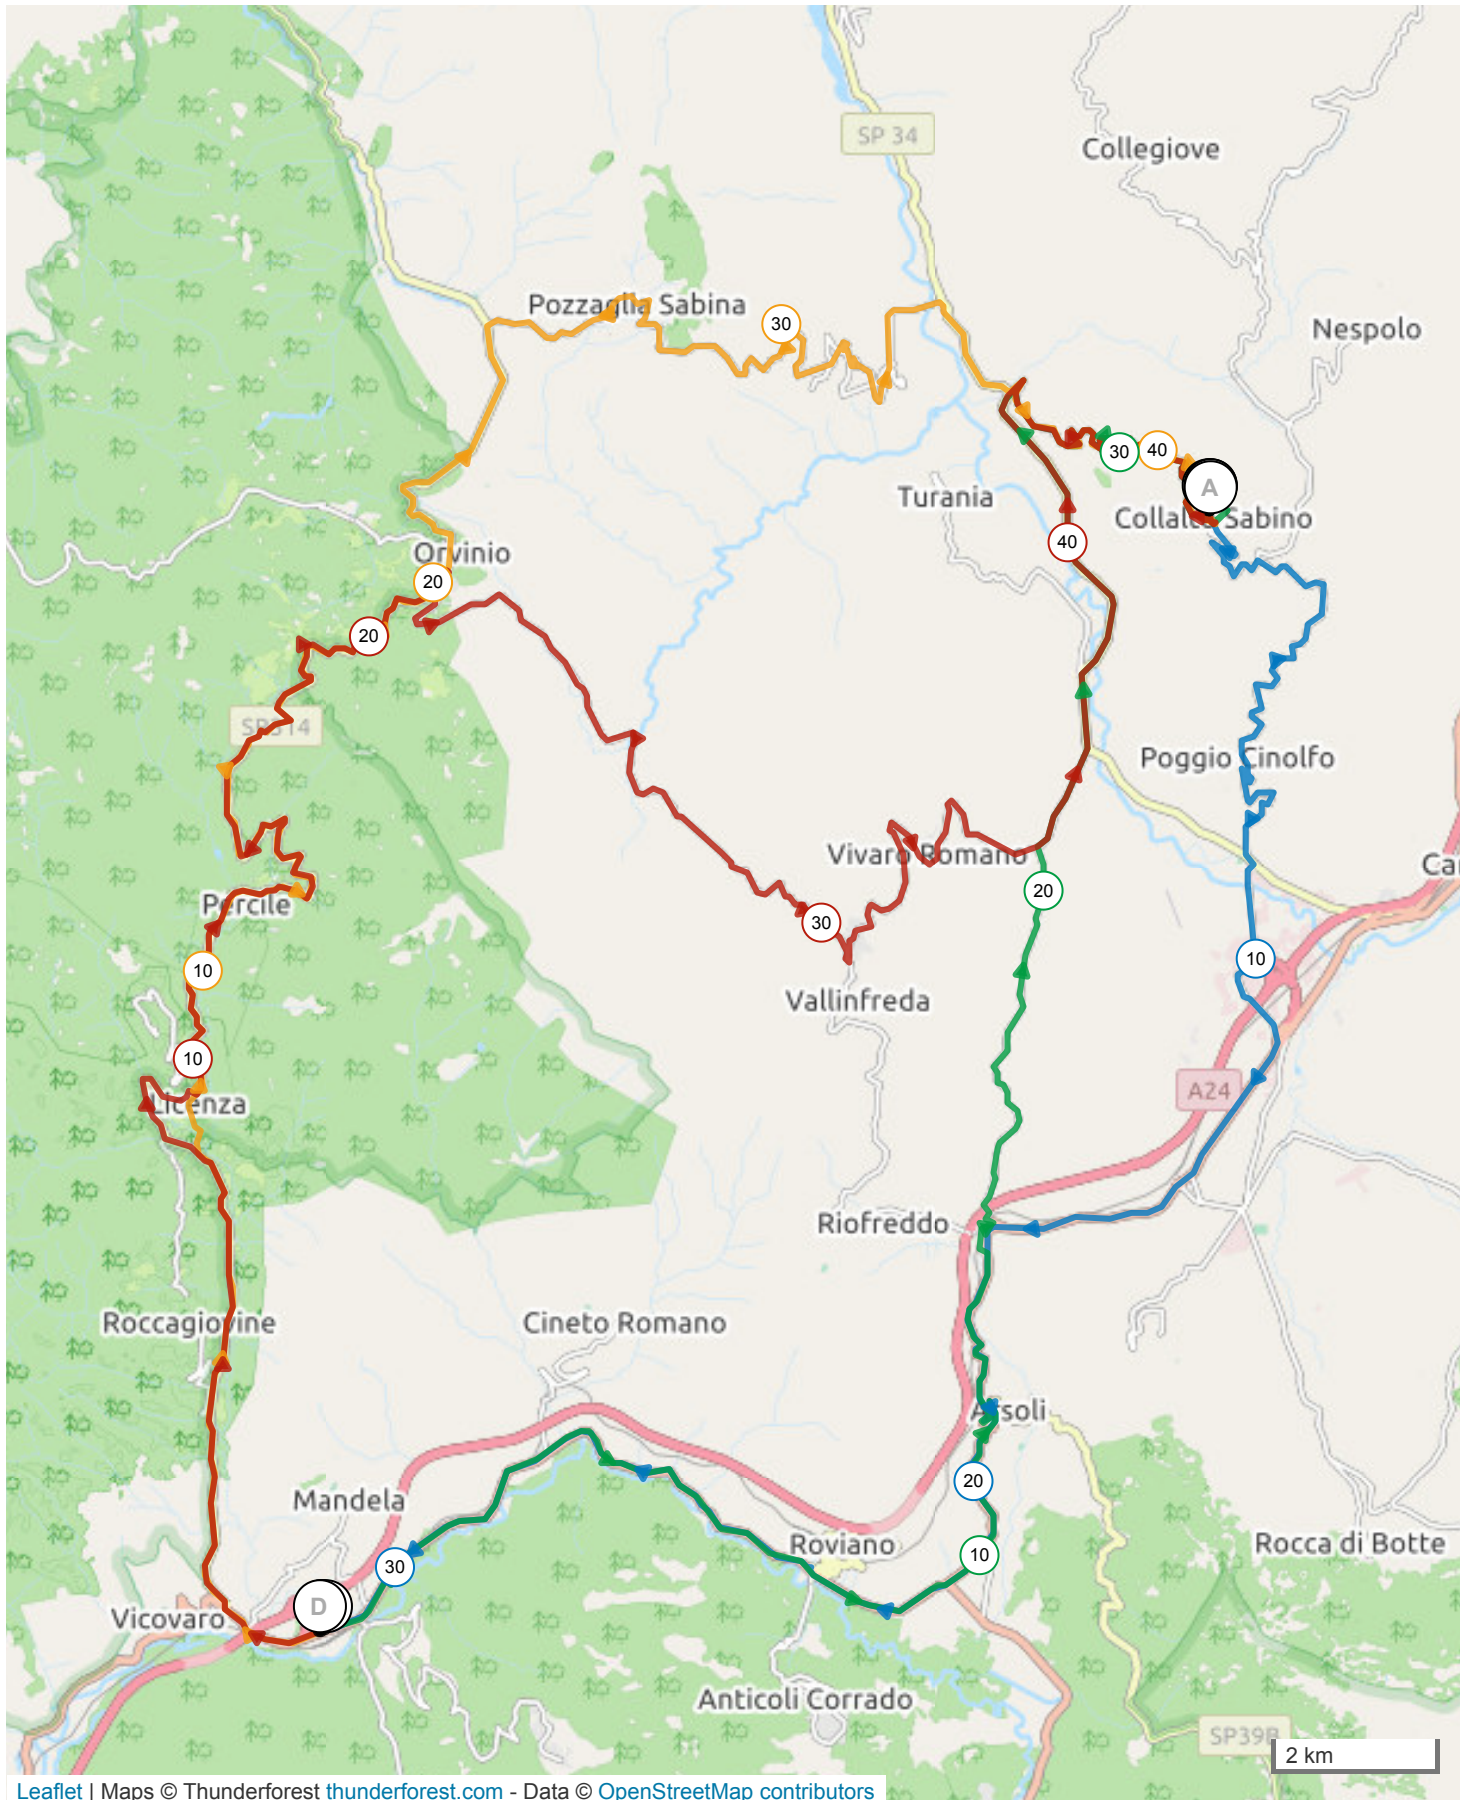

12479637 | Ciclismo - Strada | Collalto da Vicovaro completo

Stazione Mandela Scalo -> Collalto Sabino

147.896 km 1206 m 565 m 310 m 956 m

12478422 | Ciclismo - Strada | Collalto
Stazione Mandela Scalo -> Collalto Sabino
133.021 km ↑ 788 m ↓ 146 m ▲ 300 m ▲
956 m

<5% <7% <10% <15% >15%

300m 956m 788m 146m

12479624 | Ciclismo - Strada | Collalto da Vicovaro medio

Stazione Mandela Scalo -> Collalto Sabino

41.998 km \uparrow 1165 m \downarrow 523 m \blacktriangle 310 m \blacktriangle 954 m

<5% <7% <10% <15% >15%

310m 954m 1165m 523m

2 km

12478450 | Ciclismo - Strada | Collalto lungo

Stazione Mandela Scalo -> Collalto Sabino

147.896 km \uparrow 1206 m \downarrow 565 m \blacktriangle 310 m \blacktriangle 956 m

<5% <7% <10% <15% >15%

310m 956m 1206m 565m

2 km

12479631 | Ciclismo - Strada | Collalto da Vicovaro

ritorno

Collalto Sabino -> Stazione Mandela Scalo

31.253 km \uparrow 117 m \downarrow 757 m \blacktriangle 300 m \blacktriangle 954 m