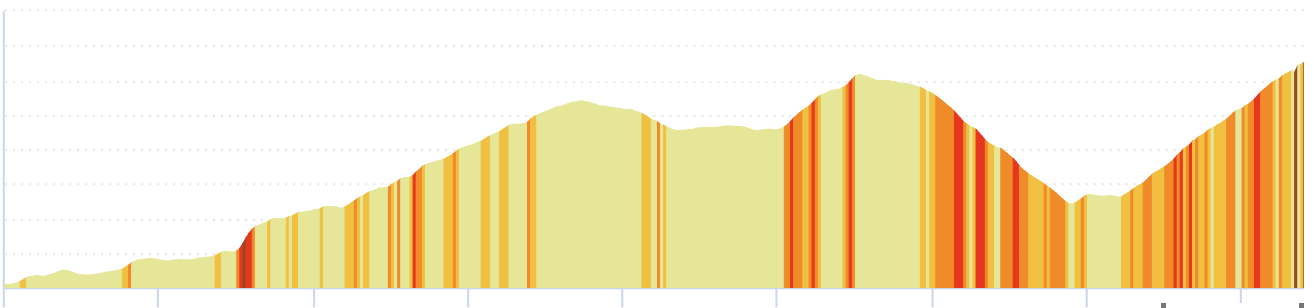

12479637 | Ciclismo - Strada | Collalto da Vicovaro completo

Stazione Mandela Scalo -> Collalto Sabino

147.896 km 1206 m 565 m 310 m 956 m

12478422 | Ciclismo - Strada | Collalto
Stazione Mandela Scalo -> Collalto Sabino
133.021 km ↑ 788 m ↓ 146 m ▲ 300 m ▲
956 m

<5% <7% <10% <15% >15%

300m 956m 788m 146m

12479624 | Ciclismo - Strada | Collalto da Vicovaro medio

Stazione Mandela Scalo -> Collalto Sabino

41.998 km \uparrow 1165 m \downarrow 523 m \blacktriangle 310 m \blacktriangle 954 m

<5% <7% <10% <15% >15%

310m 954m 1165m 523m

2 km

12478450 | Ciclismo - Strada | Collalto lungo

Stazione Mandela Scalo -> Collalto Sabino

147.896 km \uparrow 1206 m \downarrow 565 m \blacktriangle 310 m \blacktriangle 956 m

<5% <7% <10% <15% >15%

310m 956m 1206m 565m

2 km

12479631 | Ciclismo - Strada | Collalto da Vicovaro

ritorno

Collalto Sabino -> Stazione Mandela Scalo

31.253 km \uparrow 117 m \downarrow 757 m \blacktriangle 300 m \blacktriangle 954 m