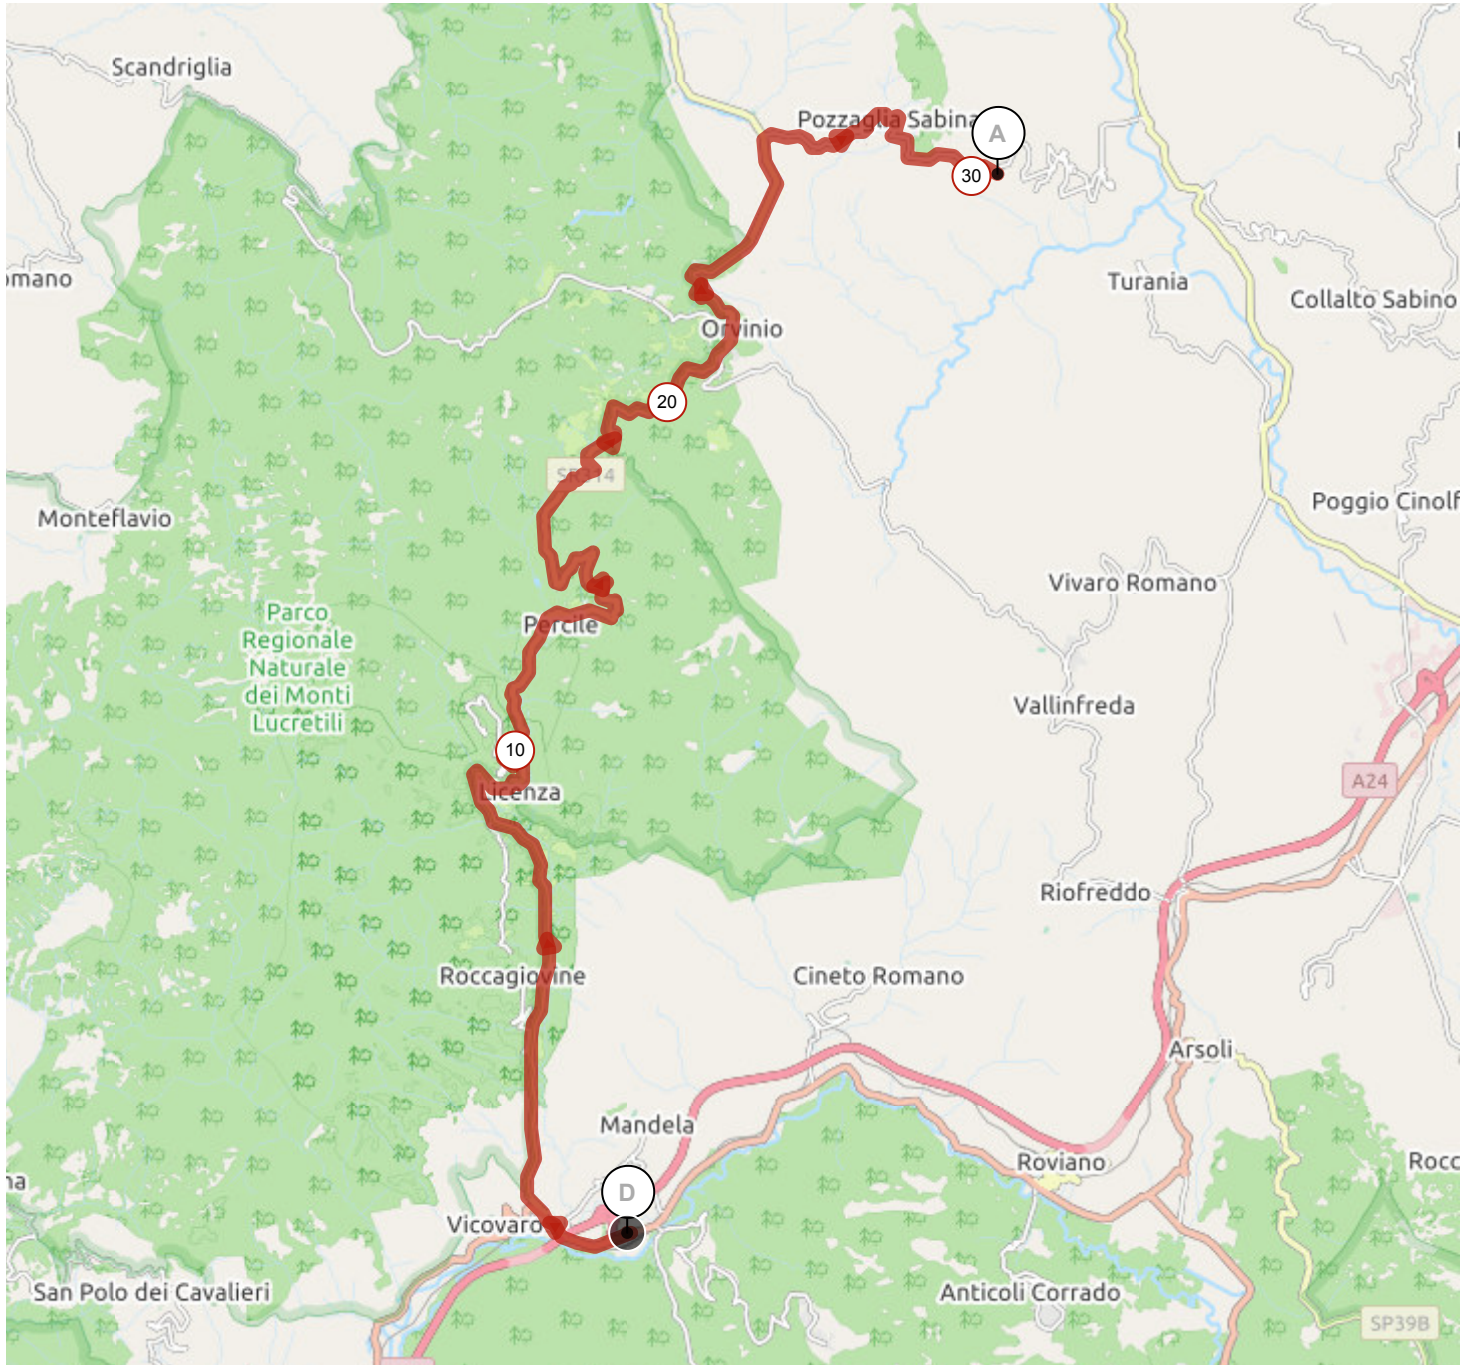

12480501 | Ciclismo - Strada | Montorio completo

Stazione Mandela Scalo -> Montorio in Valle

186.172 km \uparrow 1769 m \downarrow 1189 m \blacktriangle 310 m \blacktriangle 917 m

12461176 | Ciclismo - Strada | Tappa 2021 Montorio

Corto

Stazione Mandela Scalo -> Montorio in Valle

30.586 km \uparrow 755 m \downarrow 175 m \blacktriangle 310 m \blacktriangle 918 m

<5% <7% <10% <15% >15%

310m 918m 755m 175m

2 km

12461102 | Ciclismo - Strada | Tappa 2021 Montorio

Medio

Stazione Mandela Scalo -> Montorio in Valle

161.953 km 1342 m 762 m 310 m 898 m

<5% <7% <10% <15% >15%

310m 898m 1342m 762m

3 km

12461157 | Ciclismo - Strada | Tappa 2021 Montorio

Lungo

30.703 km \uparrow 163 m \downarrow 738 m \blacktriangle 310 m \blacktriangle 918 m

<5% <7% <10% <15% >15%

310m 918m 163m 738m