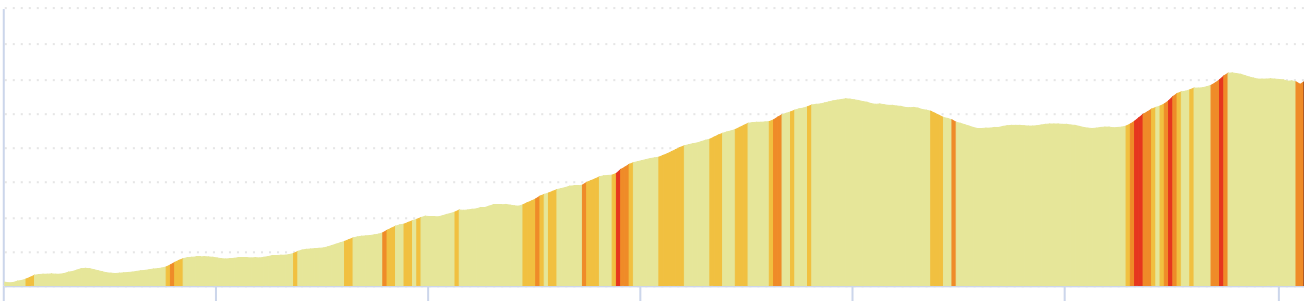

Corto

Stazione Mandela Scalo -> Montorio in Valle

30.586 km \uparrow 755 m \downarrow 175 m \blacktriangle 310 m \blacktriangle 918 m

<5% <7% <10% <15% >15%

310m 918m 755m 175m

2 km

12461102 | Ciclismo - Strada | Tappa 2021 Montorio

Medio

Stazione Mandela Scalo -> Montorio in Valle

161.953 km 1342 m 762 m 310 m 898 m

<5% <7% <10% <15% >15%

310m 898m 1342m 762m

3 km

12461157 | Ciclismo - Strada | Tappa 2021 Montorio

Lungo