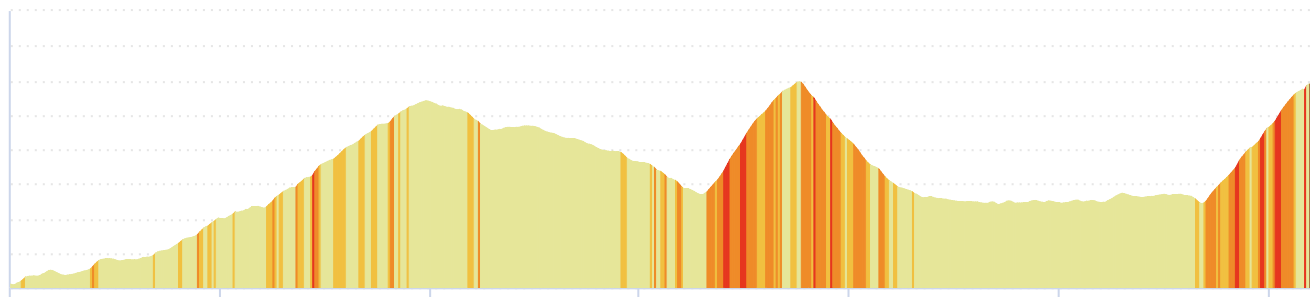

Medio

Stazione Mandela Scalo -> Montorio in Valle

161.953 km 1342 m 762 m 310 m 898 m

<5% <7% <10% <15% >15%

310m 898m 1342m 762m

3 km

12461157 | Ciclismo - Strada | Tappa 2021 Montorio

Lungo

Stazione Mandela Scalo -> Montorio in Valle

186.172 km 1764 m 1184 m 310 m 917 m

<5% <7% <10% <15% >15%

310m 917m 1764m 1184m

3 km

12461127 | Ciclismo - Strada | Tappa 2021 Montorio

RITORNO

Montorio in Valle -> Stazione Mandela Scalo

30.703 km \uparrow 163 m \downarrow 738 m \blacktriangle 310 m \blacktriangle 918 m

<5% <7% <10% <15% >15%

310m 918m 163m 738m