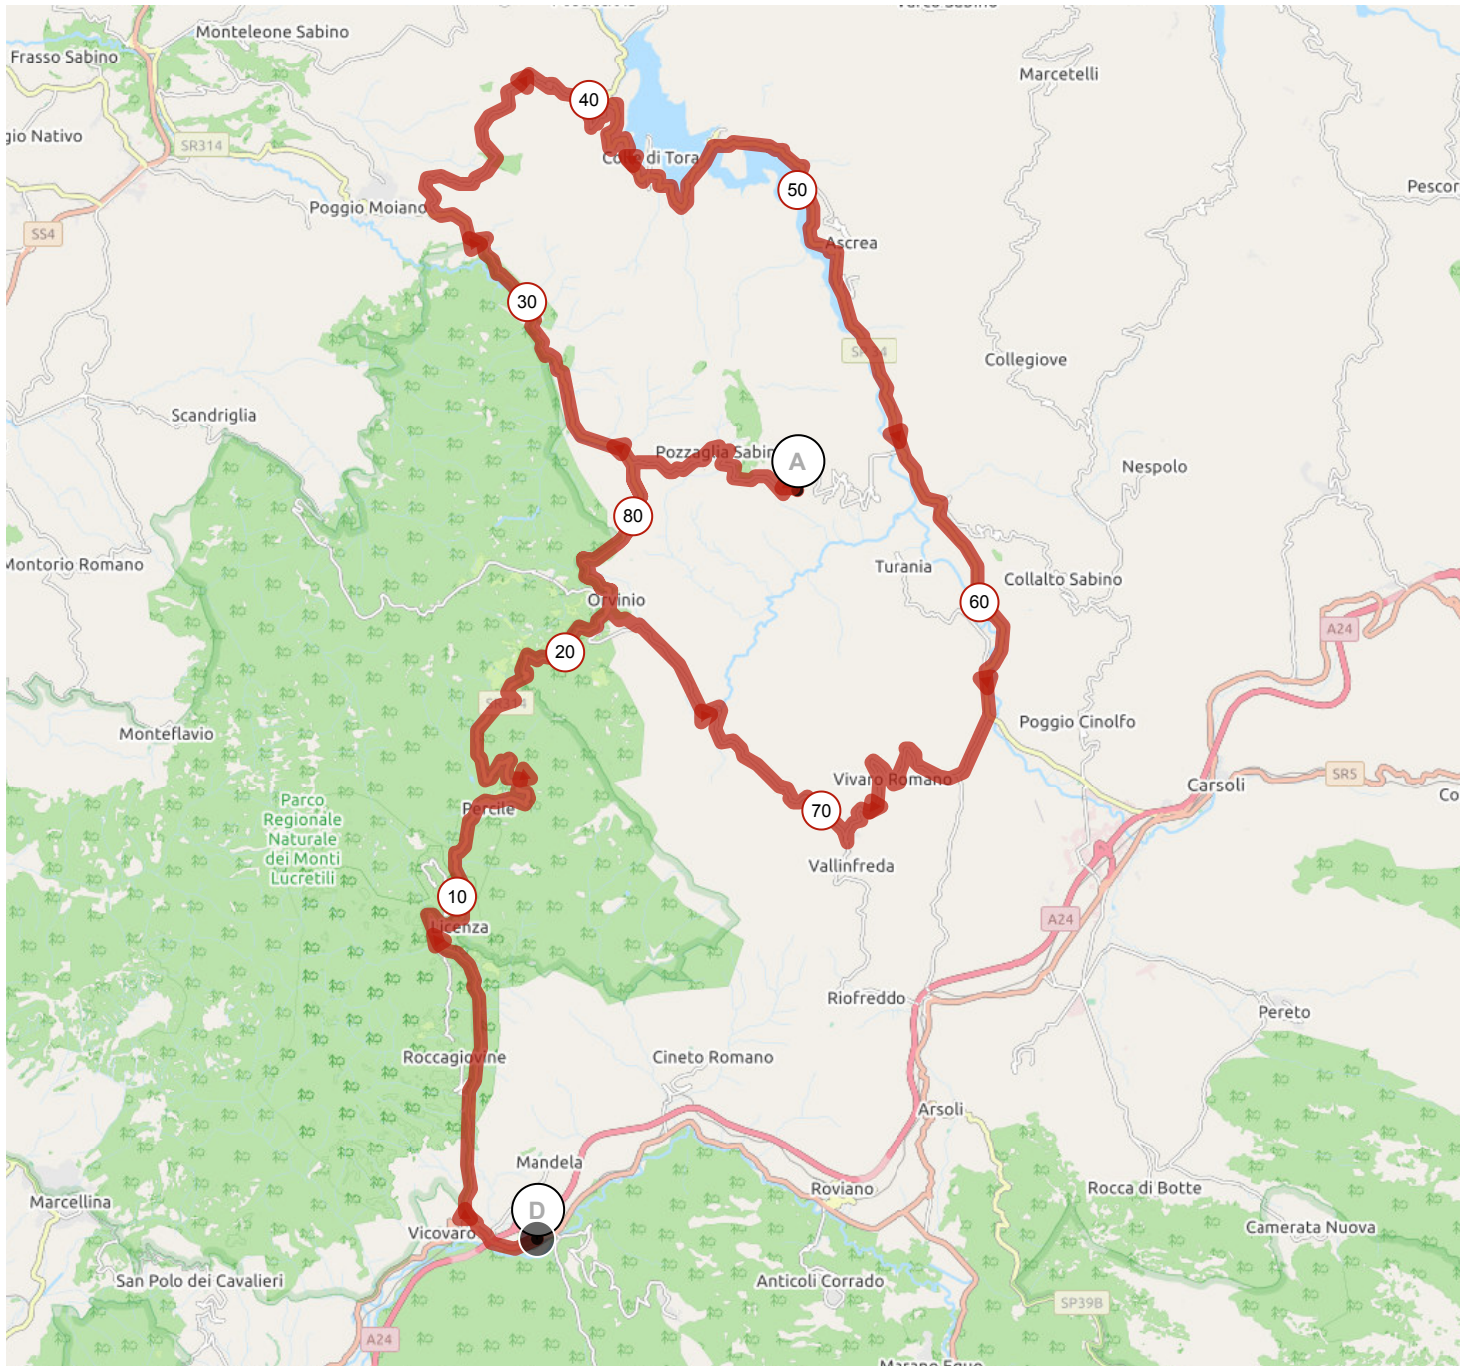

Corto

Stazione Mandela Scalo -> Montorio in Valle

30.586 km \uparrow 755 m \downarrow 175 m \blacktriangle 310 m \blacktriangle 918 m

<5% <7% <10% <15% >15%

310m 918m 755m 175m

2 km

12461102 | Ciclismo - Strada | Tappa 2021 Montorio

Medio

Stazione Mandela Scalo -> Montorio in Valle

161.953 km 1342 m 762 m 310 m 898 m

<5% <7% <10% <15% >15%

310m 898m 1342m 762m

3 km

12461157 | Ciclismo - Strada | Tappa 2021 Montorio

Lungo

Stazione Mandela Scalo -> Montorio in Valle

186.172 km 1764 m 1184 m 310 m 917 m

<5% <7% <10% <15% >15%

310m 917m 1764m 1184m

3 km

12461127 | Ciclismo - Strada | Tappa 2021 Montorio

RITORNO

Montorio in Valle -> Stazione Mandela Scalo

30.703 km \uparrow 163 m \downarrow 738 m \blacktriangle 310 m \blacktriangle 918 m

<5% <7% <10% <15% >15%

310m 918m 163m 738m