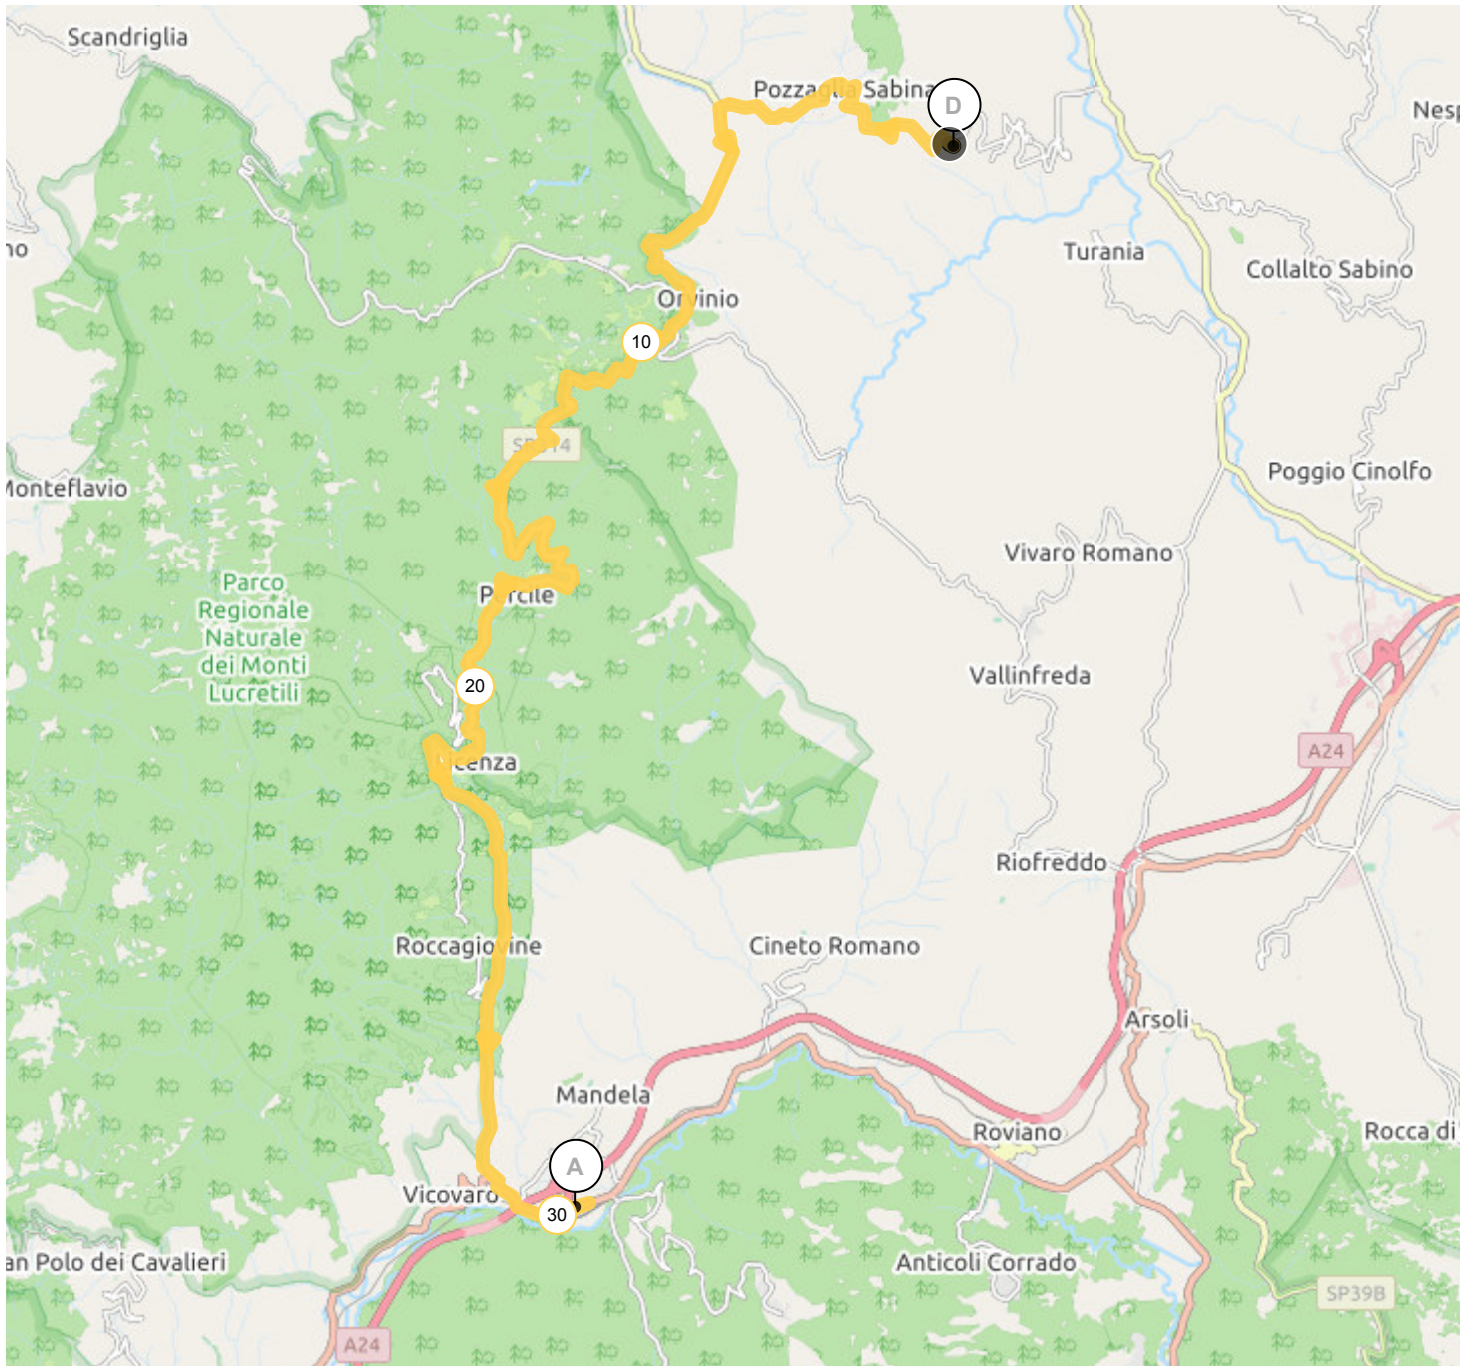

Medio

Stazione Mandela Scalo -> Montorio in Valle

161.953 km 1342 m 762 m 310 m 898 m

<5% <7% <10% <15% >15%

310m 898m 1342m 762m

3 km

12461157 | Ciclismo - Strada | Tappa 2021 Montorio

Lungo

Stazione Mandela Scalo -> Montorio in Valle

186.172 km 1764 m 1184 m 310 m 917 m

<5% <7% <10% <15% >15%

310m 917m 1764m 1184m

3 km

12461127 | Ciclismo - Strada | Tappa 2021 Montorio

RITORNO

Montorio in Valle -> Stazione Mandela Scalo

30.703 km \uparrow 163 m \downarrow 738 m \blacktriangle 310 m \blacktriangle 918 m

<5% <7% <10% <15% >15%

310m 918m 163m 738m