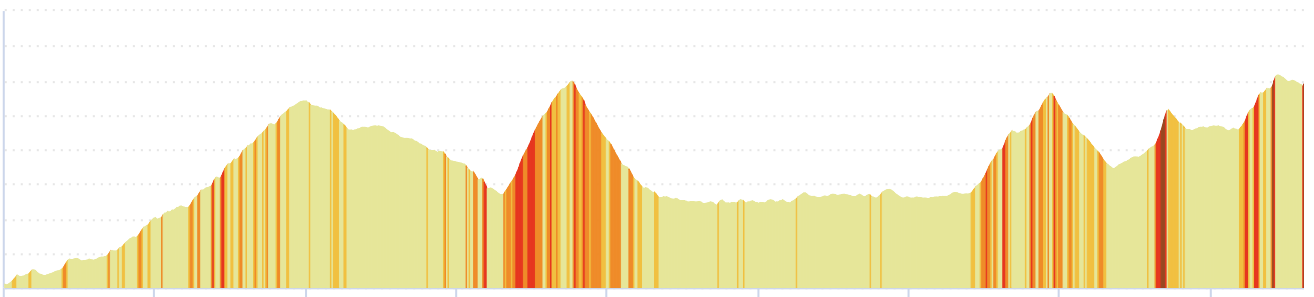

Medio

Stazione Mandela Scalo -> Montorio in Valle

161.953 km 1342 m 762 m 310 m 898 m

<5% <7% <10% <15% >15%

310m 898m 1342m 762m

3 km

12461157 | Ciclismo - Strada | Tappa 2021 Montorio

Lungo

Stazione Mandela Scalo -> Montorio in Valle

186.172 km 1764 m 1184 m 310 m 917 m

<5% <7% <10% <15% >15%

310m 917m 1764m 1184m

3 km

12461127 | Ciclismo - Strada | Tappa 2021 Montorio

RITORNO

Montorio in Valle -> Stazione Mandela Scalo

30.703 km \uparrow 163 m \downarrow 738 m \blacktriangle 310 m \blacktriangle 918 m

<5% <7% <10% <15% >15%

310m 918m 163m 738m