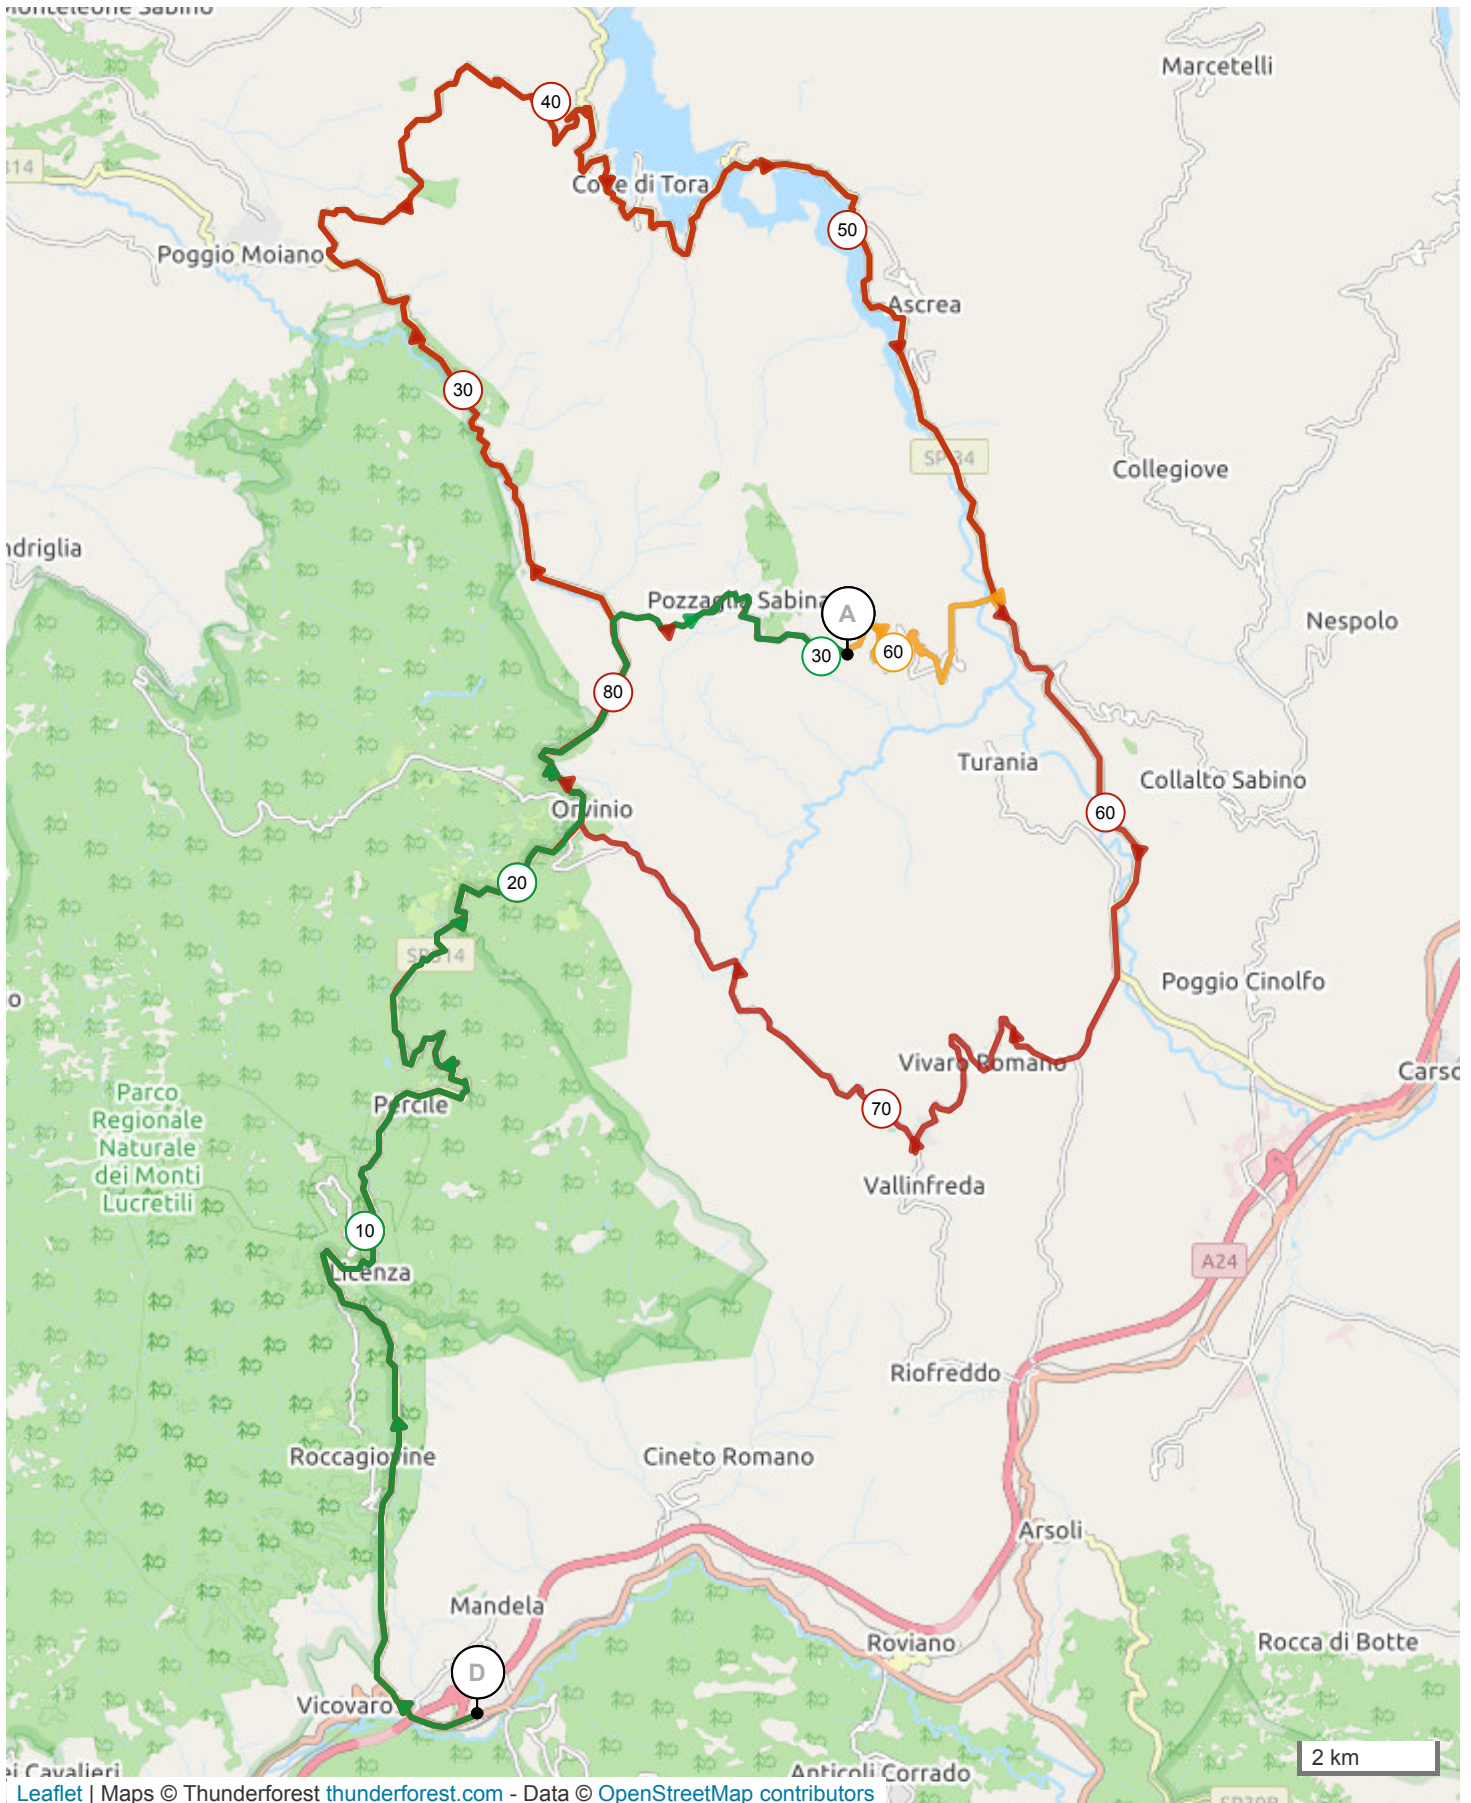

12480501 | Ciclismo - Strada | Montorio completo

Stazione Mandela Scalo -> Montorio in Valle

186.172 km \uparrow 1769 m \downarrow 1189 m \blacktriangle 310 m \blacktriangle 917 m

12461176 | Ciclismo - Strada | Tappa 2021 Montorio

Corto

Stazione Mandela Scalo -> Montorio in Valle

30.586 km \uparrow 755 m \downarrow 175 m \blacktriangle 310 m \blacktriangle 918 m

<5% <7% <10% <15% >15%

310m 918m 755m 175m

2 km

12461102 | Ciclismo - Strada | Tappa 2021 Montorio

Medio

Stazione Mandela Scalo -> Montorio in Valle

161.953 km 1342 m 762 m 310 m 898 m

<5% <7% <10% <15% >15%

310m 898m 1342m 762m

3 km

12461157 | Ciclismo - Strada | Tappa 2021 Montorio

Lungo

30.703 km \uparrow 163 m \downarrow 738 m \blacktriangle 310 m \blacktriangle 918 m

<5% <7% <10% <15% >15%

310m 918m 163m 738m