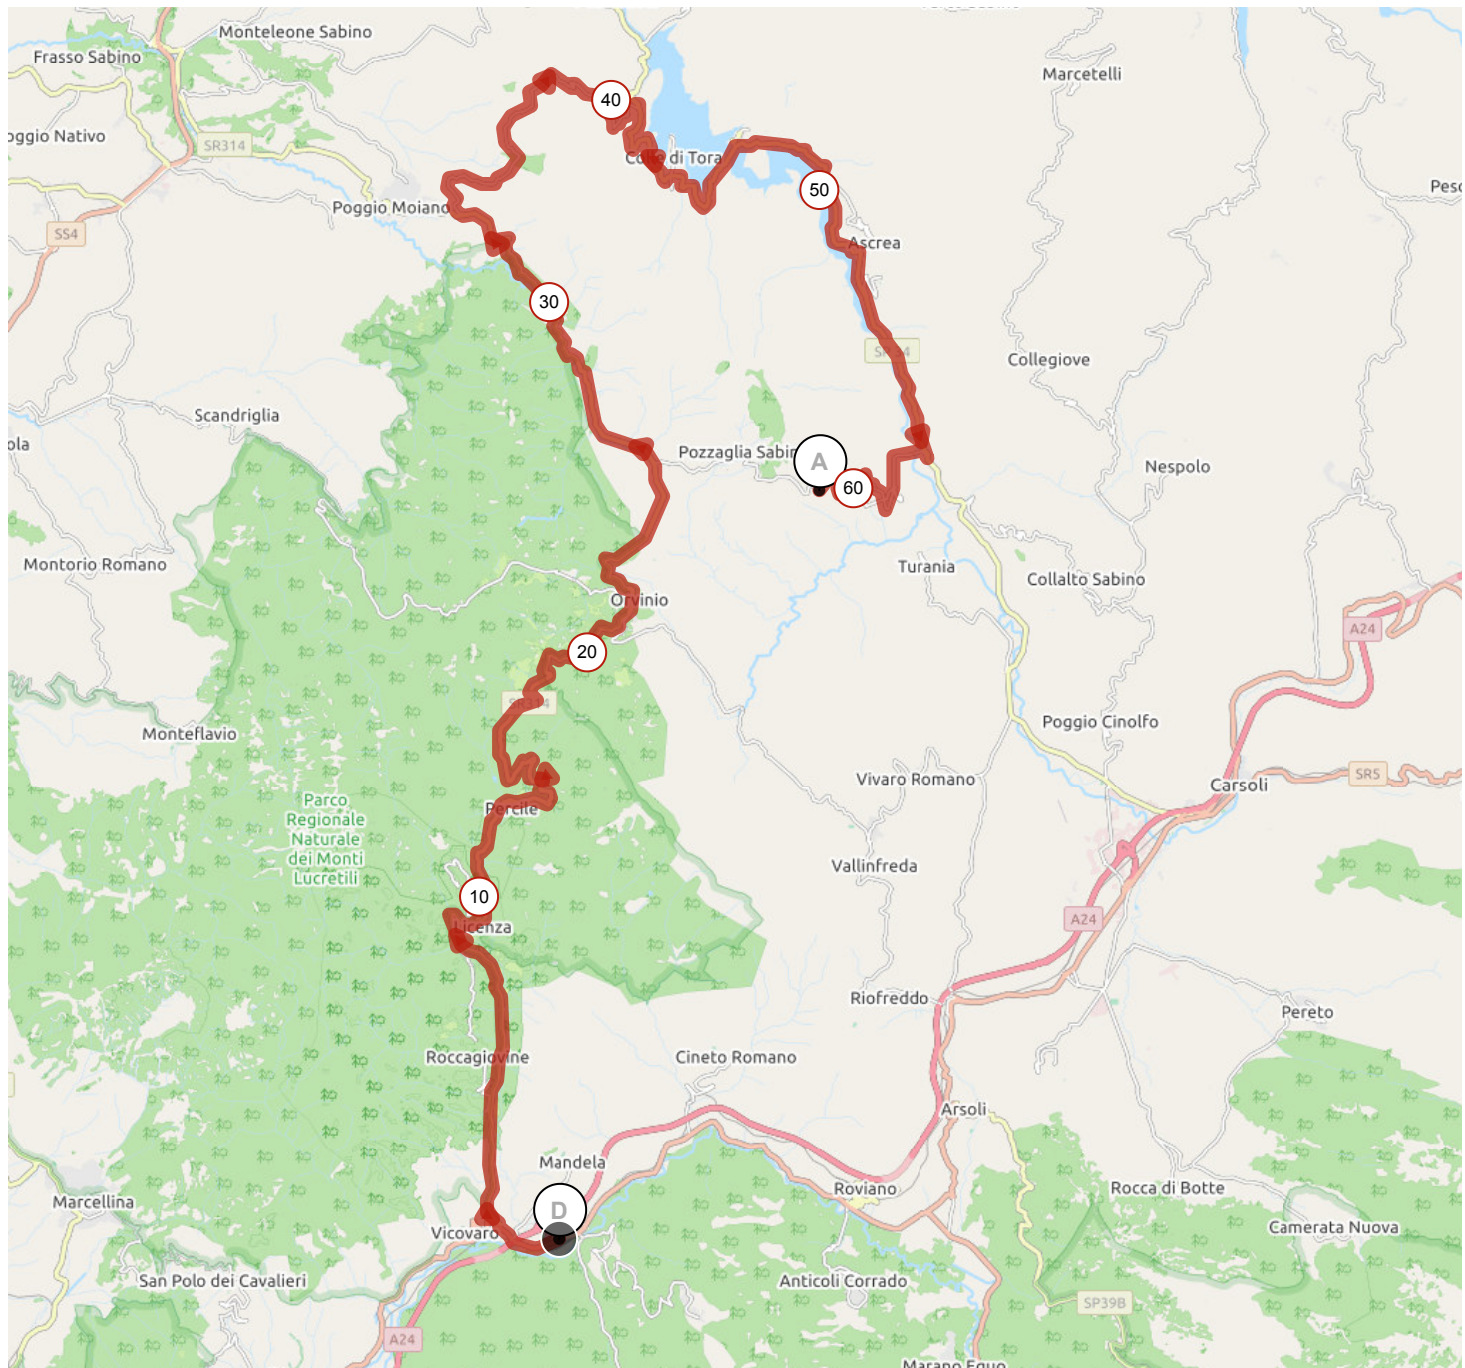

Corto

Stazione Mandela Scalo -> Montorio in Valle

30.586 km \uparrow 755 m \downarrow 175 m \blacktriangle 310 m \blacktriangle 918 m

<5% <7% <10% <15% >15%

310m 918m 755m 175m

2 km

12461102 | Ciclismo - Strada | Tappa 2021 Montorio

Medio

Stazione Mandela Scalo -> Montorio in Valle

161.953 km 1342 m 762 m 310 m 898 m

<5% <7% <10% <15% >15%

310m 898m 1342m 762m

3 km

12461157 | Ciclismo - Strada | Tappa 2021 Montorio

Lungo

Stazione Mandela Scalo -> Montorio in Valle

186.172 km 1764 m 1184 m 310 m 917 m

<5% <7% <10% <15% >15%

310m 917m 1764m 1184m

3 km

12461127 | Ciclismo - Strada | Tappa 2021 Montorio

RITORNO

Montorio in Valle -> Stazione Mandela Scalo

30.703 km \uparrow 163 m \downarrow 738 m \blacktriangle 310 m \blacktriangle 918 m

<5% <7% <10% <15% >15%

310m 918m 163m 738m