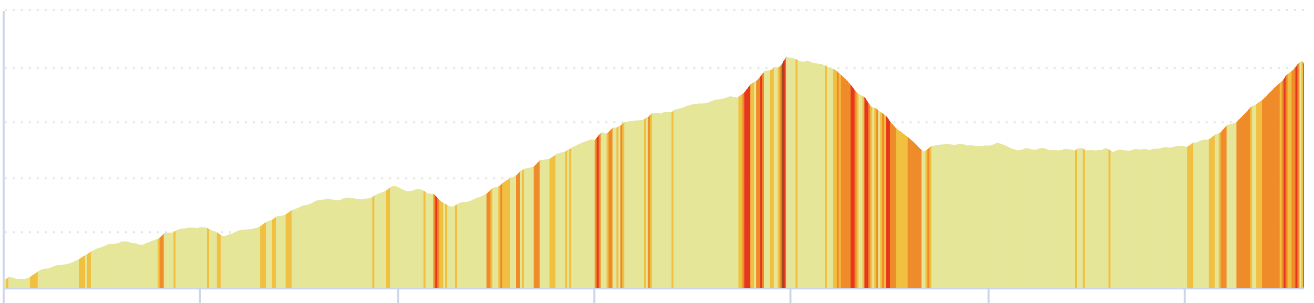

# # 12480199 | Ciclismo - Strada | Muro Pizzo medio

Via Baciabove -> Posticciola

53.305 km  $\uparrow$  1340 m  $\downarrow$  475 m  $\blacktriangle$  33 m  $\blacktriangle$  901 m

33m 901m 1340m 475m

# # 12480209 | Ciclismo - Strada | Muro Pizzo lungo

Via Baciabove -> Posticciola

66.002 km  $\uparrow$  1529 m  $\downarrow$  666 m  $\blacktriangle$  33 m  $\blacktriangle$  917 m

<5% <7% <10% <15% >15%

33m 917m 1529m 666m

# # 12480227 | Ciclismo - Strada | Muro Pizzo ritorno

Posticciola -> Via Baciabove

133.991 km  $\uparrow$  157 m  $\downarrow$  1019 m  $\blacktriangle$  34 m  $\blacktriangle$  896 m

<5%
<7%
<10%
<15%
>15%