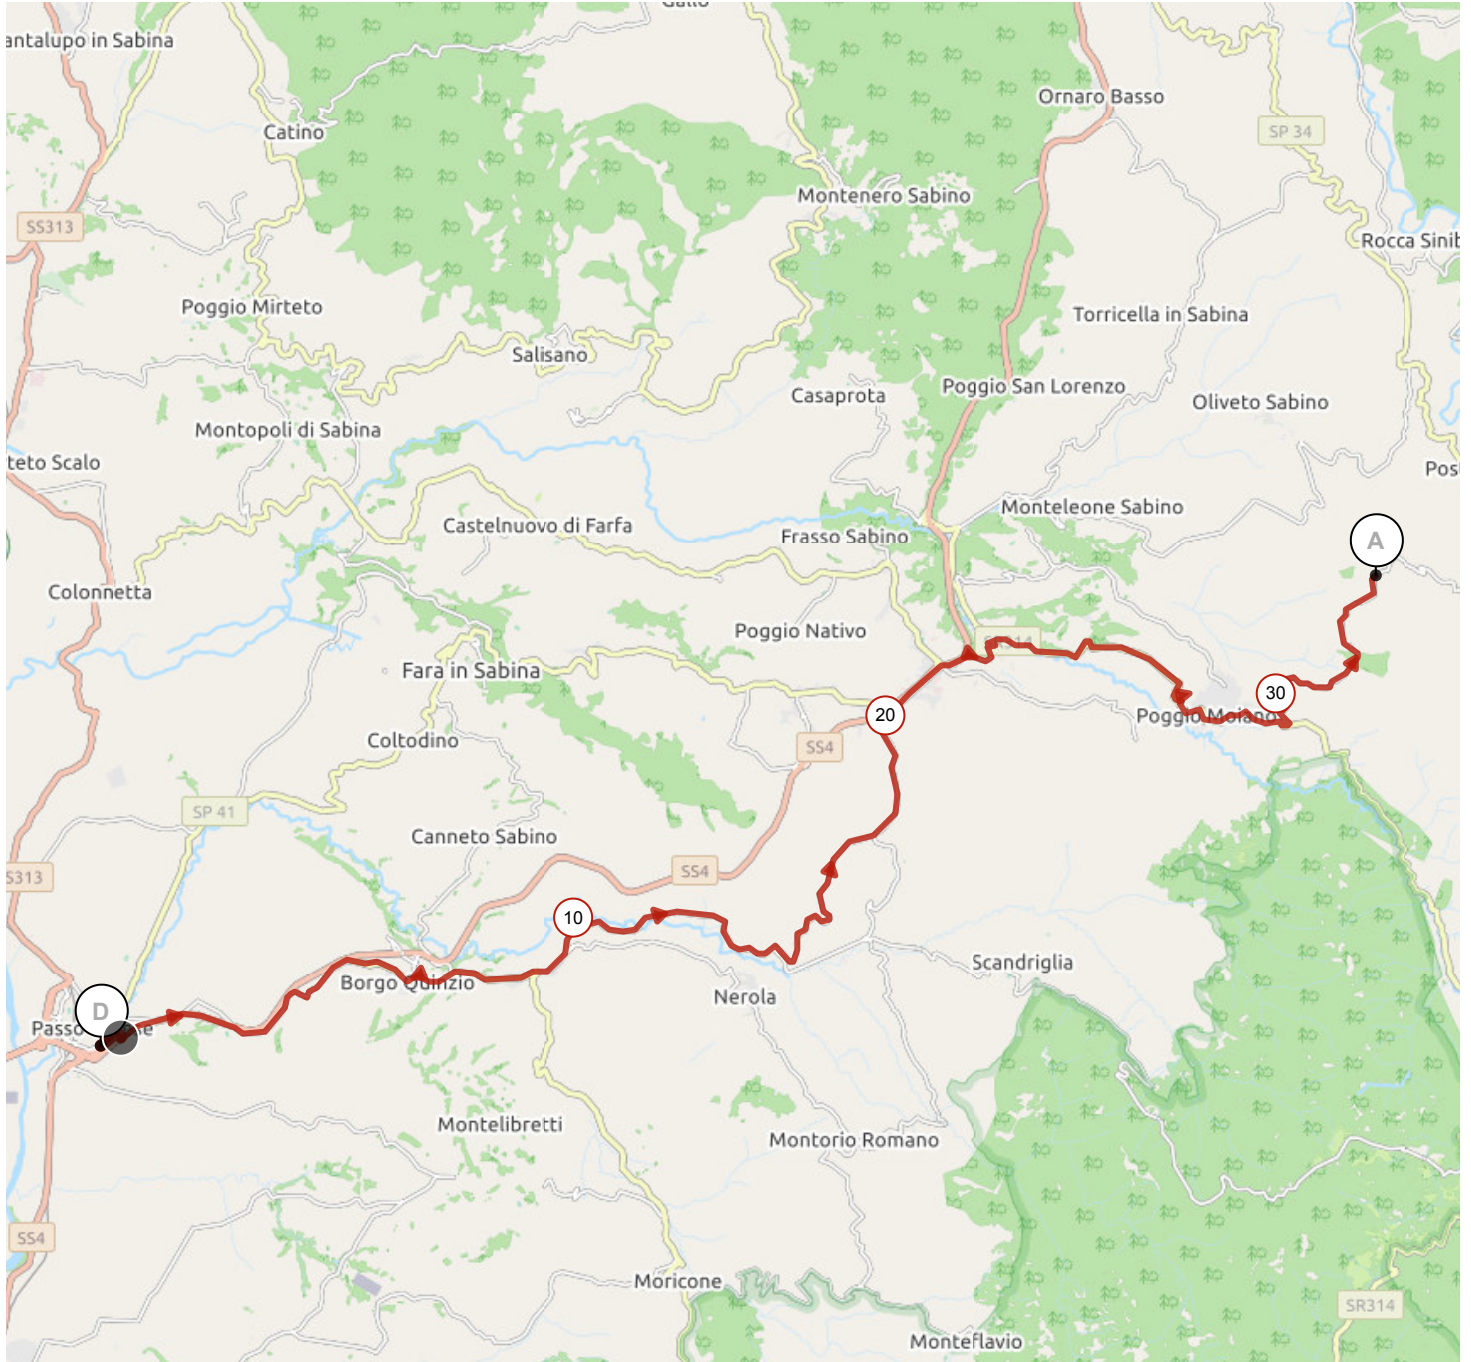

# 12480239 | Ciclismo - Strada | Muro Pizzo completo

Via Baciabove -> Posticciola

33.873 km  $\uparrow$  1022 m  $\downarrow$  154 m  $\blacktriangle$  33 m  $\blacktriangle$  901 m

Leaflet | Maps © Thunderforest [thunderforest.com](https://thunderforest.com) - Data © [OpenStreetMap](https://openstreetmap.org) contributors

# 12480188 | Ciclismo - Strada | Muro Pizzo corto  
Via Baciabove -> Posticciola  
| 33.873 km | 1022 m | 154 m | 33 m | 901 m

<5% <7% <10% <15% >15%

33m 901m 1022m 154m

3 km

# # 12480199 | Ciclismo - Strada | Muro Pizzo medio

Via Baciabove -> Posticciola

53.305 km  $\uparrow$  1340 m  $\downarrow$  475 m  $\blacktriangle$  33 m  $\blacktriangle$  901 m

33m 901m 1340m 475m

# # 12480209 | Ciclismo - Strada | Muro Pizzo lungo

Via Baciabove -> Posticciola

66.002 km  $\uparrow$  1529 m  $\downarrow$  666 m  $\blacktriangle$  33 m  $\blacktriangle$  917 m

<5% <7% <10% <15% >15%