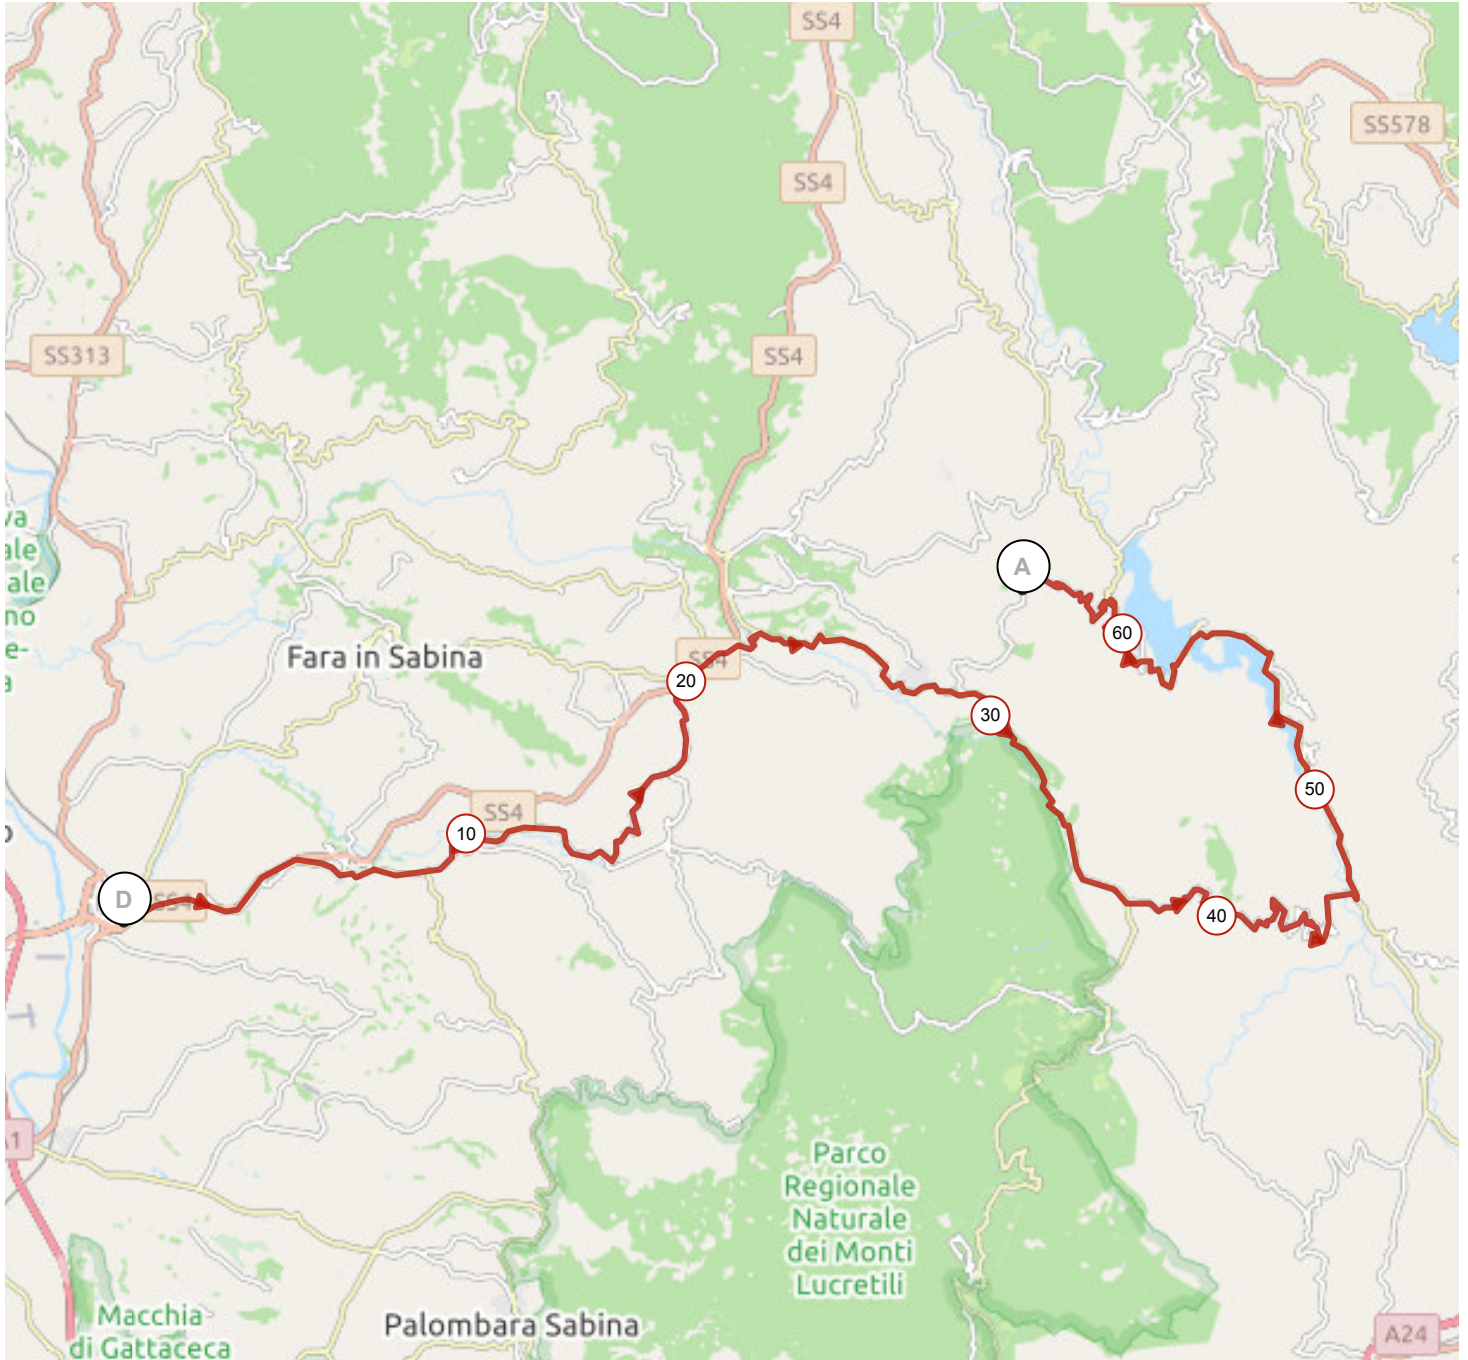

# 12480239 | Ciclismo - Strada | Muro Pizzo completo

Via Baciabove -> Posticciola

33.873 km  $\uparrow$  1022 m  $\downarrow$  154 m  $\blacktriangle$  33 m  $\blacktriangle$  901 m

Leaflet | Maps © Thunderforest [thunderforest.com](https://thunderforest.com) - Data © [OpenStreetMap](https://openstreetmap.org) contributors

# 12480188 | Ciclismo - Strada | Muro Pizzo corto  
Via Baciabove -> Posticciola  
| 33.873 km | 1022 m | 154 m | 33 m | 901 m

<5% <7% <10% <15% >15%

33m 901m 1022m 154m

3 km

# # 12480199 | Ciclismo - Strada | Muro Pizzo medio

Via Baciabove -> Posticciola

53.305 km  $\uparrow$  1340 m  $\downarrow$  475 m  $\blacktriangle$  33 m  $\blacktriangle$  901 m

33m 901m 1340m 475m

# # 12480209 | Ciclismo - Strada | Muro Pizzo lungo

Via Baciabove -> Posticciola

66.002 km  $\uparrow$  1529 m  $\downarrow$  666 m  $\blacktriangle$  33 m  $\blacktriangle$  917 m

<5% <7% <10% <15% >15%