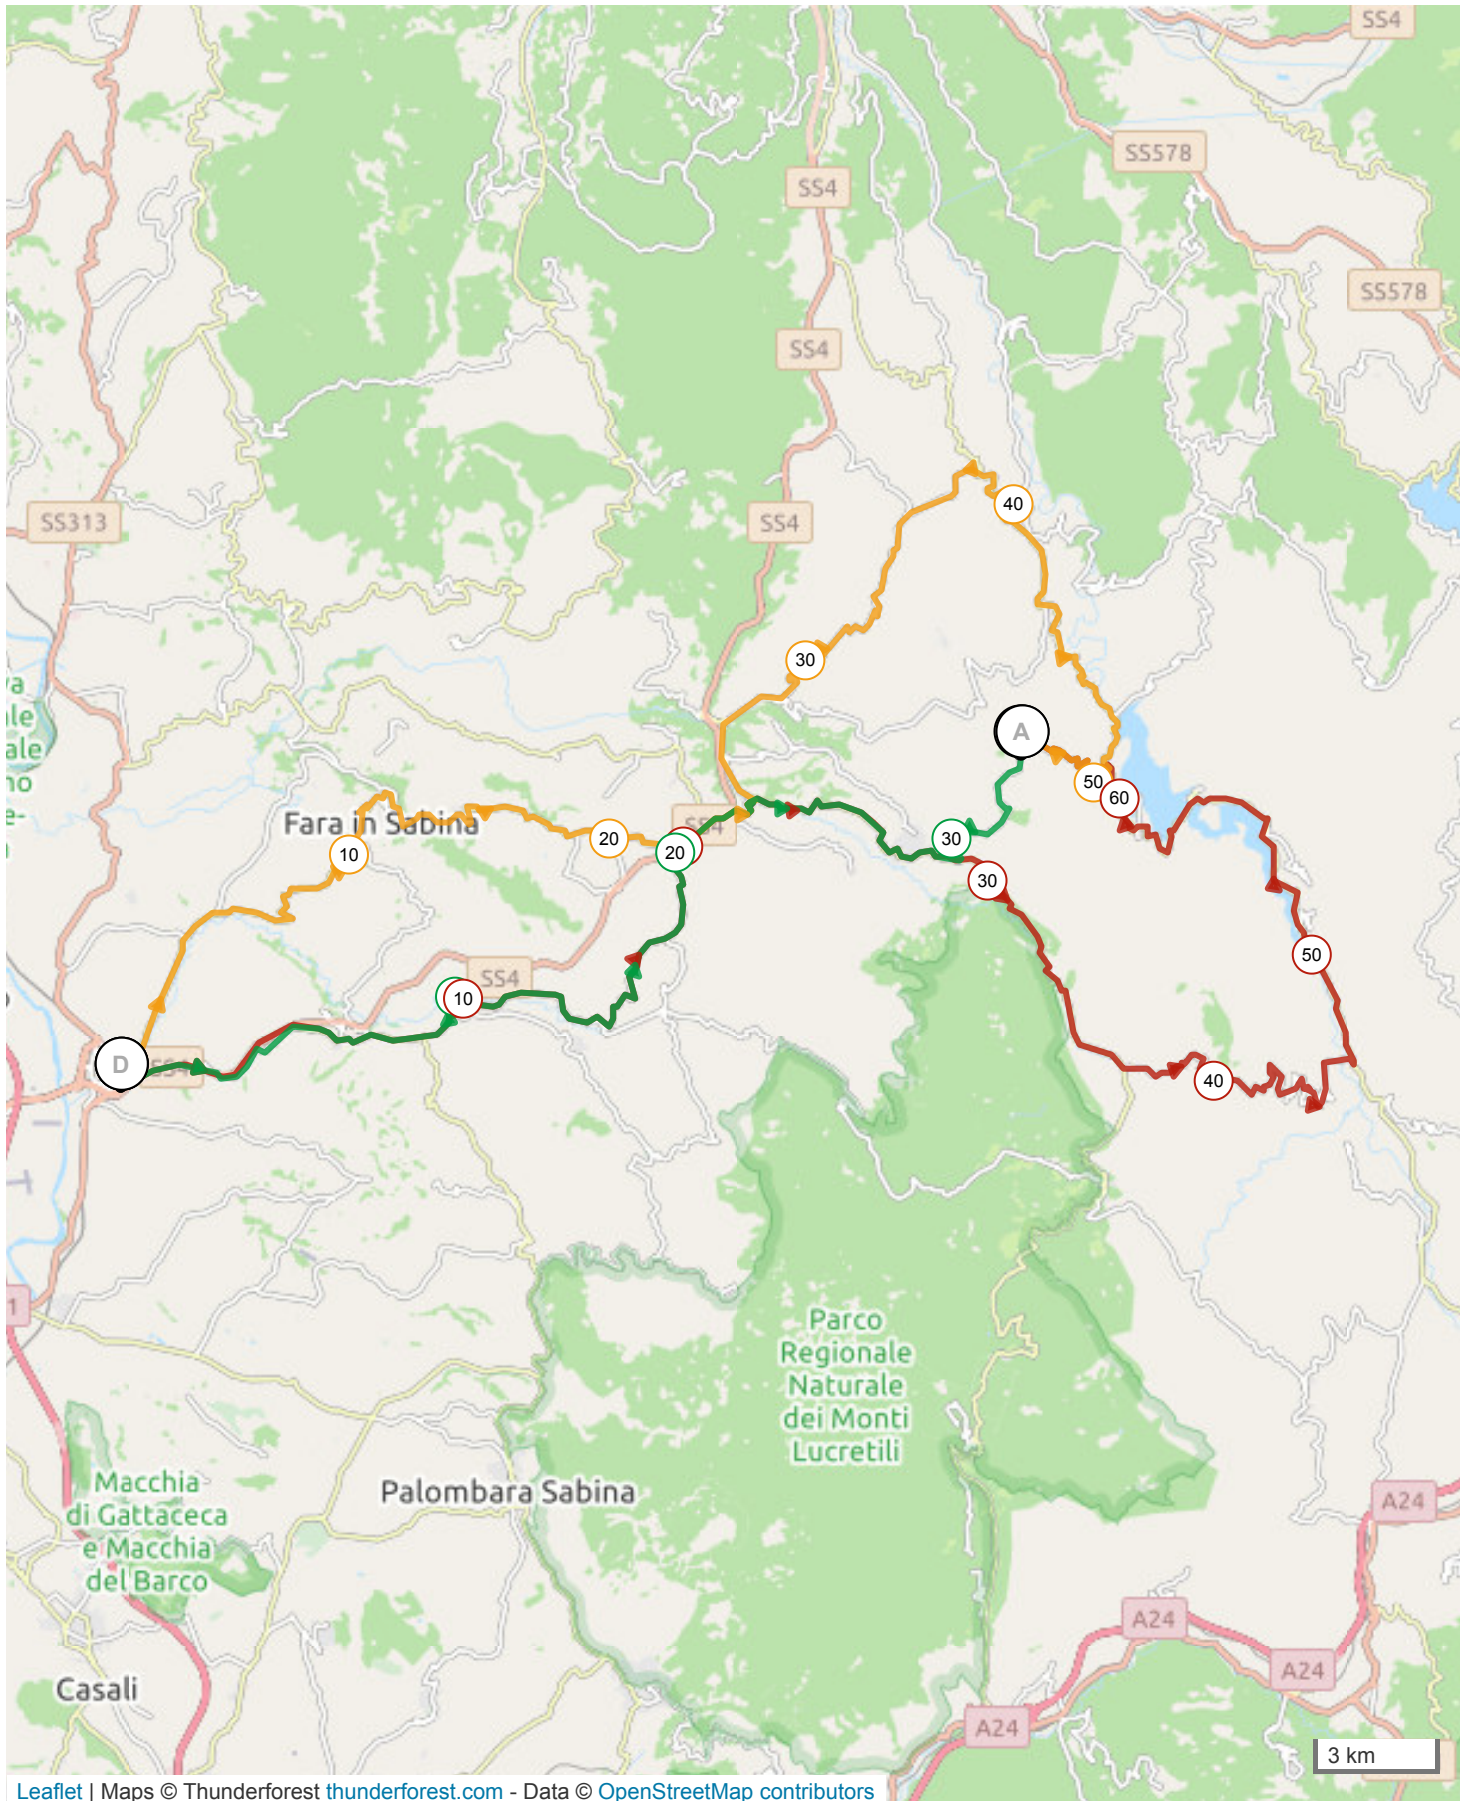

# 12480239 | Ciclismo - Strada | Muro Pizzo completo

Via Baciabove -> Posticciola

33.873 km  $\uparrow$  1022 m  $\downarrow$  154 m  $\blacktriangle$  33 m  $\blacktriangle$  901 m

Leaflet | Maps © Thunderforest [thunderforest.com](https://thunderforest.com) - Data © [OpenStreetMap](https://openstreetmap.org) contributors

# 12480188 | Ciclismo - Strada | Muro Pizzo corto  
Via Baciabove -> Posticciola  
| 33.873 km | 1022 m | 154 m | 33 m | 901 m

<5% <7% <10% <15% >15%

33m 901m 1022m 154m

3 km

# # 12480199 | Ciclismo - Strada | Muro Pizzo medio

Via Baciabove -> Posticciola

53.305 km  $\uparrow$  1340 m  $\downarrow$  475 m  $\blacktriangle$  33 m  $\blacktriangle$  901 m

33m 901m 1340m 475m

# # 12480209 | Ciclismo - Strada | Muro Pizzo lungo

Via Baciabove -> Posticciola

66.002 km  $\uparrow$  1529 m  $\downarrow$  666 m  $\blacktriangle$  33 m  $\blacktriangle$  917 m

<5% <7% <10% <15% >15%