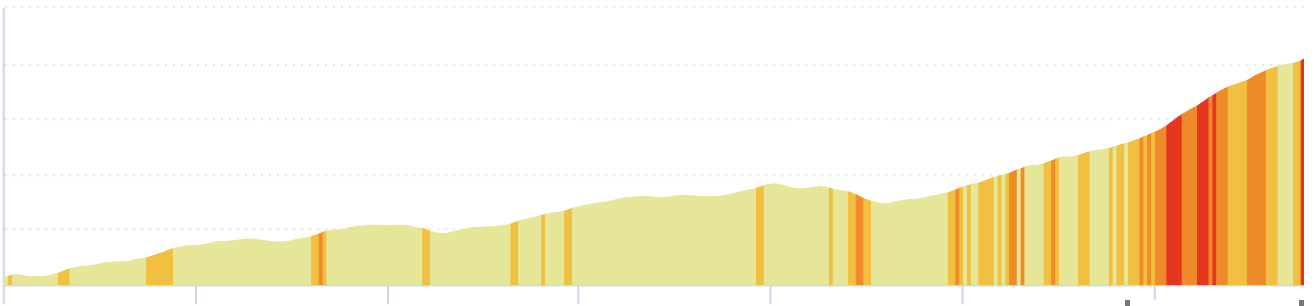

# 12480239 | Ciclismo - Strada | Muro Pizzo completo

Via Baciabove -> Posticciola

33.873 km  $\uparrow$  1022 m  $\downarrow$  154 m  $\blacktriangle$  33 m  $\blacktriangle$  901 m

Leaflet | Maps © Thunderforest [thunderforest.com](https://thunderforest.com) - Data © [OpenStreetMap](https://openstreetmap.org) contributors

# 12480188 | Ciclismo - Strada | Muro Pizzo corto  
Via Baciabove -> Posticciola  
| 33.873 km | 1022 m | 154 m | 33 m | 901 m

<5% <7% <10% <15% >15%

33m 901m 1022m 154m

3 km

# # 12480199 | Ciclismo - Strada | Muro Pizzo medio

Via Baciabove -> Posticciola

53.305 km  $\uparrow$  1340 m  $\downarrow$  475 m  $\blacktriangle$  33 m  $\blacktriangle$  901 m

33m 901m 1340m 475m

# # 12480209 | Ciclismo - Strada | Muro Pizzo lungo

Via Baciabove -> Posticciola

66.002 km  $\uparrow$  1529 m  $\downarrow$  666 m  $\blacktriangle$  33 m  $\blacktriangle$  917 m

<5% <7% <10% <15% >15%