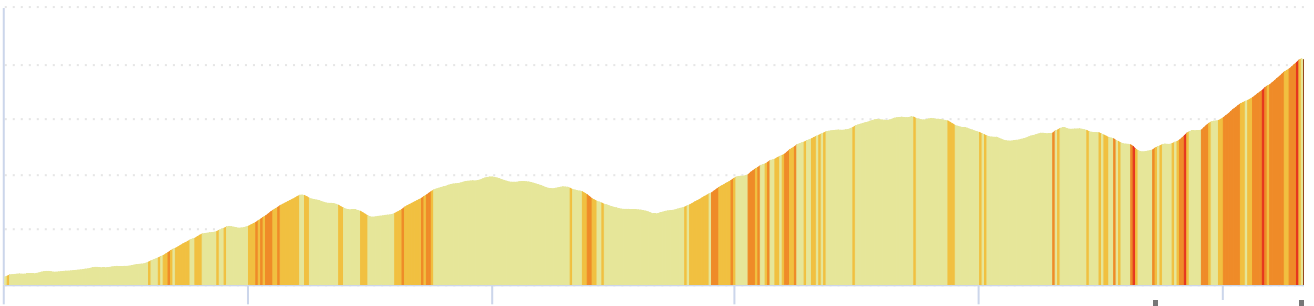

# 12480188 | Ciclismo - Strada | Muro Pizzo corto  
Via Baciabove -> Posticciola  
| 33.873 km | 1022 m | 154 m | 33 m | 901 m

<5% <7% <10% <15% >15%

33m 901m 1022m 154m

3 km

# # 12480199 | Ciclismo - Strada | Muro Pizzo medio

Via Baciabove -> Posticciola

53.305 km  $\uparrow$  1340 m  $\downarrow$  475 m  $\blacktriangle$  33 m  $\blacktriangle$  901 m

33m 901m 1340m 475m

# # 12480209 | Ciclismo - Strada | Muro Pizzo lungo

Via Baciabove -> Posticciola

66.002 km  $\uparrow$  1529 m  $\downarrow$  666 m  $\blacktriangle$  33 m  $\blacktriangle$  917 m

<5% <7% <10% <15% >15%

33m 917m 1529m 666m