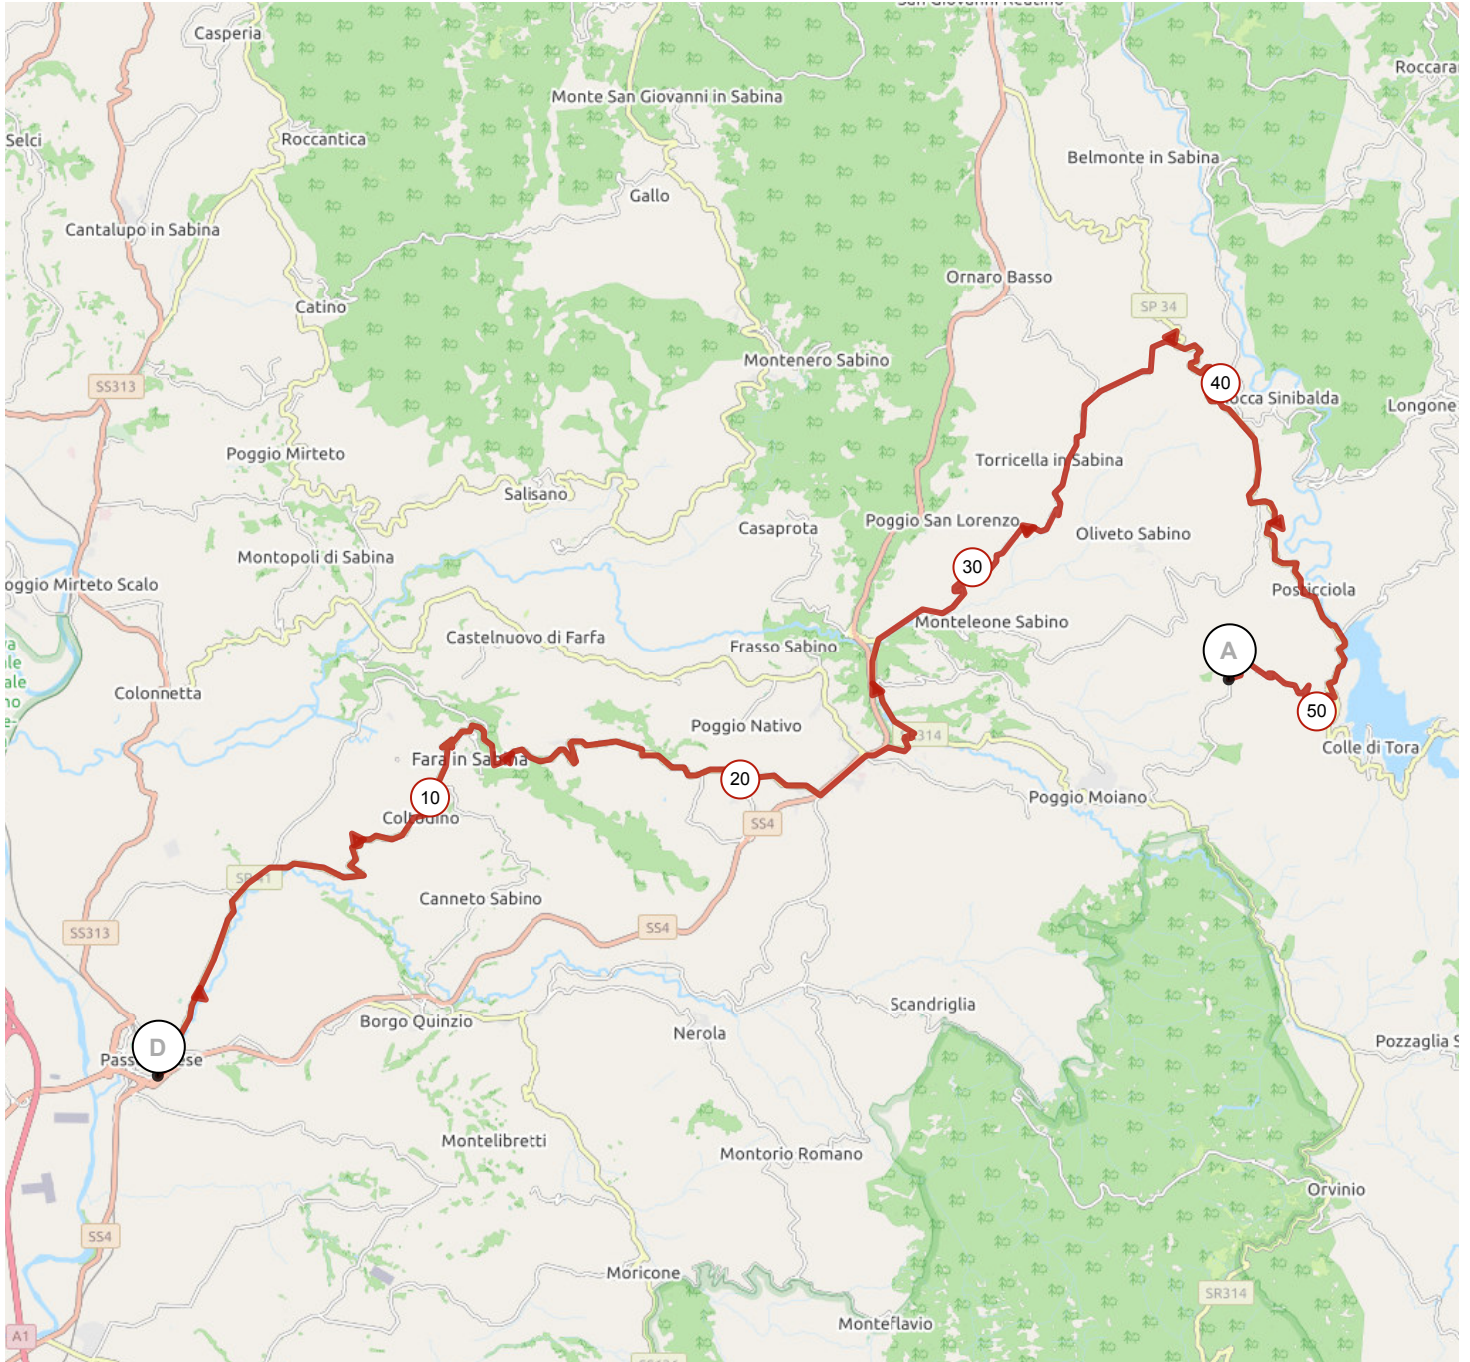

# 12480239 | Ciclismo - Strada | Muro Pizzo completo

Via Baciabove -> Posticciola

33.873 km  $\uparrow$  1022 m  $\downarrow$  154 m  $\blacktriangle$  33 m  $\blacktriangle$  901 m

Leaflet | Maps © Thunderforest [thunderforest.com](https://thunderforest.com) - Data © [OpenStreetMap](https://openstreetmap.org) contributors

# 12480188 | Ciclismo - Strada | Muro Pizzo corto  
Via Baciabove -> Posticciola  
| 33.873 km | 1022 m | 154 m | 33 m | 901 m

<5% <7% <10% <15% >15%

33m 901m 1022m 154m

3 km

# # 12480199 | Ciclismo - Strada | Muro Pizzo medio

Via Baciabove -> Posticciola

53.305 km  $\uparrow$  1340 m  $\downarrow$  475 m  $\blacktriangle$  33 m  $\blacktriangle$  901 m

33m 901m 1340m 475m

# # 12480209 | Ciclismo - Strada | Muro Pizzo lungo

Via Baciabove -> Posticciola

66.002 km  $\uparrow$  1529 m  $\downarrow$  666 m  $\blacktriangle$  33 m  $\blacktriangle$  917 m

<5% <7% <10% <15% >15%