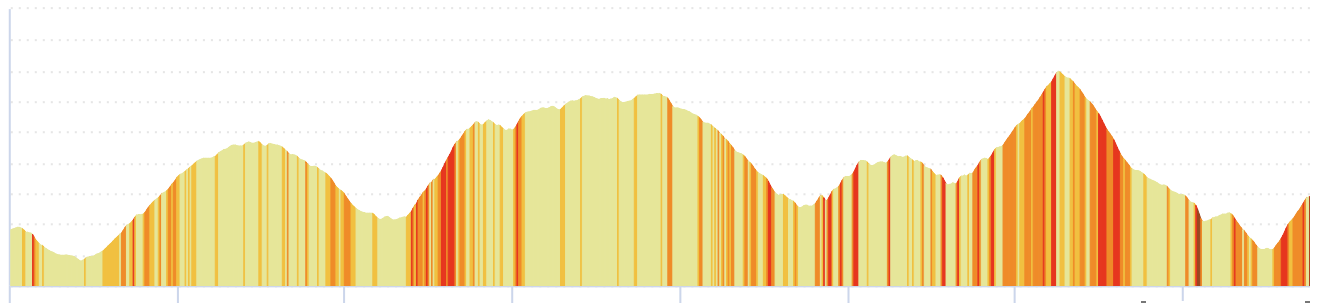

<5% <7% <10% <15% >15%

282m 900m 1746m 1638m