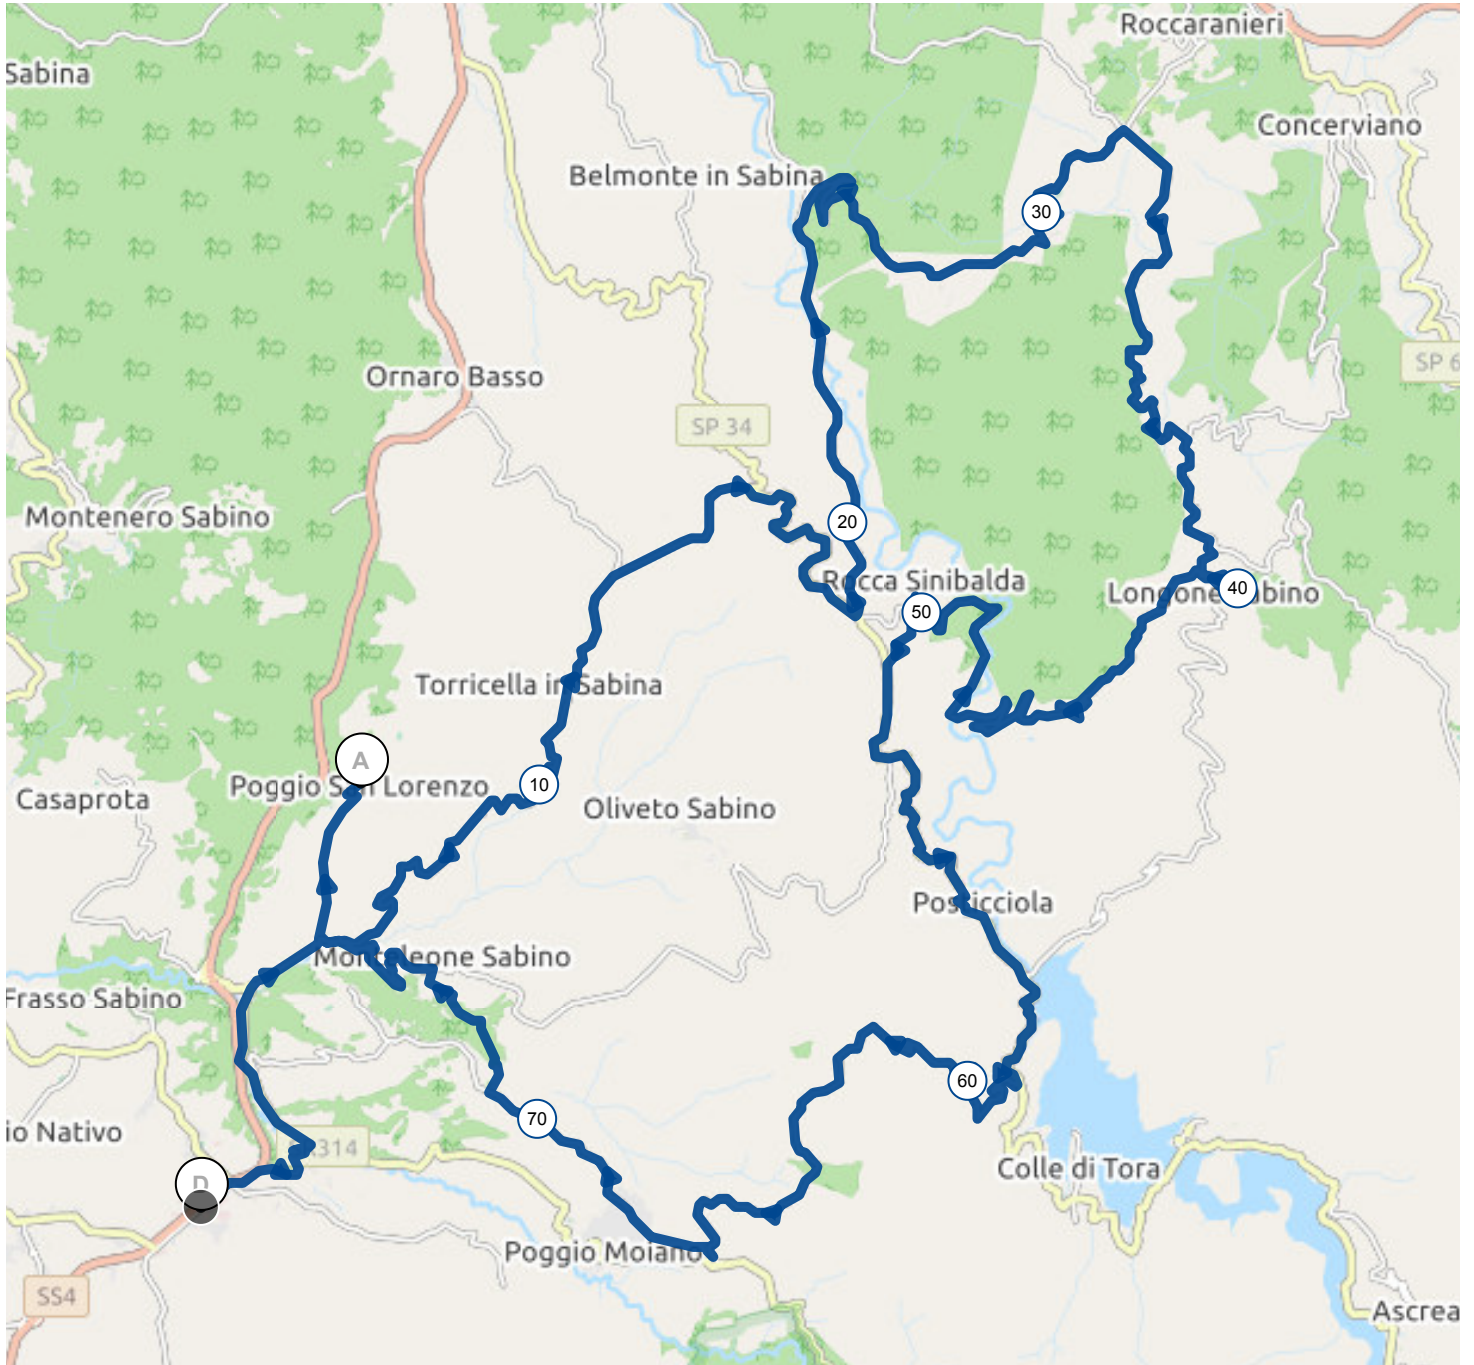

# 12465435 | Ciclismo - Strada | Tappa 2021 Poggio  
S.Lorenzo Medio  
Massacci-Scalette-Montecalvo di Sotto -> Poggio San  
Lorenzo  
53.824 km  $\uparrow$  1305 m  $\downarrow$  1195 m  $\Delta$  282 m  $\blacktriangle$   
900 m

<5% <7% <10% <15% >15%

282m 900m 1305m 1195m

1 km

# 12465512 | Ciclismo - Strada | Tappa 2021 Poggio  
S.Lorenzo Lungo  
Massacci-Scalette-Montecalvo di Sotto -> Poggio San  
Lorenzo  
77.507 km  $\uparrow$  1746 m  $\downarrow$  1638 m  $\blacktriangle$  282 m  $\blacktriangle$   
900 m

# 12465355 | Ciclismo - Strada | Tappa 2021 Poggio

S.Lorenzo RITORNO

Poggio San Lorenzo -> Massacci-Scalette-Montecalvo di Sotto

22.385 km ↑ 483 m ↓ 590 m ▲ 283 m ▲ 624 m

<5% <7% <10% <15% >15%

283m 624m 483m 590m