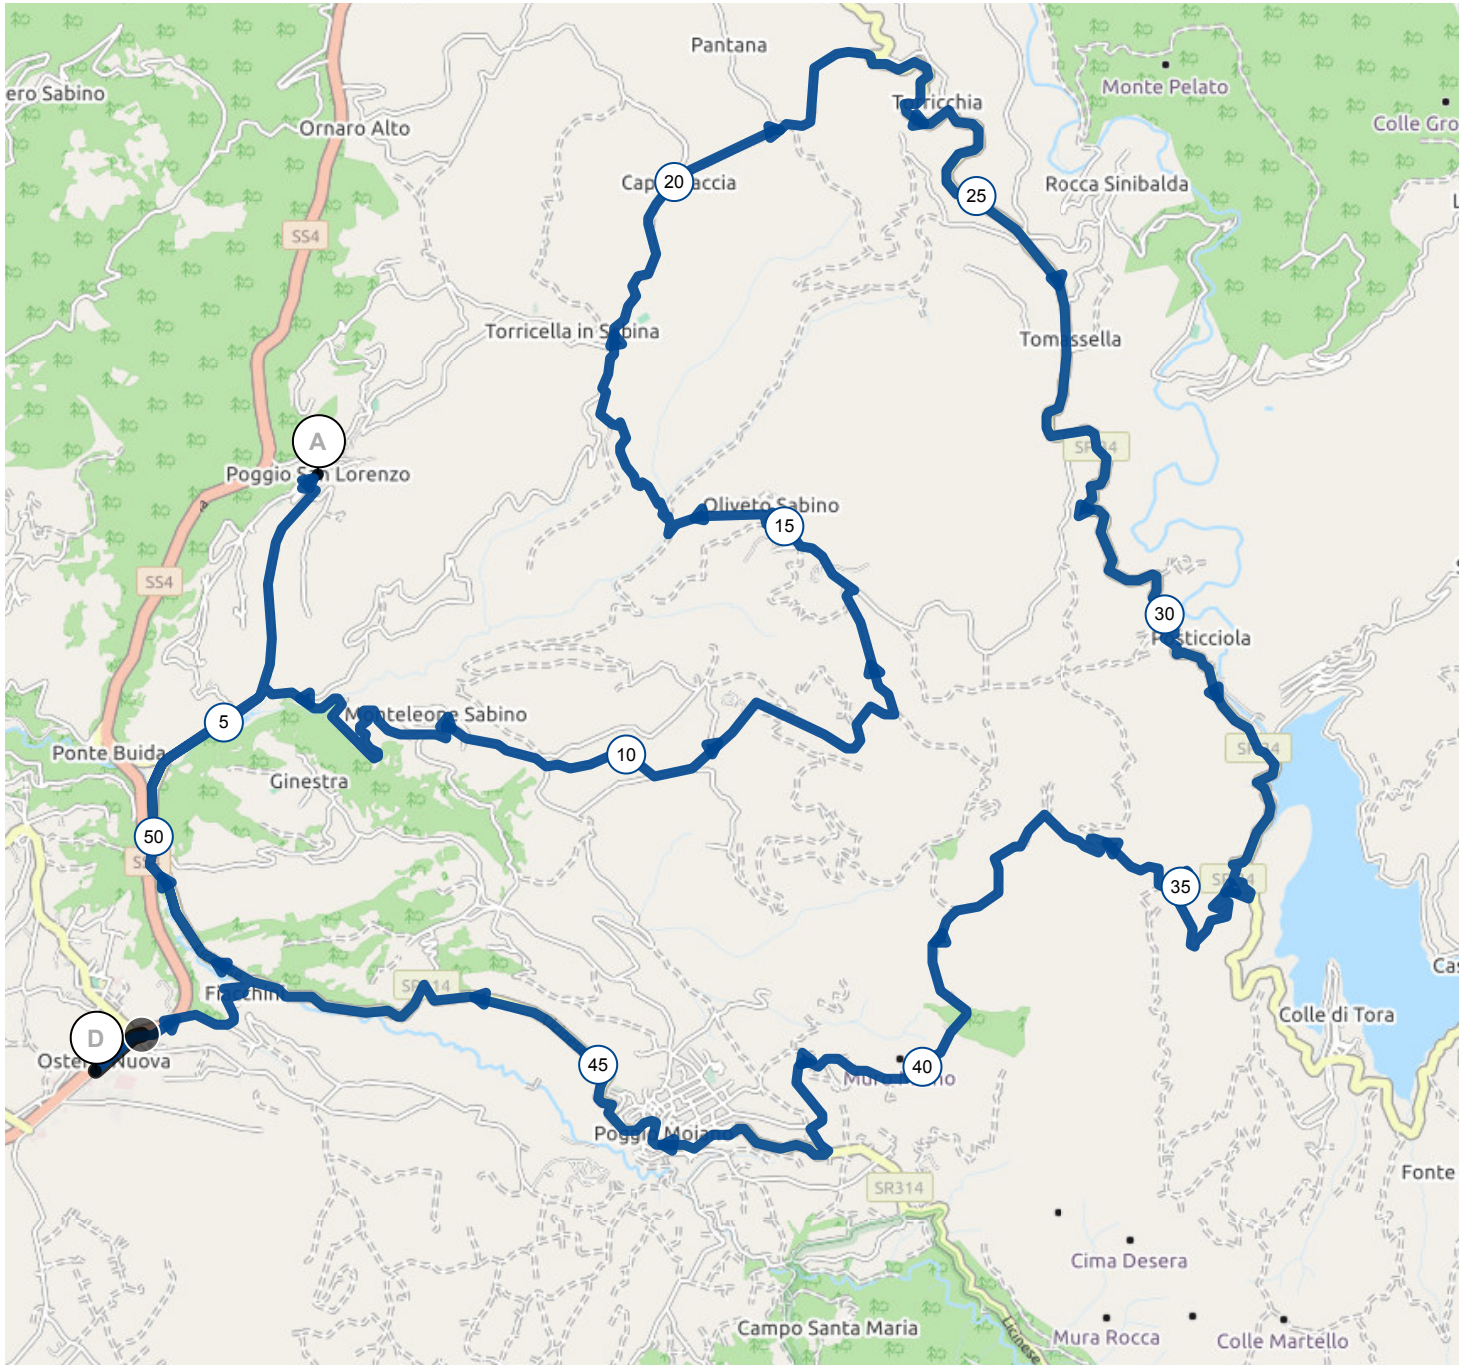

# 12465329 | Ciclismo - Strada | Tappa 2021 Poggio

S.Lorenzo Corto

Massacci-Scalette-Montecalvo di Sotto -> Poggio San

Lorenzo

35.847 km  $\uparrow$  755 m  $\downarrow$  648 m  $\blacktriangle$  282 m  $\blacktriangle$  674 m

# 12465435 | Ciclismo - Strada | Tappa 2021 Poggio  
S.Lorenzo Medio  
Massacci-Scalette-Montecalvo di Sotto -> Poggio San  
Lorenzo  
53.824 km  $\uparrow$  1305 m  $\downarrow$  1195 m  $\Delta$  282 m  $\blacktriangle$   
900 m

# 12465512 | Ciclismo - Strada | Tappa 2021 Poggio  
S.Lorenzo Lungo  
Massacci-Scalette-Montecalvo di Sotto -> Poggio San  
Lorenzo  
77.507 km  $\uparrow$  1746 m  $\downarrow$  1638 m  $\blacktriangle$  282 m  $\blacktriangle$   
900 m

# 12465355 | Ciclismo - Strada | Tappa 2021 Poggio

S.Lorenzo RITORNO

Poggio San Lorenzo -> Massacci-Scalette-Montecalvo di Sotto

22.385 km ↑ 483 m ↓ 590 m ▲ 283 m ▲ 624 m

<5% <7% <10% <15% >15%

283m 624m 483m 590m