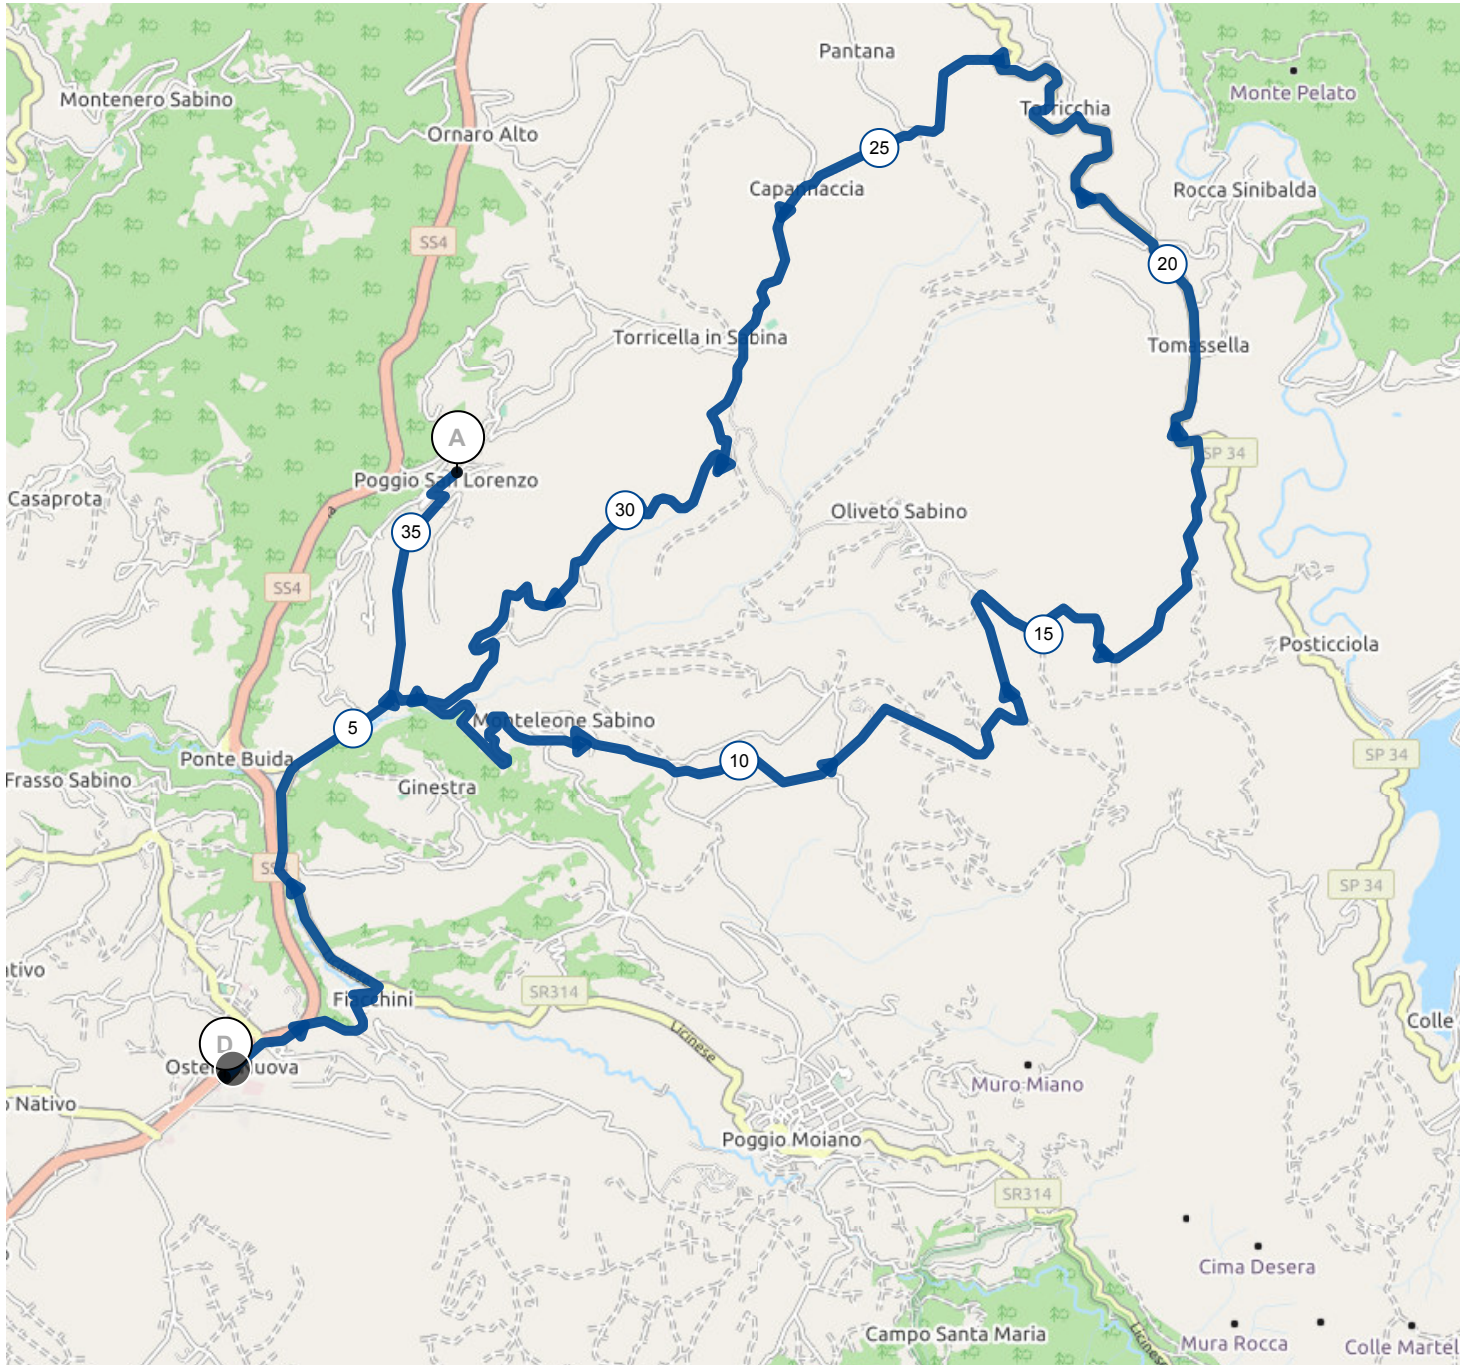

# # 12480540 | Ciclismo - Strada | Poggio San Lorenzo completo

Poggio San Lorenzo -> Massacci-Scalette-Montecalvo di Sotto

15.671 km  $\uparrow$  243 m  $\downarrow$  350 m  $\blacktriangle$  283 m  $\blacktriangle$  621 m

# 12465329 | Ciclismo - Strada | Tappa 2021 Poggio

S.Lorenzo Corto

Massacci-Scalette-Montecalvo di Sotto -> Poggio San

Lorenzo

35.847 km  $\uparrow$  755 m  $\downarrow$  648 m  $\blacktriangle$  282 m  $\blacktriangle$  674 m

# 12465435 | Ciclismo - Strada | Tappa 2021 Poggio  
S.Lorenzo Medio  
Massacci-Scalette-Montecalvo di Sotto -> Poggio San  
Lorenzo  
53.824 km  $\uparrow$  1305 m  $\downarrow$  1195 m  $\Delta$  282 m  $\blacktriangle$   
900 m

# 12465512 | Ciclismo - Strada | Tappa 2021 Poggio  
S.Lorenzo Lungo  
Massacci-Scalette-Montecalvo di Sotto -> Poggio San  
Lorenzo  
77.507 km  $\uparrow$  1746 m  $\downarrow$  1638 m  $\blacktriangle$  282 m  $\blacktriangle$   
900 m