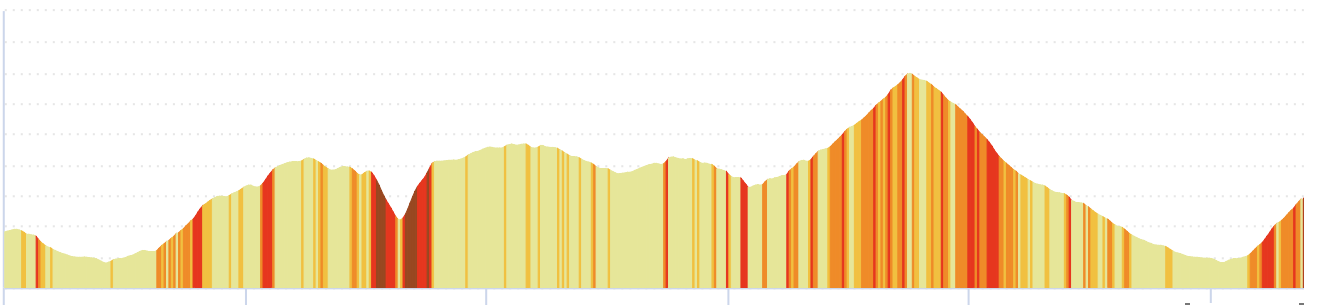

<5% <7% <10% <15% >15%

282m 900m 1305m 1195m