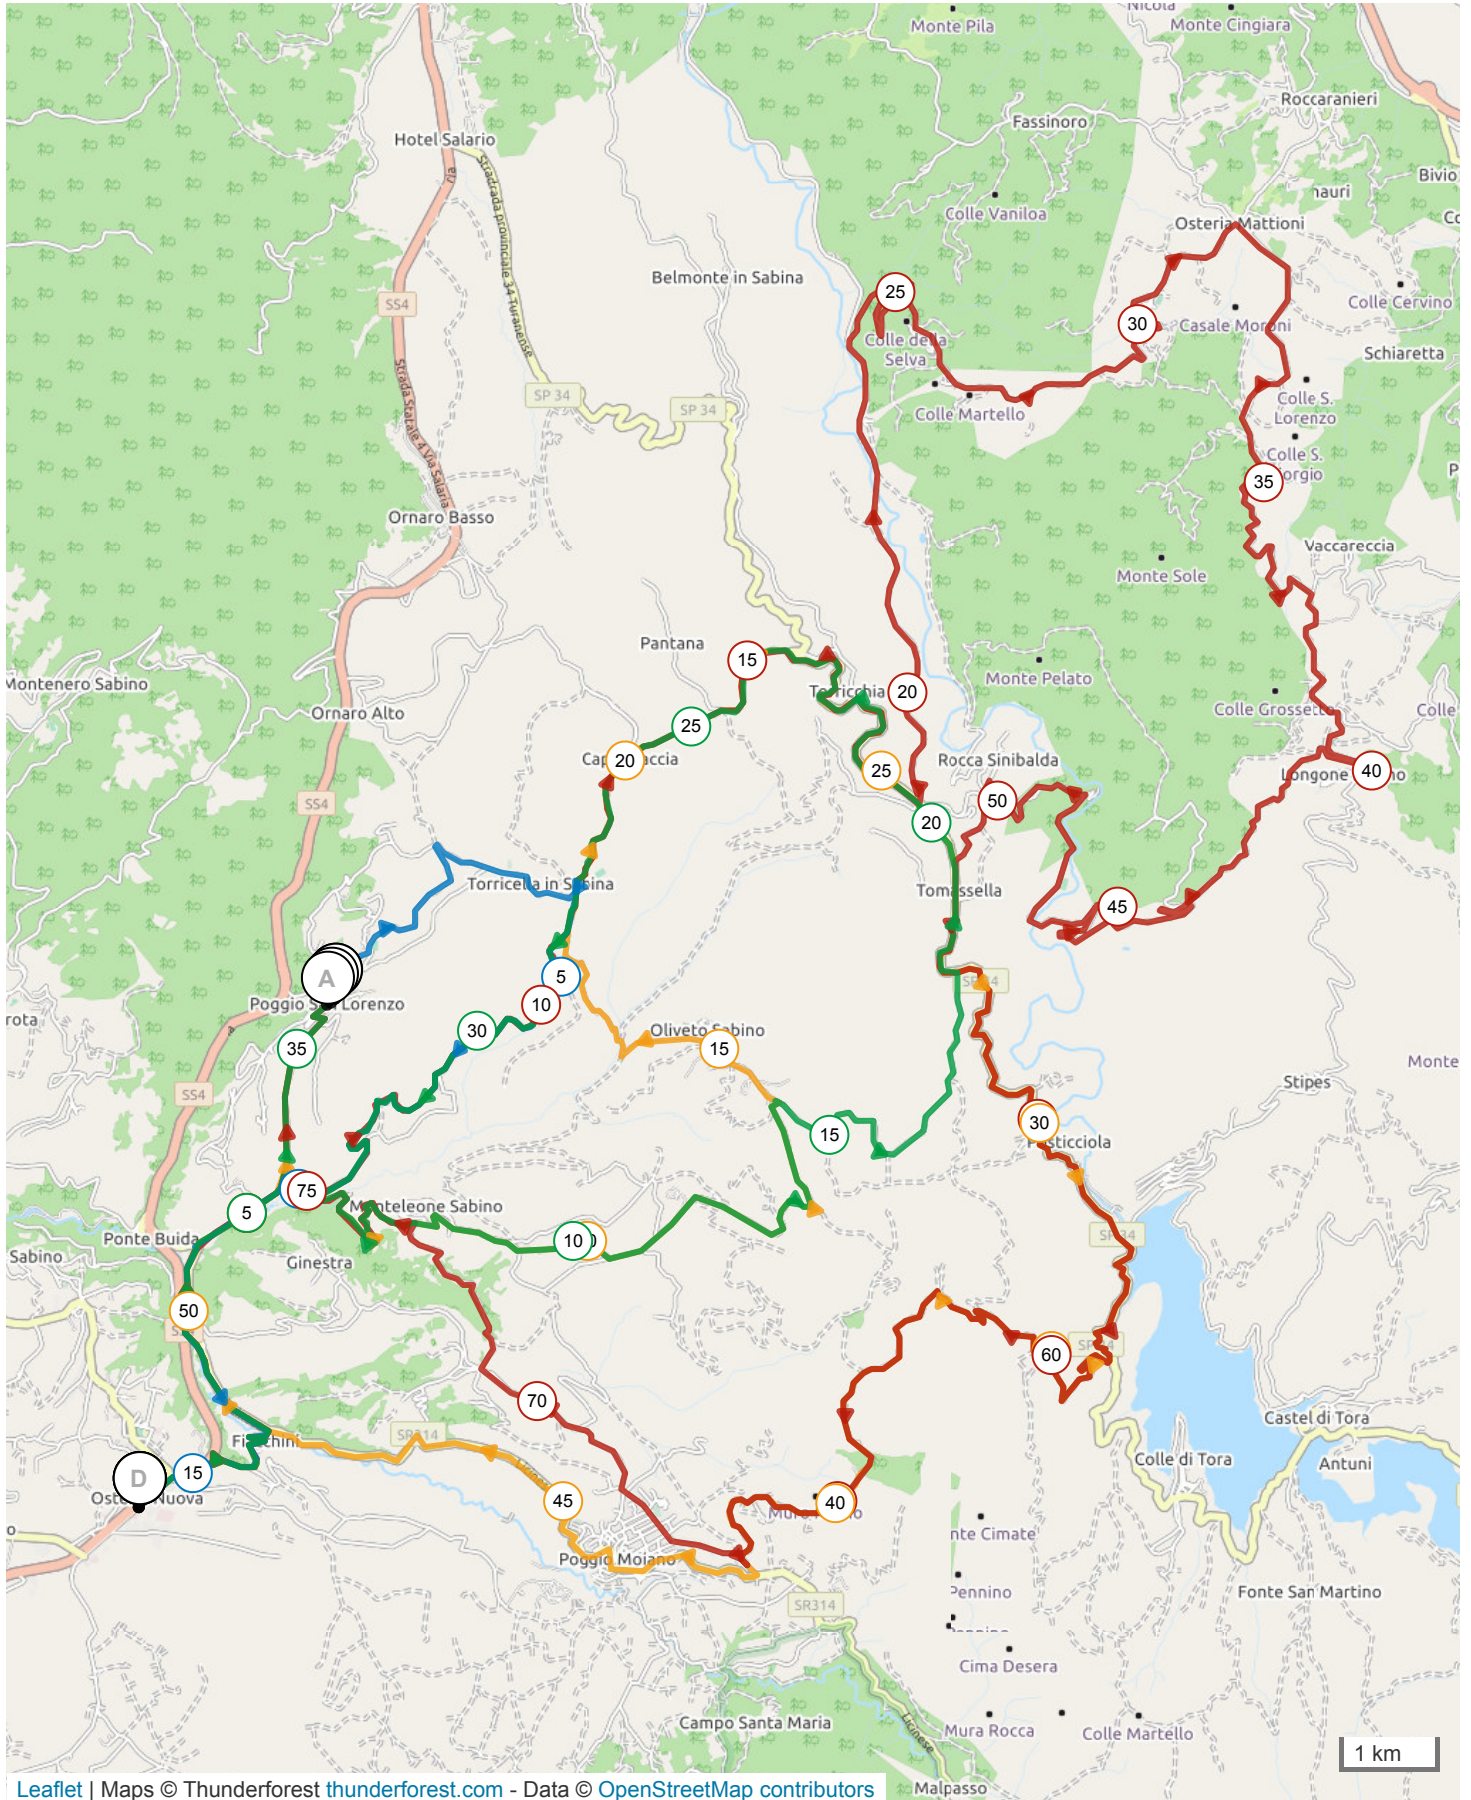

# # 12480540 | Ciclismo - Strada | Poggio San Lorenzo completo

Poggio San Lorenzo -> Massacci-Scalette-Montecalvo di Sotto

15.671 km  $\uparrow$  243 m  $\downarrow$  350 m  $\blacktriangle$  283 m  $\blacktriangle$  621 m

# 12465329 | Ciclismo - Strada | Tappa 2021 Poggio

S.Lorenzo Corto

Massacci-Scalette-Montecalvo di Sotto -> Poggio San

Lorenzo

35.847 km  $\uparrow$  755 m  $\downarrow$  648 m  $\blacktriangle$  282 m  $\blacktriangle$  674 m

# 12465435 | Ciclismo - Strada | Tappa 2021 Poggio  
S.Lorenzo Medio  
Massacci-Scalette-Montecalvo di Sotto -> Poggio San  
Lorenzo  
53.824 km  $\uparrow$  1305 m  $\downarrow$  1195 m  $\Delta$  282 m  $\blacktriangle$   
900 m

# 12465512 | Ciclismo - Strada | Tappa 2021 Poggio  
S.Lorenzo Lungo  
Massacci-Scalette-Montecalvo di Sotto -> Poggio San  
Lorenzo  
77.507 km  $\uparrow$  1746 m  $\downarrow$  1638 m  $\blacktriangle$  282 m  $\blacktriangle$   
900 m