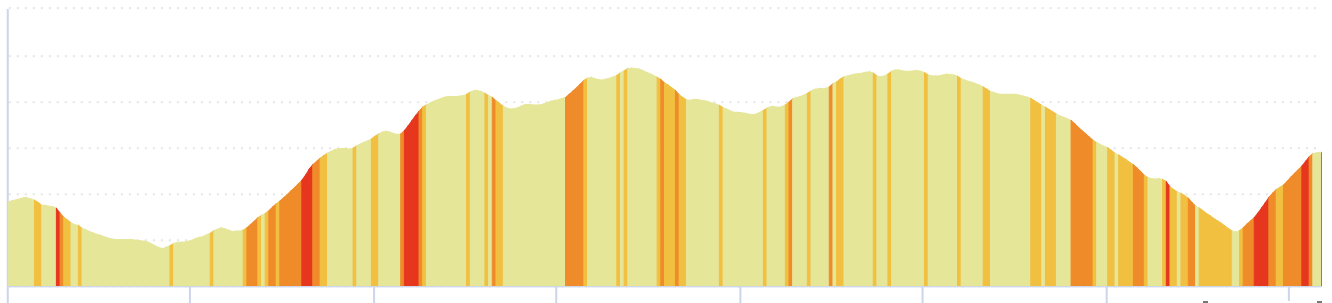

# # 12480540 | Ciclismo - Strada | Poggio San Lorenzo completo

Poggio San Lorenzo -> Massacci-Scalette-Montecalvo di Sotto

15.671 km  $\uparrow$  243 m  $\downarrow$  350 m  $\blacktriangle$  283 m  $\blacktriangle$  621 m

# 12465329 | Ciclismo - Strada | Tappa 2021 Poggio

S.Lorenzo Corto

Massacci-Scalette-Montecalvo di Sotto -> Poggio San

Lorenzo

35.847 km  $\uparrow$  755 m  $\downarrow$  648 m  $\blacktriangle$  282 m  $\blacktriangle$  674 m

<5% <7% <10% <15% >15%

282m 674m 755m 648m

# 12465435 | Ciclismo - Strada | Tappa 2021 Poggio  
S.Lorenzo Medio  
Massacci-Scalette-Montecalvo di Sotto -> Poggio San  
Lorenzo  
53.824 km  $\uparrow$  1305 m  $\downarrow$  1195 m  $\Delta$  282 m  $\blacktriangle$   
900 m