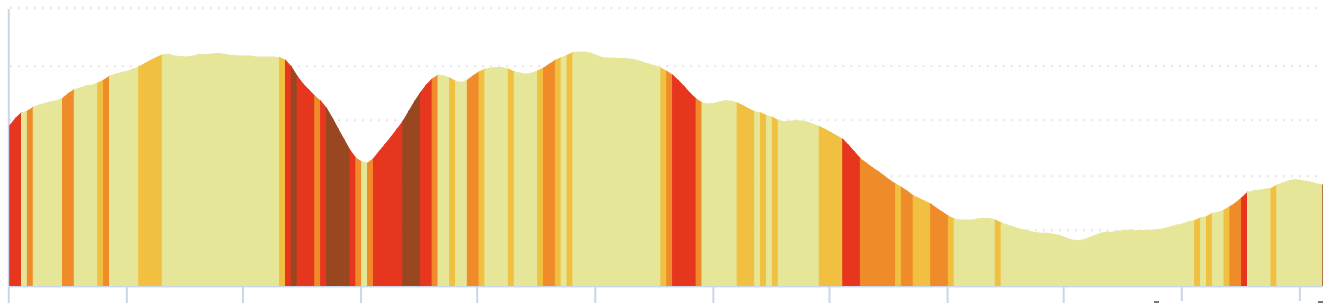

<5% <7% <10% <15% >15%

282m 900m 1746m 1638m

2 km

# 12465355 | Ciclismo - Strada | Tappa 2021 Poggio

S.Lorenzo RITORNO

Poggio San Lorenzo -> Massacci-Scalette-Montecalvo di Sotto

22.385 km ↑ 483 m ↓ 590 m ▲ 283 m ▲ 624 m

<5% <7% <10% <15% >15%

283m 624m 483m 590m

# 12473949 | Ciclismo - Strada | Tappa 2021 Poggio S.

Lorenzo RITORNO CORTO

Poggio San Lorenzo -> Massacci-Scalette-Montecalvo di Sotto

15.671 km ↑ 243 m ↓ 350 m ▲ 283 m ▲ 621 m

<5% <7% <10% <15% >15%

283m 621m 243m 350m