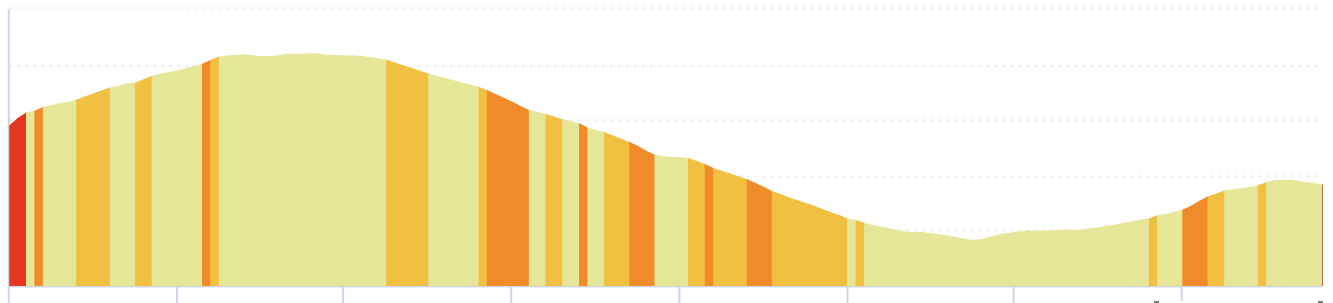

# 12473949 | Ciclismo - Strada | Tappa 2021 Poggio S.

Lorenzo RITORNO CORTO

Poggio San Lorenzo -> Massacci-Scalette-Montecalvo di Sotto

15.671 km ↑ 243 m ↓ 350 m ▲ 283 m ▲ 621 m

<5% <7% <10% <15% >15%

283m 621m 243m 350m