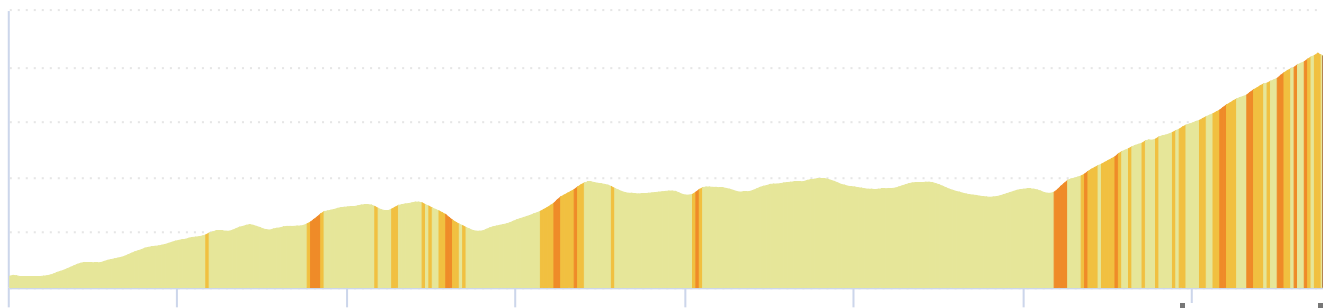

12491569 | Ciclismo - Strada | TBK21 - San Polo (lungo)

Via Baciabove -> San Polo dei Cavalieri

62.548 km \uparrow 1196 m \downarrow 608 m \blacktriangle 42 m \blacktriangle 637 m

12647434 | Ciclismo - Strada | TBK21 - San Polo (corto)

Via Baciabove -> San Polo dei Cavalieri

38.851 km ↑ 862 m ↓ 263 m ▲ 32 m ▲ 638 m

<5% <7% <10% <15% >15%

32m 638m 862m 263m

2 km

12475224 | Ciclismo - Strada | 2021 Tur S.Polo M

Via Baciabove -> San Polo dei Cavalieri

148.735 km 1983 m 397 m 42 m 637 m

<5% <7% <10% <15% >15%

42m 637m 983m 397m

12475251 | Ciclismo - Strada | 2021 Tur S.Polo L
Via Baciabove -> San Polo dei Cavalieri
162.549 km 1194 m 606 m 42 m 637 m

42m 637m 1194m 606m

12475266 | Ciclismo - Strada | 2021 Tur S.Polo R
 San Polo dei Cavalieri -> Via Baciabove
 34.604 km ↑ 142 m ↓ 738 m ▲ 24 m ▲ 636 m

<5% <7% <10% <15% >15%

24m 636m 142m 738m

2 km