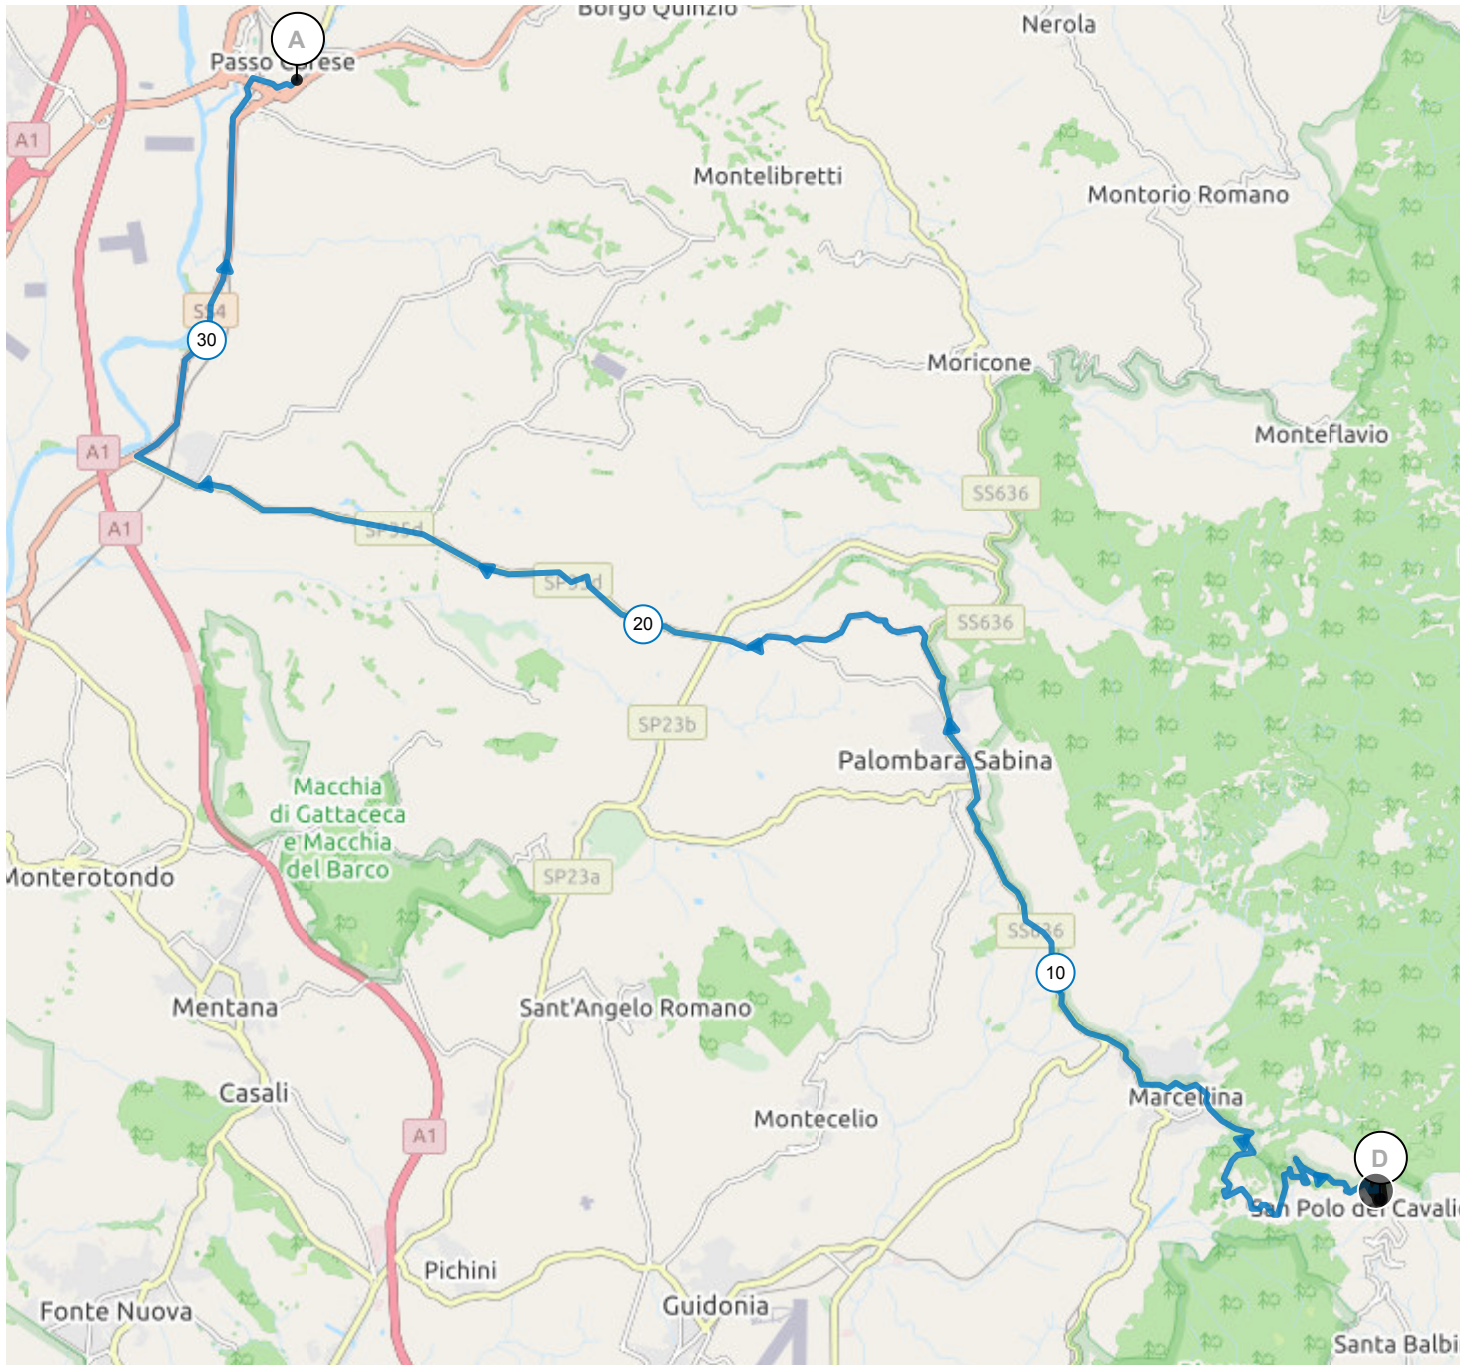

12491569 | Ciclismo - Strada | TBK21 - San Polo (lungo)

Via Baciabove -> San Polo dei Cavalieri

62.548 km \uparrow 1196 m \downarrow 608 m \blacktriangle 42 m \blacktriangle 637 m

12647434 | Ciclismo - Strada | TBK21 - San Polo (corto)

Via Baciabove -> San Polo dei Cavalieri

38.851 km ↑ 862 m ↓ 263 m ▲ 32 m ▲ 638 m

<5% <7% <10% <15% >15%

32m 638m 862m 263m

2 km

12475224 | Ciclismo - Strada | 2021 Tur S.Polo M

Via Baciabove -> San Polo dei Cavalieri

148.735 km 1983 m 397 m 42 m 637 m

<5% <7% <10% <15% >15%

42m 637m 983m 397m

12475251 | Ciclismo - Strada | 2021 Tur S.Polo L
Via Baciabove -> San Polo dei Cavalieri
162.549 km 1194 m 606 m 42 m 637 m

42m 637m 1194m 606m

12475266 | Ciclismo - Strada | 2021 Tur S.Polo R
 San Polo dei Cavalieri -> Via Baciabove
 34.604 km ↑ 142 m ↓ 738 m ▲ 24 m ▲ 636 m

<5% <7% <10% <15% >15%

24m 636m 142m 738m

2 km