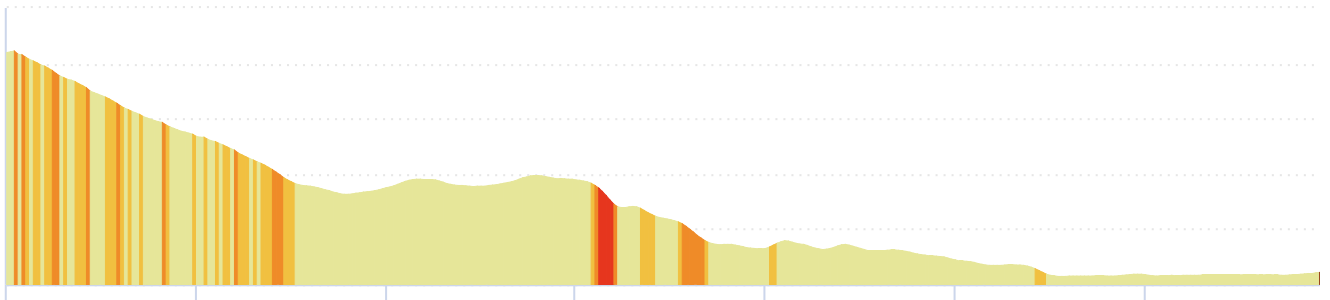

Via Baciabove -> San Polo dei Cavalieri

38.851 km ↑ 862 m ↓ 263 m ▲ 32 m ▲ 638 m

<5% <7% <10% <15% >15%

32m 638m 862m 263m

2 km

12475224 | Ciclismo - Strada | 2021 Tur S.Polo M

Via Baciabove -> San Polo dei Cavalieri

148.735 km 1983 m 397 m 42 m 637 m

<5% <7% <10% <15% >15%

42m 637m 983m 397m

12475251 | Ciclismo - Strada | 2021 Tur S.Polo L
Via Baciabove -> San Polo dei Cavalieri
162.549 km 1194 m 606 m 42 m 637 m

42m 637m 1194m 606m

12475266 | Ciclismo - Strada | 2021 Tur S.Polo R
 San Polo dei Cavalieri -> Via Baciabove
 34.604 km ↑ 142 m ↓ 738 m ▲ 24 m ▲ 636 m

<5% <7% <10% <15% >15%

24m 636m 142m 738m

2 km