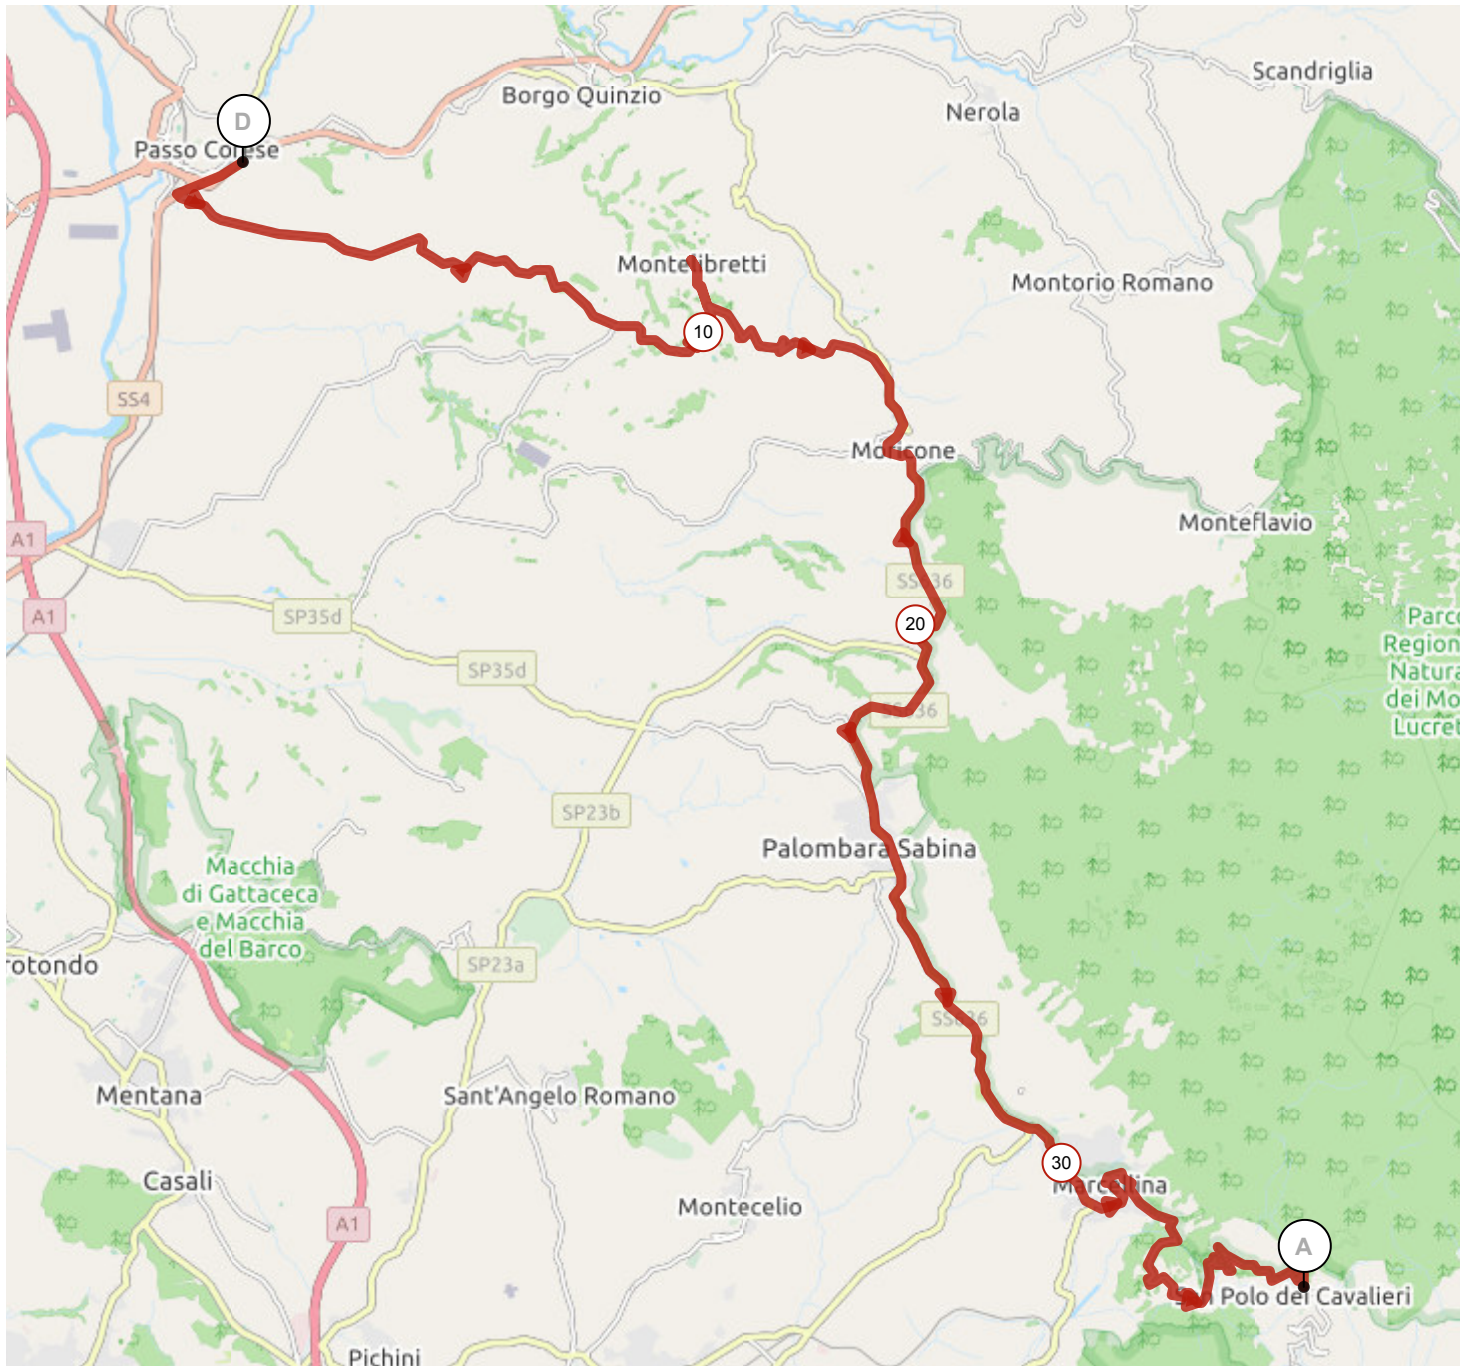

12491569 | Ciclismo - Strada | TBK21 - San Polo (lungo)

Via Baciabove -> San Polo dei Cavalieri

62.548 km \uparrow 1196 m \downarrow 608 m \blacktriangle 42 m \blacktriangle 637 m

12647434 | Ciclismo - Strada | TBK21 - San Polo (corto)

Via Baciabove -> San Polo dei Cavalieri

38.851 km ↑ 862 m ↓ 263 m ▲ 32 m ▲ 638 m

<5% <7% <10% <15% >15%

32m 638m 862m 263m

2 km

12475224 | Ciclismo - Strada | 2021 Tur S.Polo M

Via Baciabove -> San Polo dei Cavalieri

148.735 km 1983 m 397 m 42 m 637 m

<5% <7% <10% <15% >15%

42m 637m 983m 397m

12475251 | Ciclismo - Strada | 2021 Tur S.Polo L
Via Baciabove -> San Polo dei Cavalieri
162.549 km 1194 m 606 m 42 m 637 m

42m 637m 1194m 606m

12475266 | Ciclismo - Strada | 2021 Tur S.Polo R
 San Polo dei Cavalieri -> Via Baciabove
 34.604 km ↑ 142 m ↓ 738 m ▲ 24 m ▲ 636 m

<5% <7% <10% <15% >15%

24m 636m 142m 738m

2 km