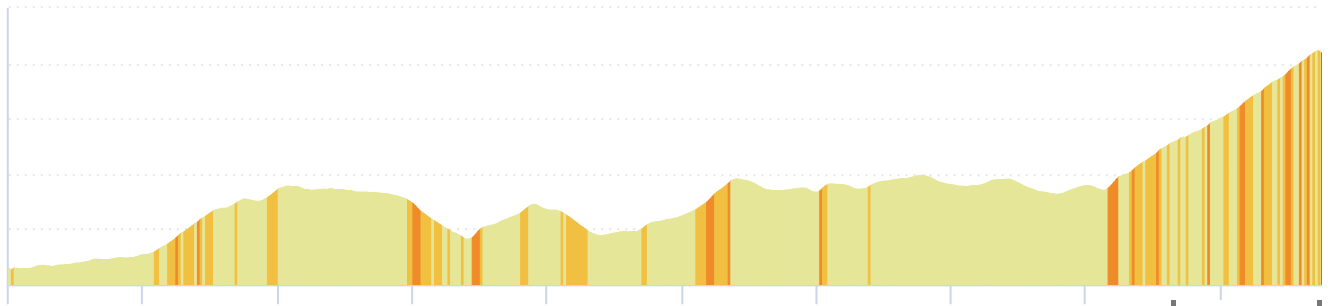

12491569 | Ciclismo - Strada | TBK21 - San Polo (lungo)

Via Baciabove -> San Polo dei Cavalieri

62.548 km \uparrow 1196 m \downarrow 608 m \blacktriangle 42 m \blacktriangle 637 m

12647434 | Ciclismo - Strada | TBK21 - San Polo (corto)

Via Baciabove -> San Polo dei Cavalieri

38.851 km ↑ 862 m ↓ 263 m ▲ 32 m ▲ 638 m

<5% <7% <10% <15% >15%

32m 638m 862m 263m

2 km

12475224 | Ciclismo - Strada | 2021 Tur S.Polo M

Via Baciabove -> San Polo dei Cavalieri

148.735 km 1983 m 397 m 42 m 637 m

<5% <7% <10% <15% >15%

42m 637m 983m 397m

12475251 | Ciclismo - Strada | 2021 Tur S.Polo L
Via Baciabove -> San Polo dei Cavalieri
162.549 km 1194 m 606 m 42 m 637 m

42m 637m 1194m 606m

12475266 | Ciclismo - Strada | 2021 Tur S.Polo R
 San Polo dei Cavalieri -> Via Baciabove
 34.604 km ↑ 142 m ↓ 738 m ▲ 24 m ▲ 636 m

<5% <7% <10% <15% >15%

24m 636m 142m 738m

2 km