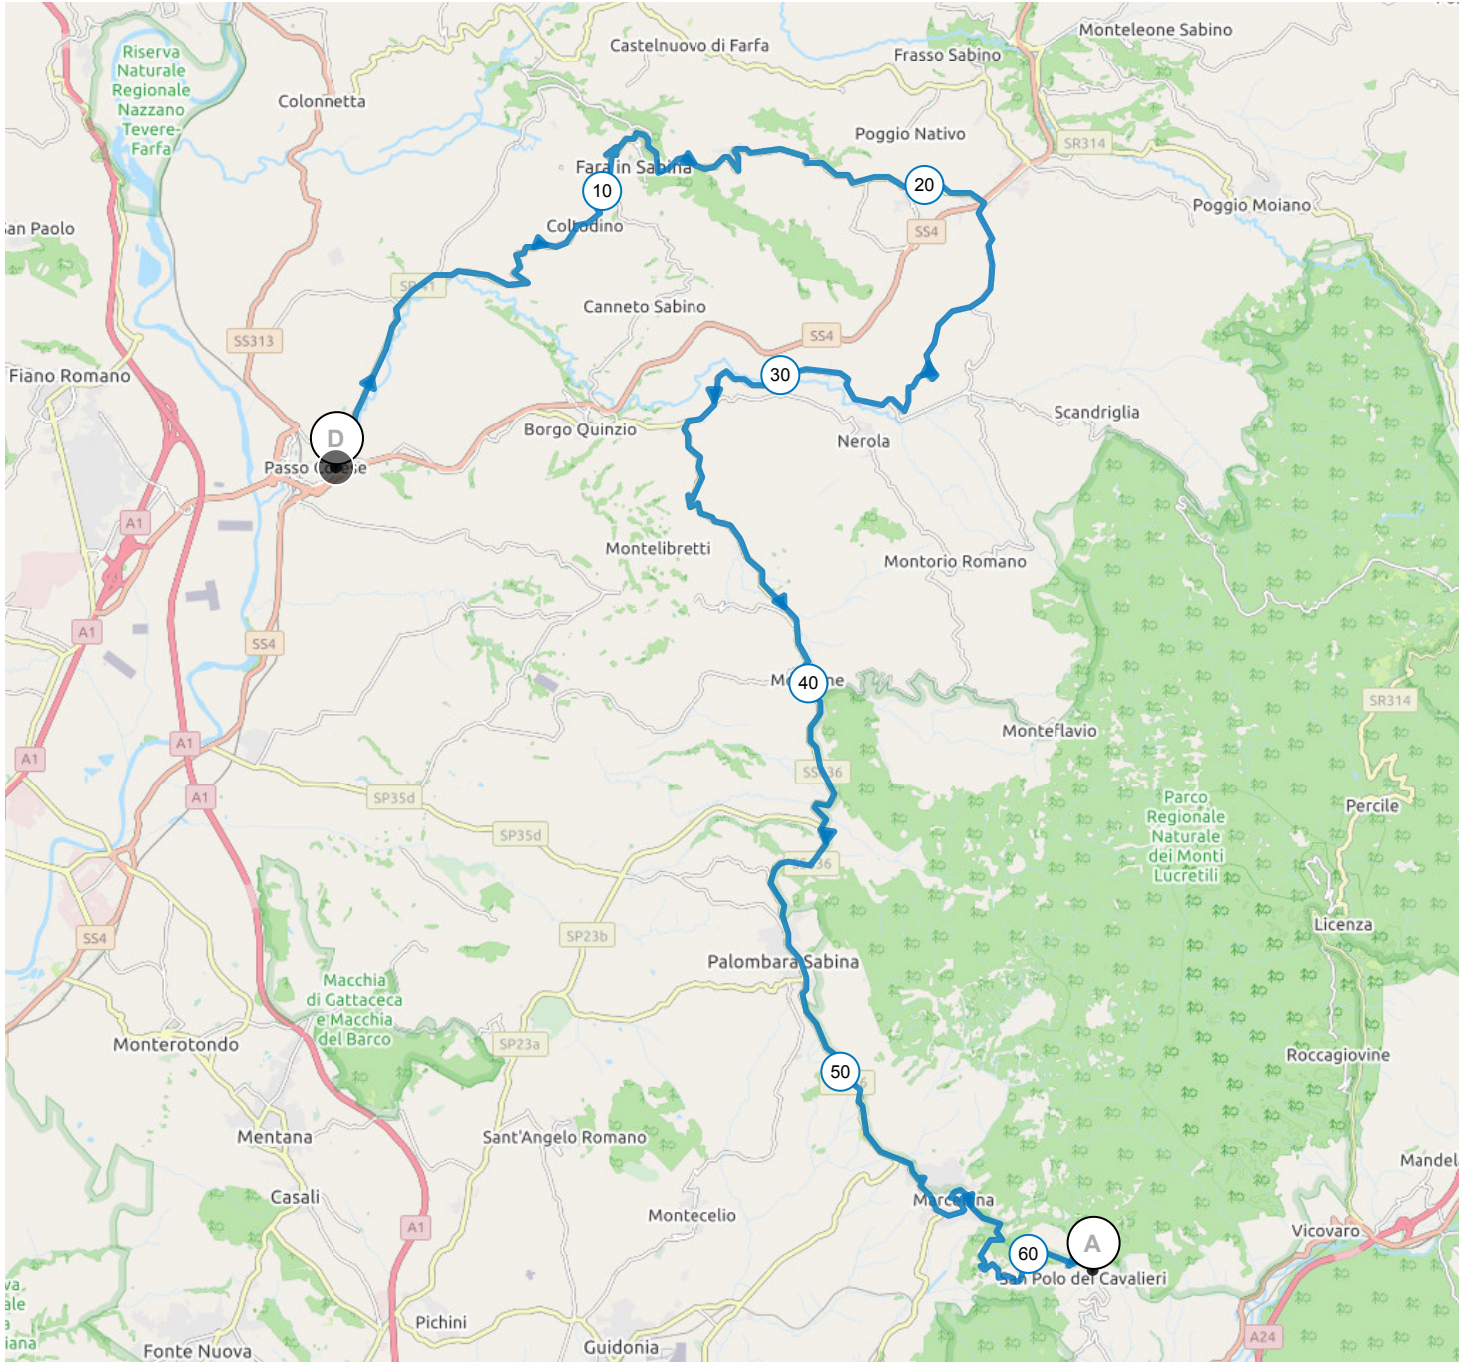

12491569 | Ciclismo - Strada | TBK21 - San Polo (lungo)

Via Baciabove -> San Polo dei Cavalieri

62.548 km \uparrow 1196 m \downarrow 608 m \blacktriangle 42 m \blacktriangle 637 m

12647434 | Ciclismo - Strada | TBK21 - San Polo (corto)

Via Baciabove -> San Polo dei Cavalieri

38.851 km ↑ 862 m ↓ 263 m ▲ 32 m ▲ 638 m

<5% <7% <10% <15% >15%

32m 638m 862m 263m

2 km

12475224 | Ciclismo - Strada | 2021 Tur S.Polo M

Via Baciabove -> San Polo dei Cavalieri

148.735 km 1983 m 397 m 42 m 637 m

<5% <7% <10% <15% >15%

42m 637m 983m 397m

12475251 | Ciclismo - Strada | 2021 Tur S.Polo L
Via Baciabove -> San Polo dei Cavalieri
162.549 km 1194 m 606 m 42 m 637 m

42m 637m 1194m 606m

12475266 | Ciclismo - Strada | 2021 Tur S.Polo R
 San Polo dei Cavalieri -> Via Baciabove
 34.604 km ↑ 142 m ↓ 738 m ▲ 24 m ▲ 636 m

<5% <7% <10% <15% >15%

24m 636m 142m 738m

2 km