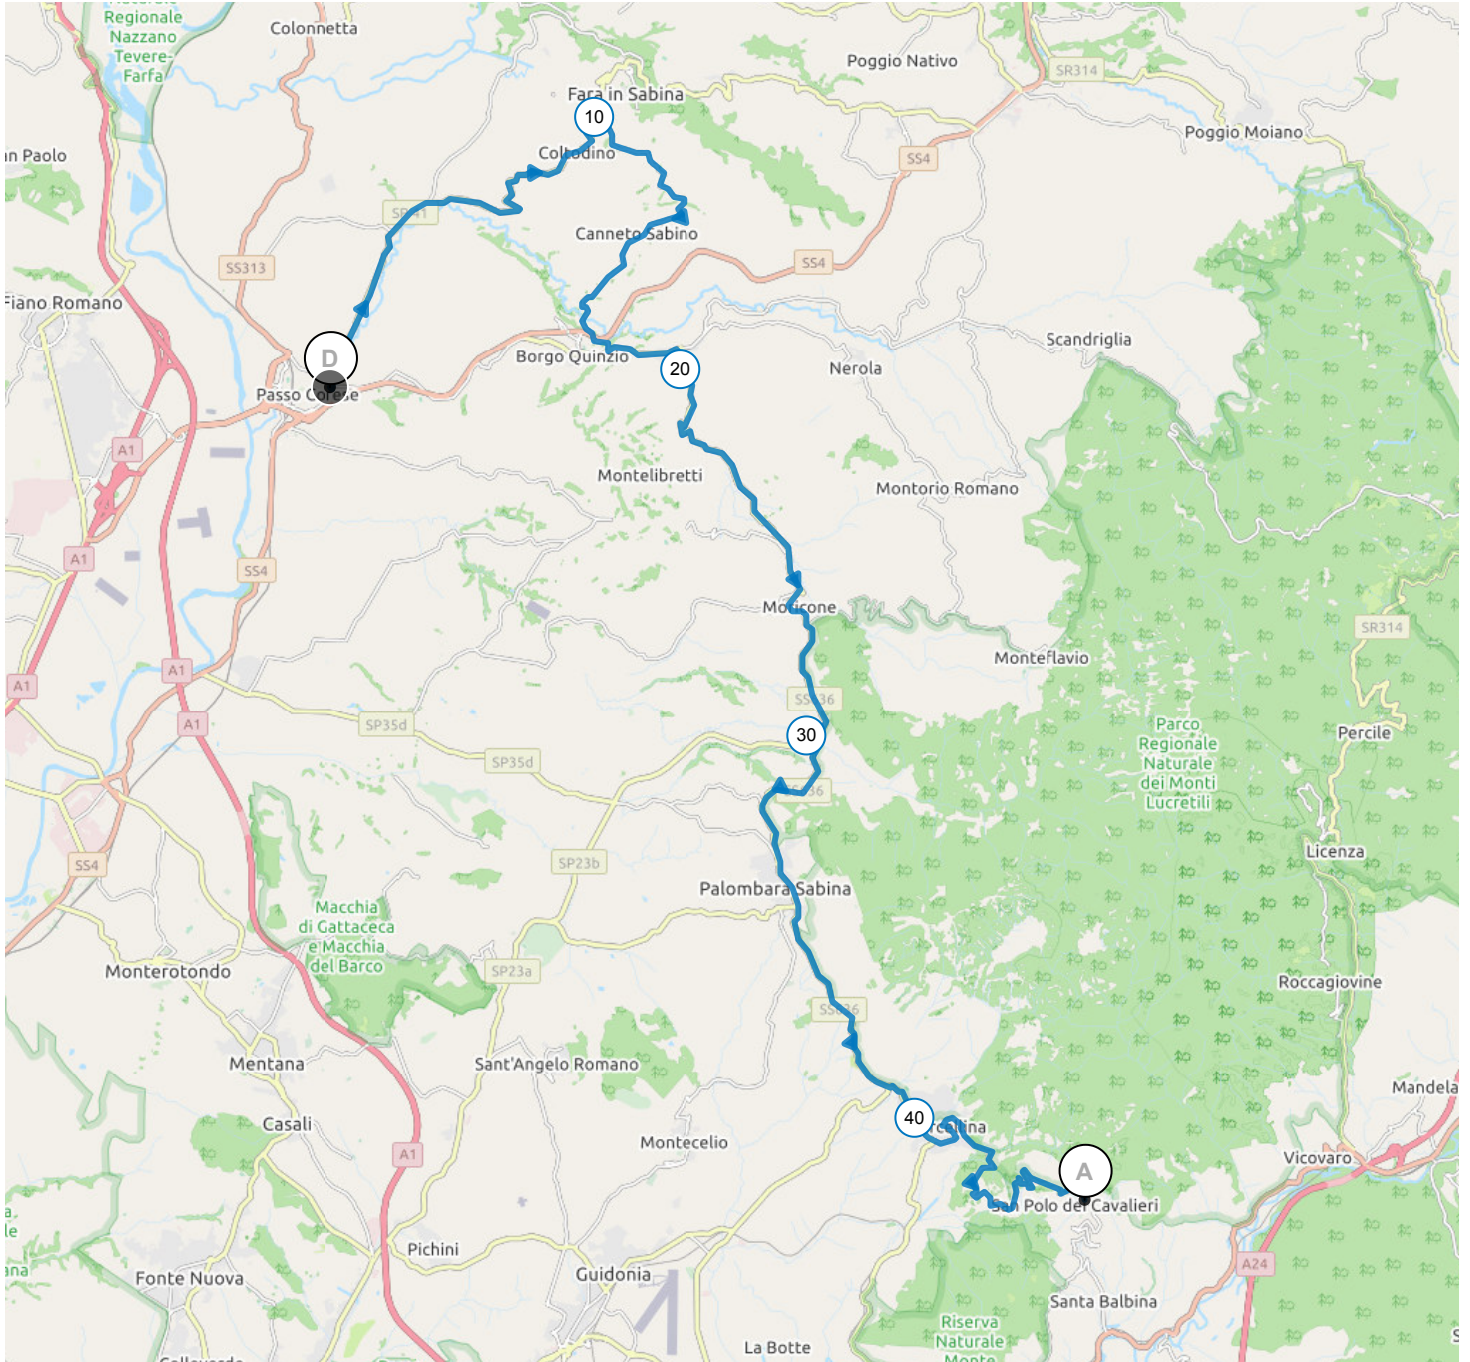

12491569 | Ciclismo - Strada | TBK21 - San Polo (lungo)

Via Baciabove -> San Polo dei Cavalieri

62.548 km \uparrow 1196 m \downarrow 608 m \blacktriangle 42 m \blacktriangle 637 m

12647434 | Ciclismo - Strada | TBK21 - San Polo (corto)

Via Baciabove -> San Polo dei Cavalieri

38.851 km ↑ 862 m ↓ 263 m ▲ 32 m ▲ 638 m

<5% <7% <10% <15% >15%

32m 638m 862m 263m

2 km

12475224 | Ciclismo - Strada | 2021 Tur S.Polo M

Via Baciabove -> San Polo dei Cavalieri

148.735 km 1983 m 397 m 42 m 637 m

<5% <7% <10% <15% >15%

42m 637m 983m 397m

12475251 | Ciclismo - Strada | 2021 Tur S.Polo L
Via Baciabove -> San Polo dei Cavalieri
162.549 km 1194 m 606 m 42 m 637 m

42m 637m 1194m 606m

12475266 | Ciclismo - Strada | 2021 Tur S.Polo R
 San Polo dei Cavalieri -> Via Baciabove
 34.604 km ↑ 142 m ↓ 738 m ▲ 24 m ▲ 636 m

<5% <7% <10% <15% >15%

24m 636m 142m 738m

2 km