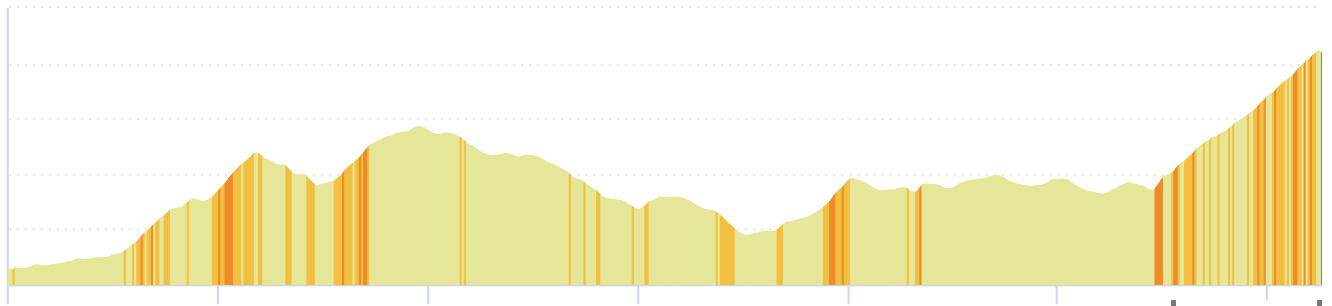

12491569 | Ciclismo - Strada | TBK21 - San Polo (lungo)

Via Baciabove -> San Polo dei Cavalieri

62.548 km \uparrow 1196 m \downarrow 608 m \blacktriangle 42 m \blacktriangle 637 m

12647434 | Ciclismo - Strada | TBK21 - San Polo (corto)

Via Baciabove -> San Polo dei Cavalieri

38.851 km ↑ 862 m ↓ 263 m ▲ 32 m ▲ 638 m

<5% <7% <10% <15% >15%

32m 638m 862m 263m

2 km

12475224 | Ciclismo - Strada | 2021 Tur S.Polo M

Via Baciabove -> San Polo dei Cavalieri

148.735 km 1983 m 397 m 42 m 637 m

<5% <7% <10% <15% >15%

42m 637m 983m 397m

12475251 | Ciclismo - Strada | 2021 Tur S.Polo L
Via Baciabove -> San Polo dei Cavalieri
162.549 km 1194 m 606 m 42 m 637 m

42m 637m 1194m 606m

12475266 | Ciclismo - Strada | 2021 Tur S.Polo R
 San Polo dei Cavalieri -> Via Baciabove
 34.604 km ↑ 142 m ↓ 738 m ▲ 24 m ▲ 636 m

<5% <7% <10% <15% >15%

24m 636m 142m 738m

2 km