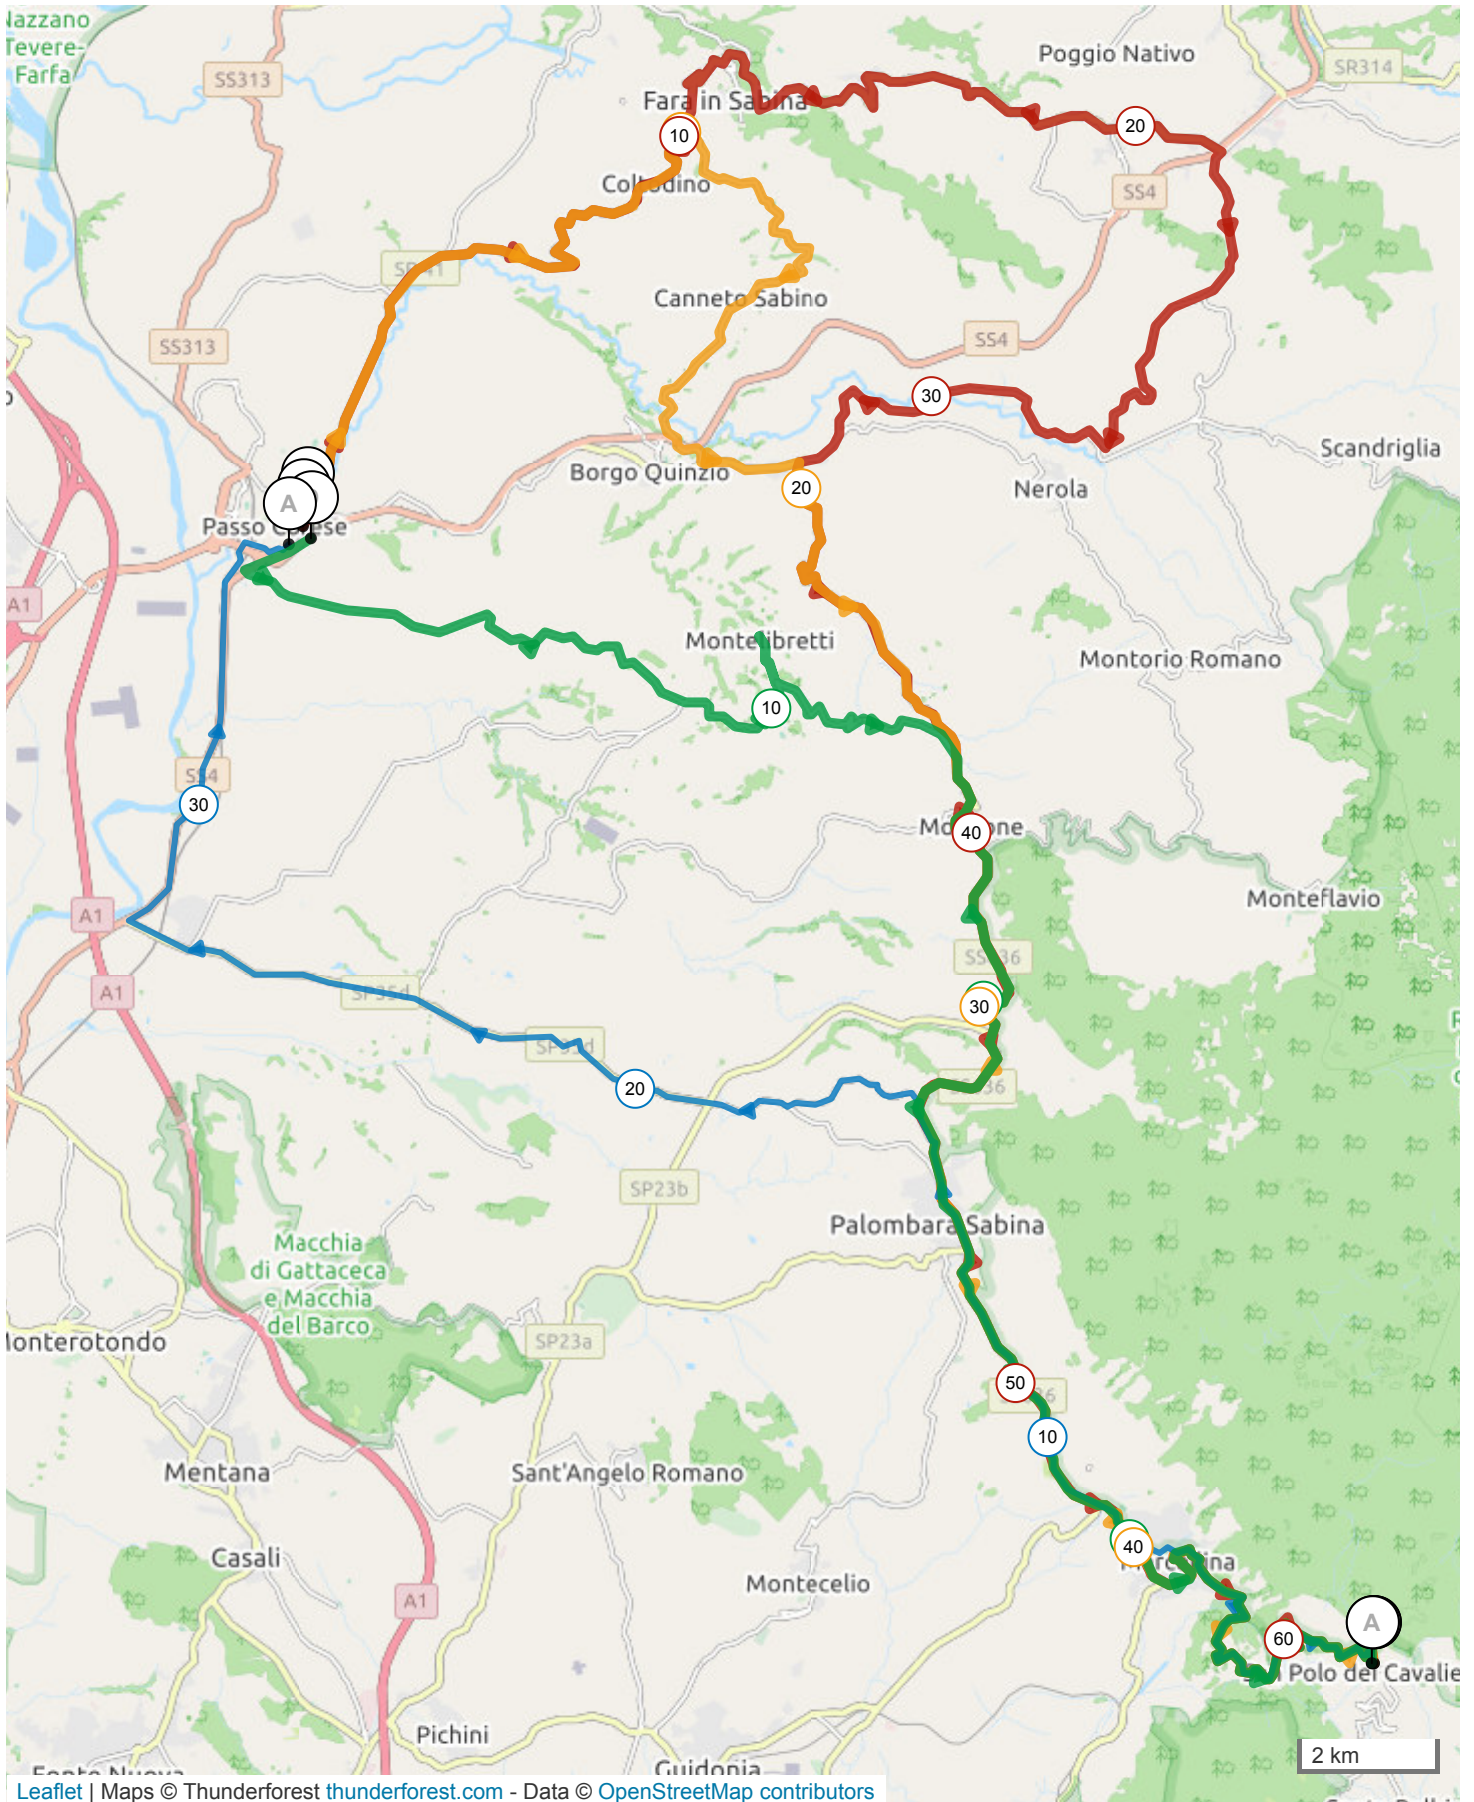

12491569 | Ciclismo - Strada | TBK21 - San Polo (lungo)

Via Baciabove -> San Polo dei Cavalieri

62.548 km \uparrow 1196 m \downarrow 608 m \blacktriangle 42 m \blacktriangle 637 m

12647434 | Ciclismo - Strada | TBK21 - San Polo (corto)

Via Baciabove -> San Polo dei Cavalieri

38.851 km ↑ 862 m ↓ 263 m ▲ 32 m ▲ 638 m

<5% <7% <10% <15% >15%

32m 638m 862m 263m

2 km

12475224 | Ciclismo - Strada | 2021 Tur S.Polo M

Via Baciabove -> San Polo dei Cavalieri

148.735 km 1983 m 397 m 42 m 637 m

<5% <7% <10% <15% >15%

42m 637m 983m 397m

12475251 | Ciclismo - Strada | 2021 Tur S.Polo L
Via Baciabove -> San Polo dei Cavalieri
162.549 km 1194 m 606 m 42 m 637 m

42m 637m 1194m 606m

12475266 | Ciclismo - Strada | 2021 Tur S.Polo R
 San Polo dei Cavalieri -> Via Baciabove
 34.604 km ↑ 142 m ↓ 738 m ▲ 24 m ▲ 636 m

<5% <7% <10% <15% >15%

24m 636m 142m 738m

2 km