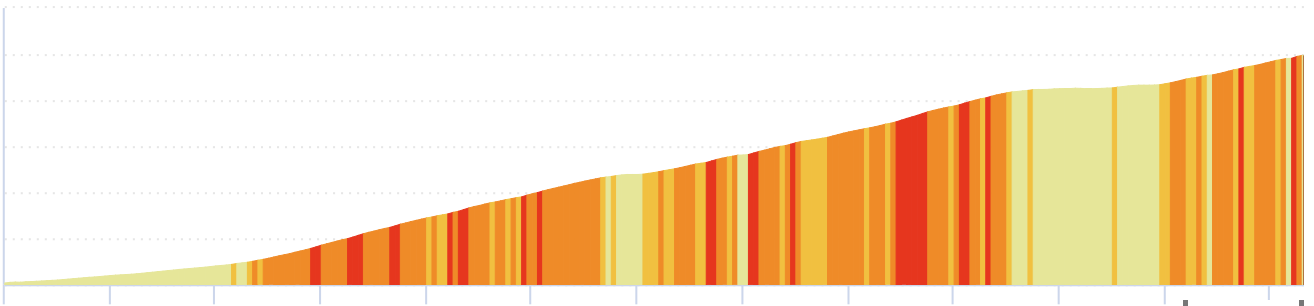

# 12480358 | Ciclismo - Strada | Terminillo corto

Rieti -> Pian de' Valli

24.632 km  $\uparrow$  1487 m  $\downarrow$  4 m  $\blacktriangle$  415 m  $\blacktriangle$  1898 m

<5% <7% <10% <15% >15%

415m 1898m 1487m 4m

415m 1898m 16m 1499m