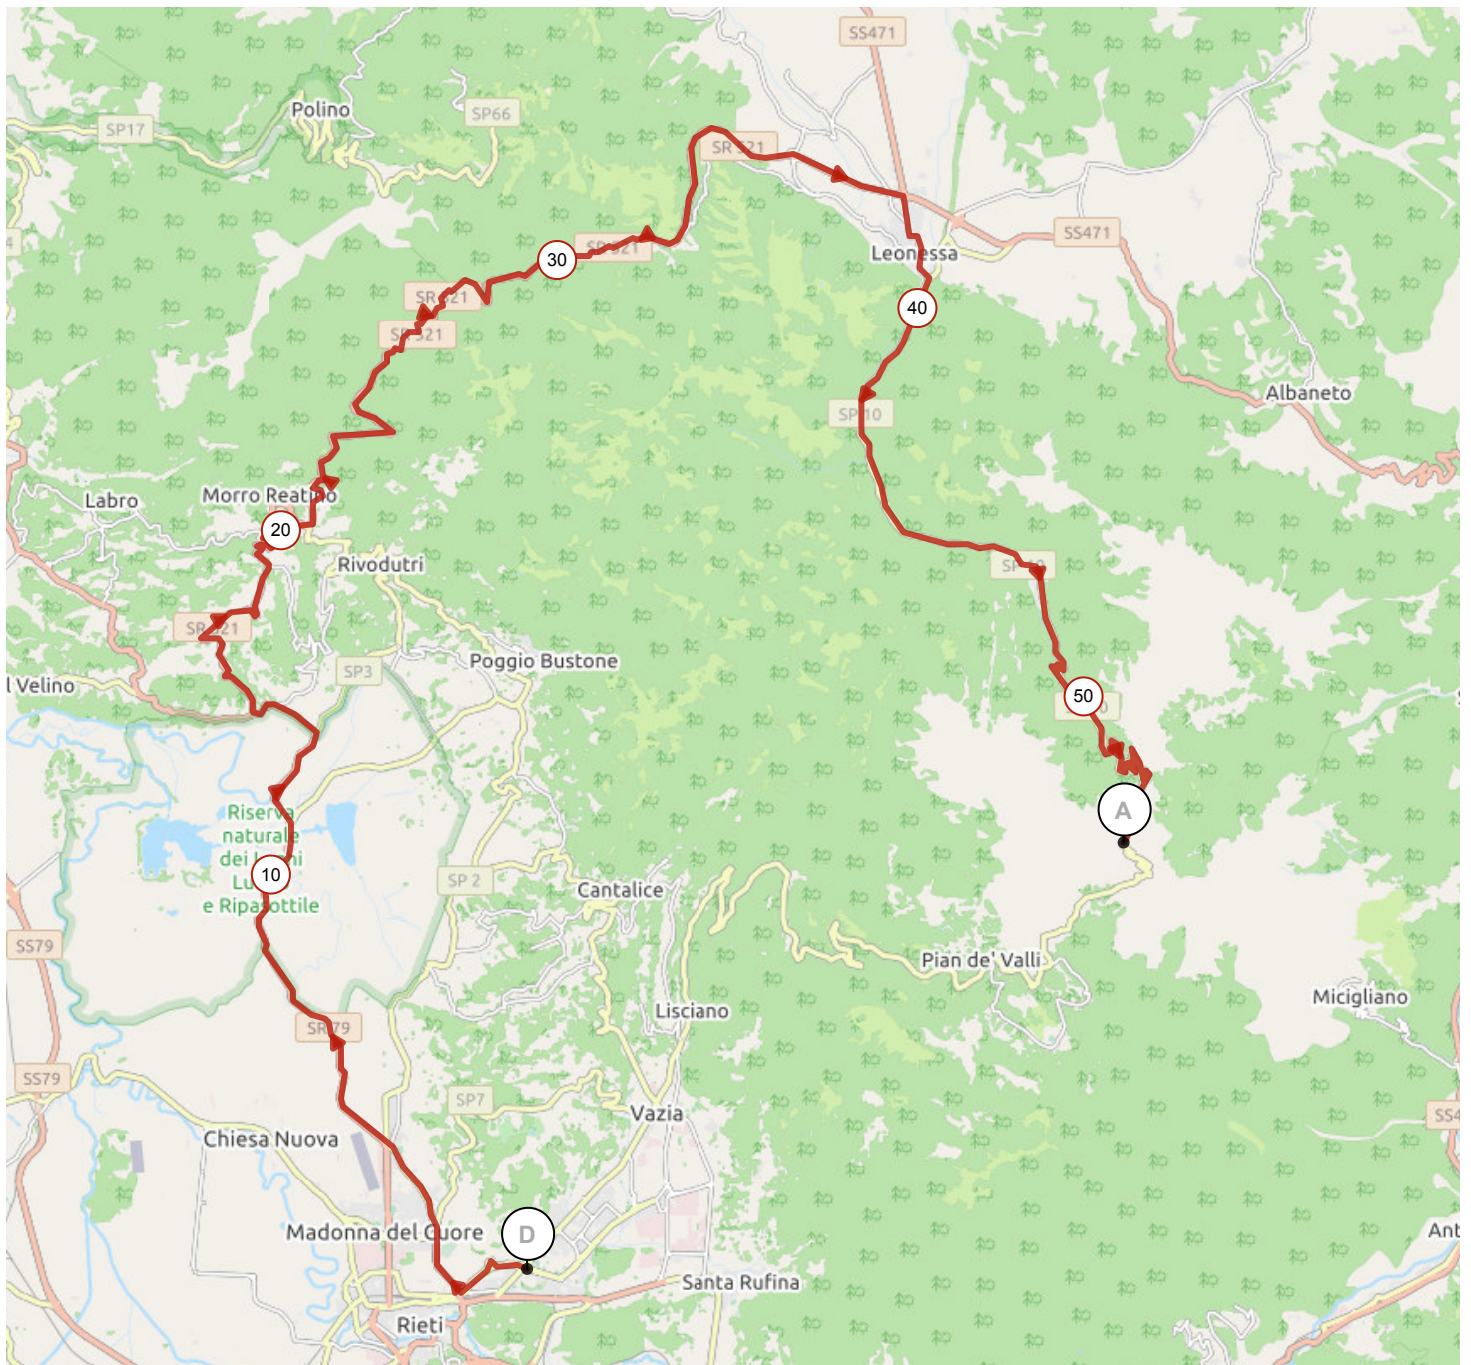

415m 1898m 16m 1499m

# # 12480367 | Ciclismo - Strada | Terminillo lungo

Rieti -> Pian de' Valli

56.129 km  $\uparrow$  1868 m  $\downarrow$  382 m  $\blacktriangle$  373 m  $\blacktriangle$  1899 m

<5% <7% <10% <15% >15%

373m 1899m 1868m 382m