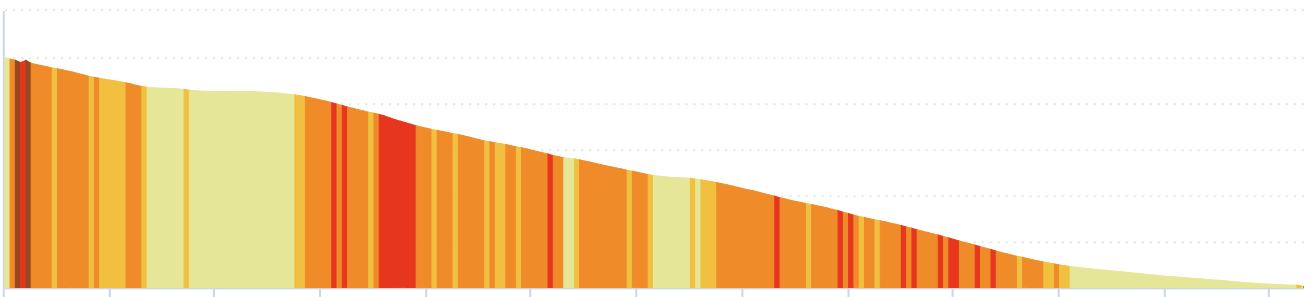

# # 12516606 | Ciclismo - Strada | TBK21 - Terminillo (ritorno)

Pian de' Valli -> Rieti

24.632 km  $\uparrow$  16 m  $\downarrow$  1499 m  $\bullet$  415 m  $\blacktriangle$  1898 m

<5% <7% <10% <15% >15%

415m 1898m 16m 1499m