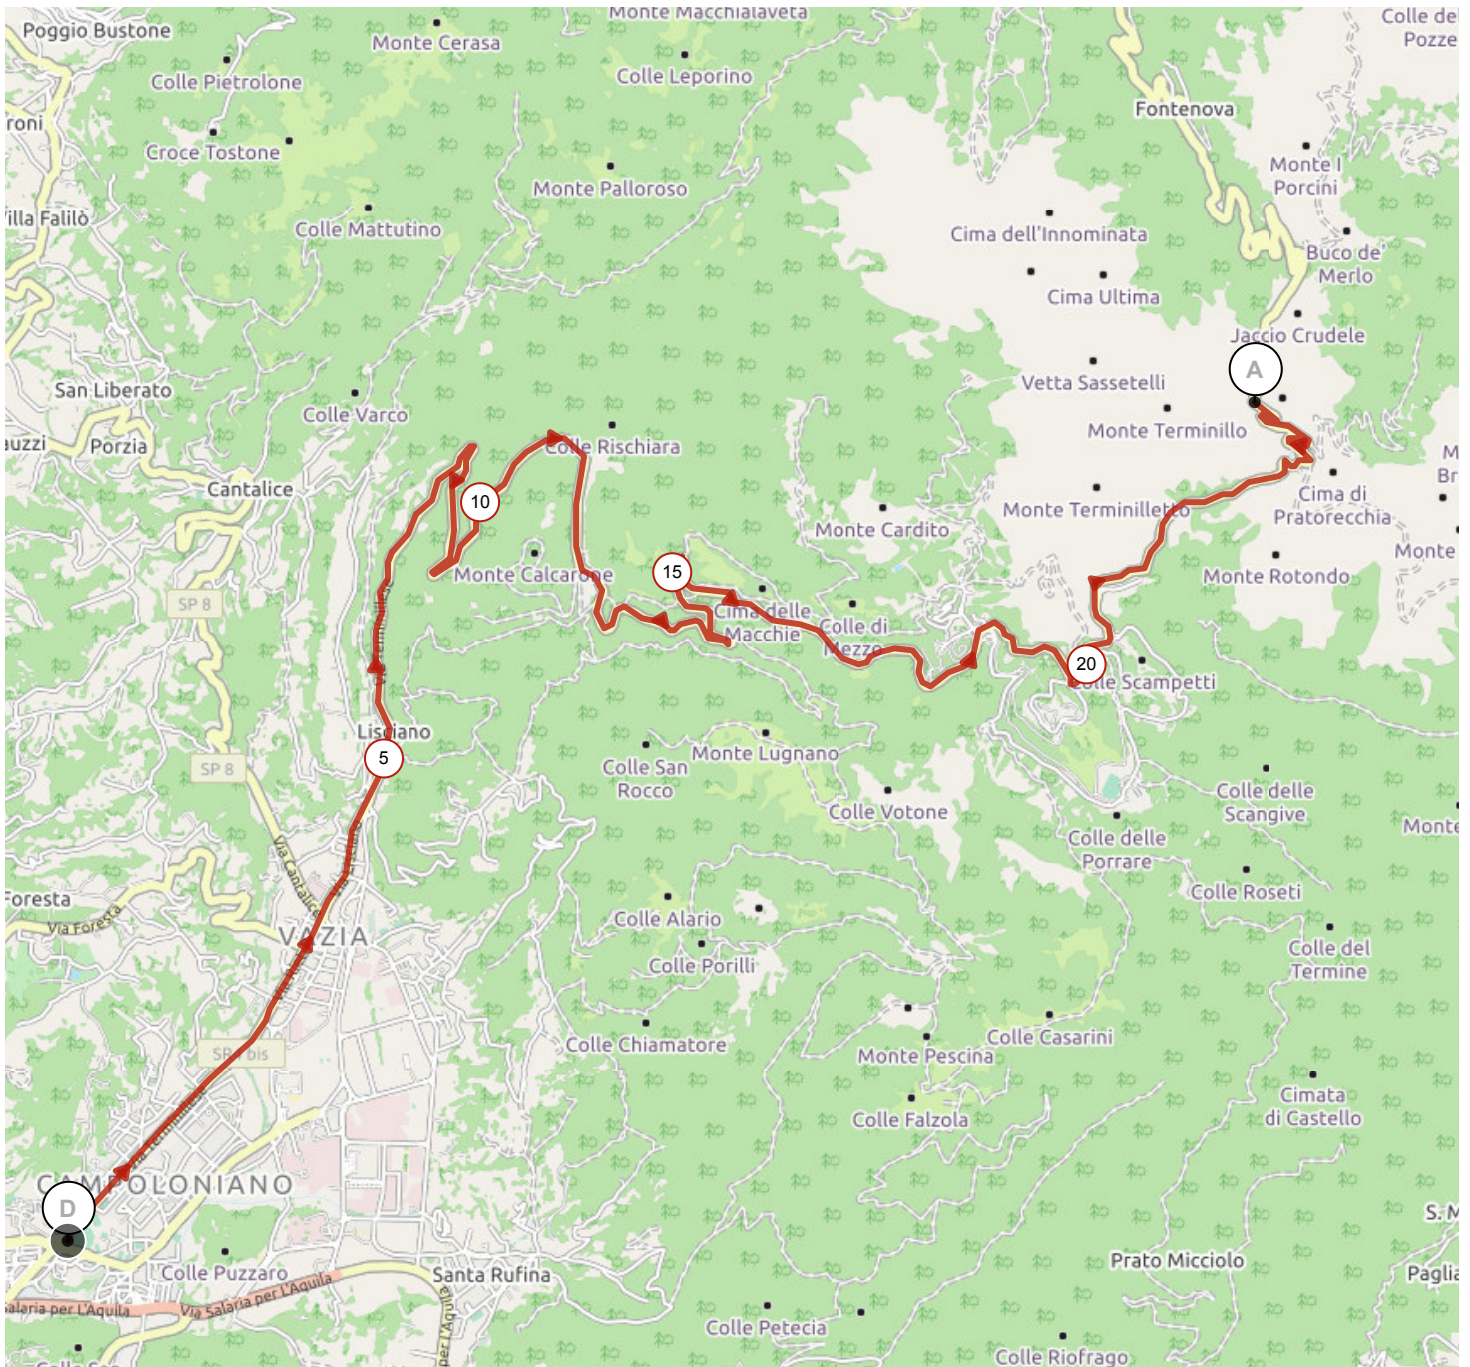

# 12480368 | Ciclismo - Strada | Terminillo completo

Rieti -> Pian de' Valli

24.632 km  $\uparrow$  1487 m  $\downarrow$  4 m  $\blacktriangle$  415 m  $\blacktriangle$  1898 m

Leaflet | Maps © Thunderforest [thunderforest.com](https://thunderforest.com) - Data © OpenStreetMap contributors

# 12480358 | Ciclismo - Strada | Terminillo corto

Rieti -> Pian de' Valli

24.632 km  $\uparrow$  1487 m  $\downarrow$  4 m  $\blacktriangle$  415 m  $\blacktriangle$  1898 m

<5% <7% <10% <15% >15%

415m 1898m 1487m 4m

1 km

# # 12516606 | Ciclismo - Strada | TBK21 - Terminillo (ritorno)

Pian de' Valli -> Rieti

24.632 km  $\uparrow$  16 m  $\downarrow$  1499 m  $\bullet$  415 m  $\blacktriangle$  1898 m

<5% <7% <10% <15% >15%