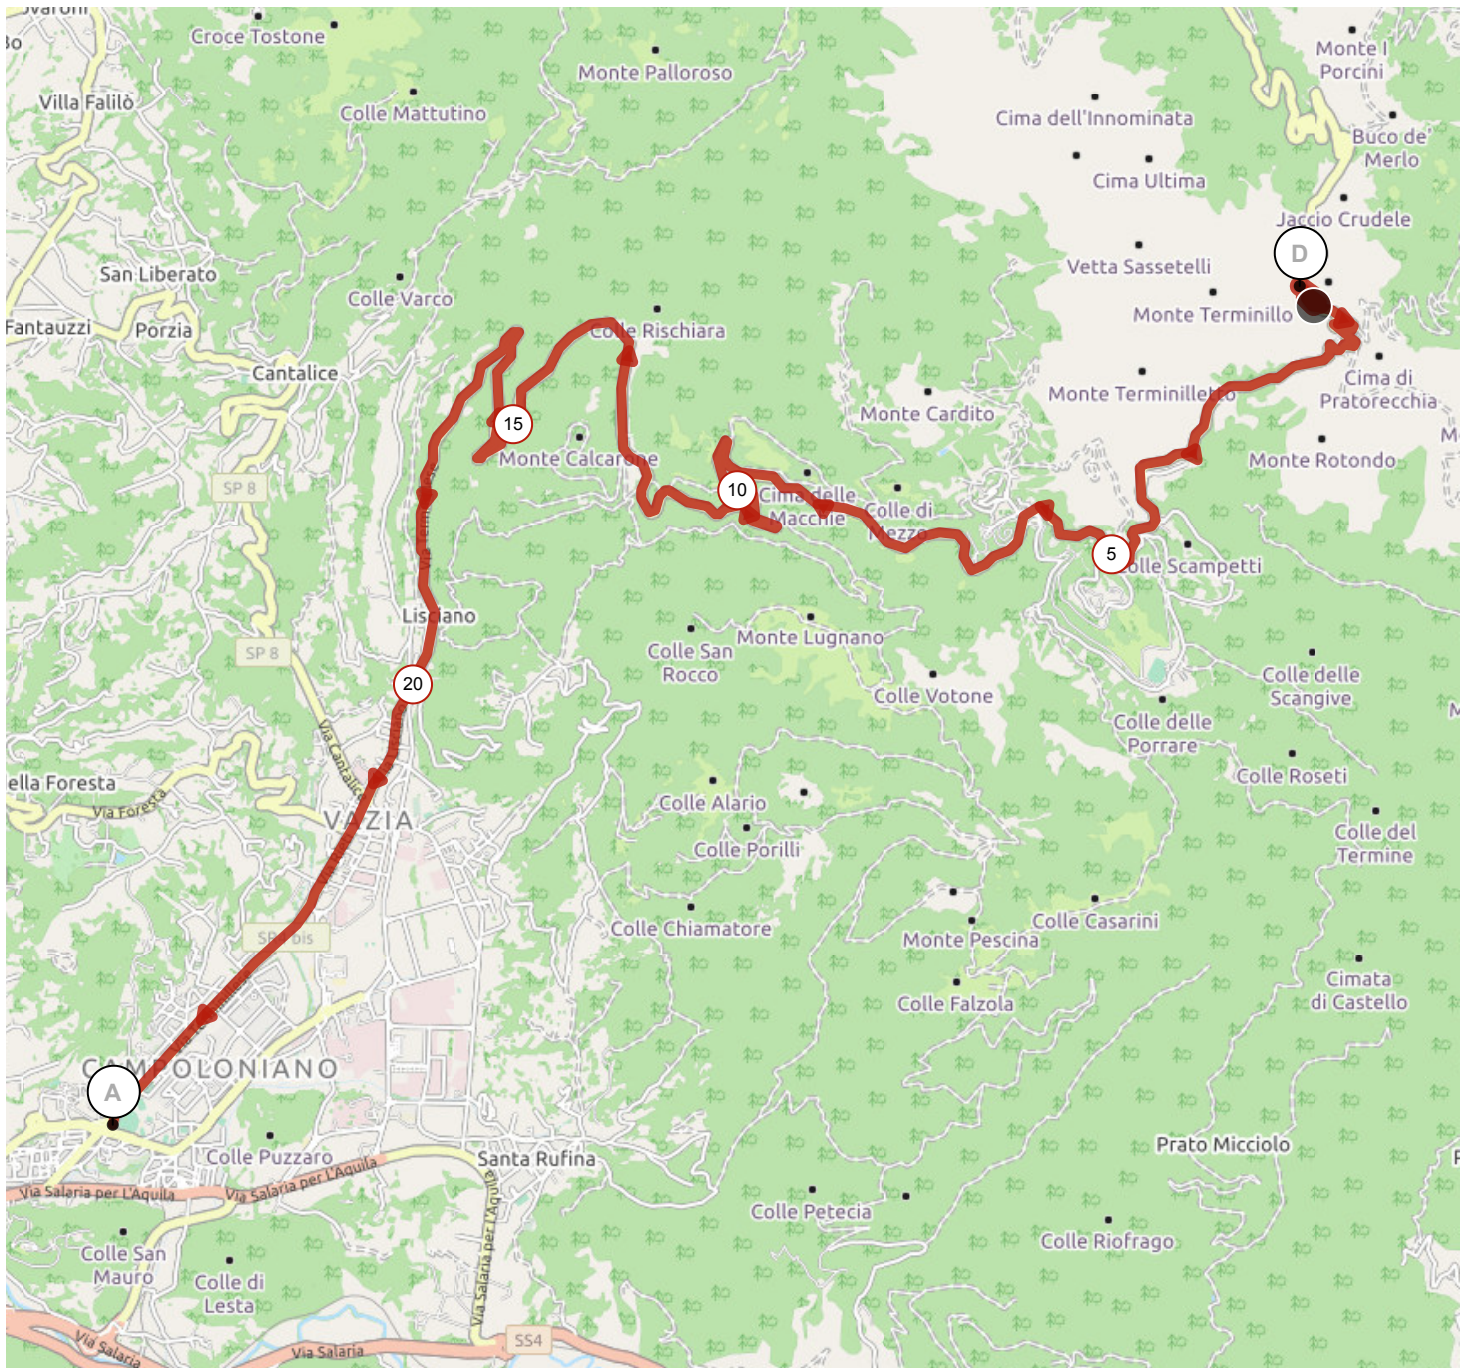

# 12480358 | Ciclismo - Strada | Terminillo corto

Rieti -> Pian de' Valli

24.632 km  $\uparrow$  1487 m  $\downarrow$  4 m  $\blacktriangle$  415 m  $\blacktriangle$  1898 m

<5% <7% <10% <15% >15%

415m 1898m 1487m 4m

1 km

# # 12516606 | Ciclismo - Strada | TBK21 - Terminillo (ritorno)

Pian de' Valli -> Rieti

24.632 km  $\uparrow$  16 m  $\downarrow$  1499 m  $\bullet$  415 m  $\blacktriangle$  1898 m

<5% <7% <10% <15% >15%

415m 1898m 16m 1499m