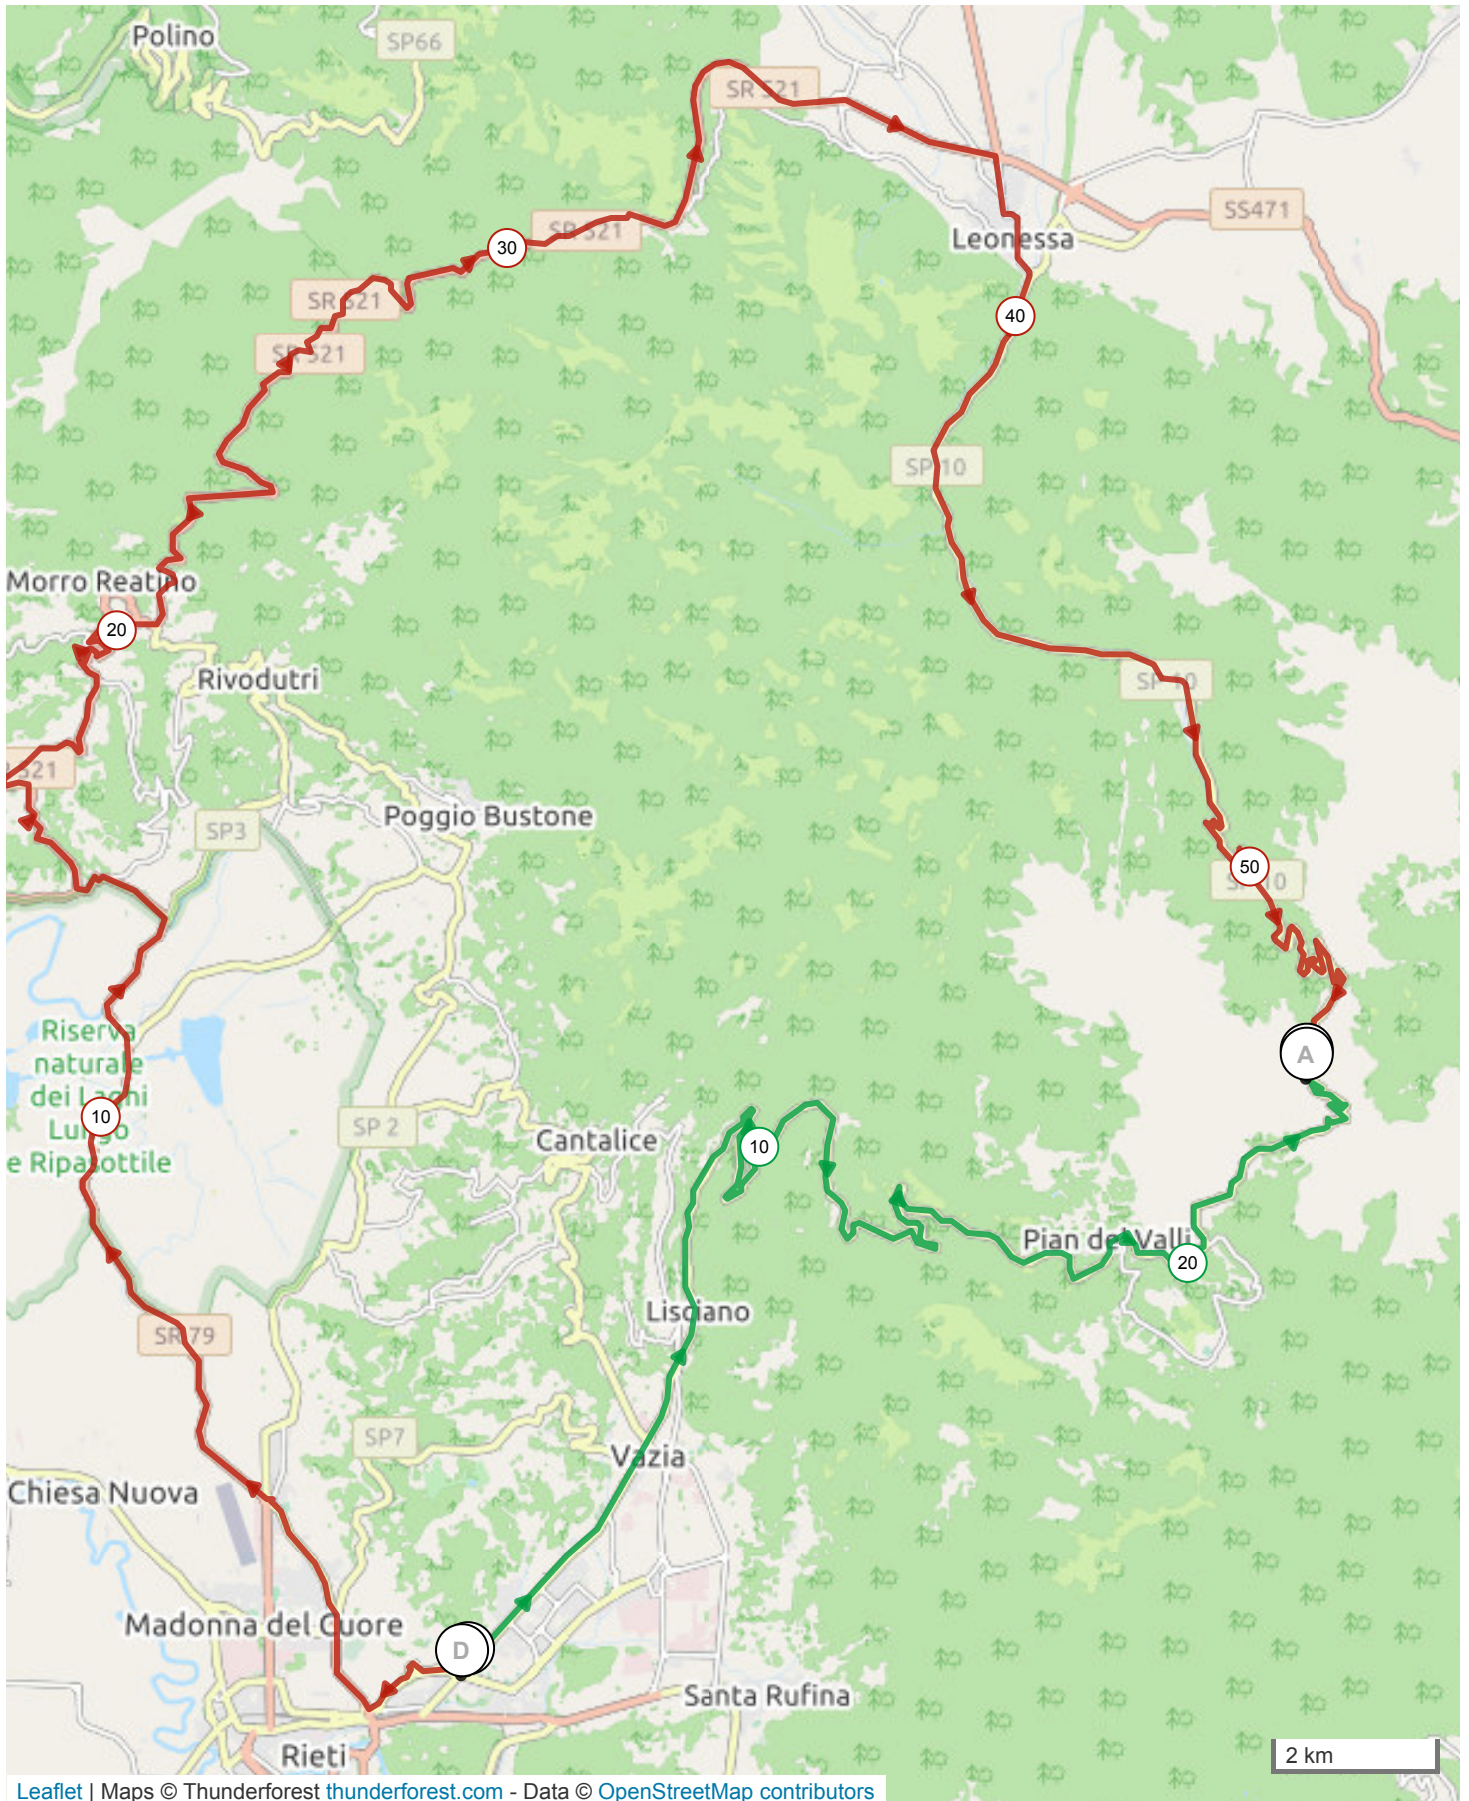

# 12480368 | Ciclismo - Strada | Terminillo completo

Rieti -> Pian de' Valli

24.632 km  $\uparrow$  1487 m  $\downarrow$  4 m  $\blacktriangle$  415 m  $\blacktriangle$  1898 m

Leaflet | Maps © Thunderforest [thunderforest.com](https://thunderforest.com) - Data © OpenStreetMap contributors

# 12480358 | Ciclismo - Strada | Terminillo corto

Rieti -> Pian de' Valli

24.632 km  $\uparrow$  1487 m  $\downarrow$  4 m  $\blacktriangle$  415 m  $\blacktriangle$  1898 m

<5% <7% <10% <15% >15%

415m 1898m 1487m 4m

1 km

# # 12516606 | Ciclismo - Strada | TBK21 - Terminillo (ritorno)

Pian de' Valli -> Rieti

24.632 km  $\uparrow$  16 m  $\downarrow$  1499 m  $\bullet$  415 m  $\blacktriangle$  1898 m

<5% <7% <10% <15% >15%