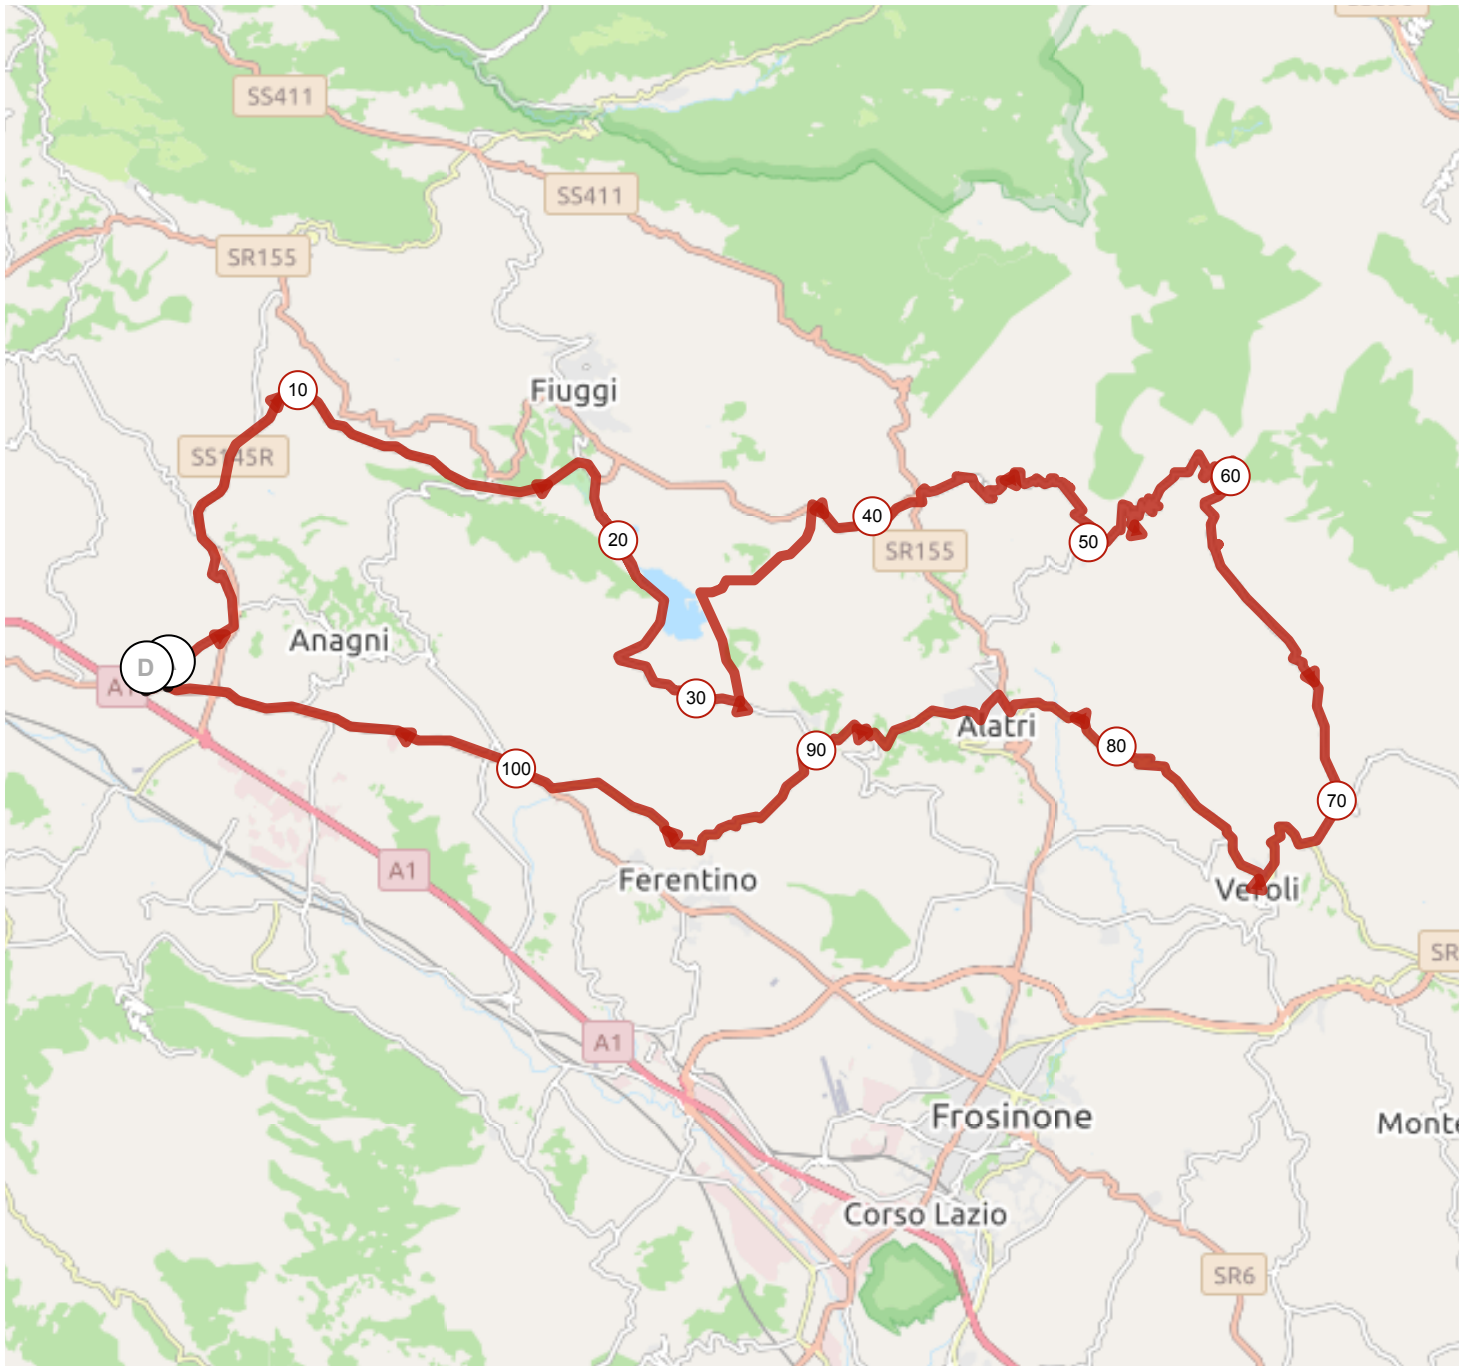

12505270 | Ciclismo - Strada | TBL21 - Ciociaria

(lungo)

San Bartolomeo -> Casale Giminiani

108.806 km \uparrow 2070 m \downarrow 2062 m \blacktriangle 218 m \blacktriangle 855 m

<5% <7% <10% <15% >15%

218m 855m 2070m 2062m