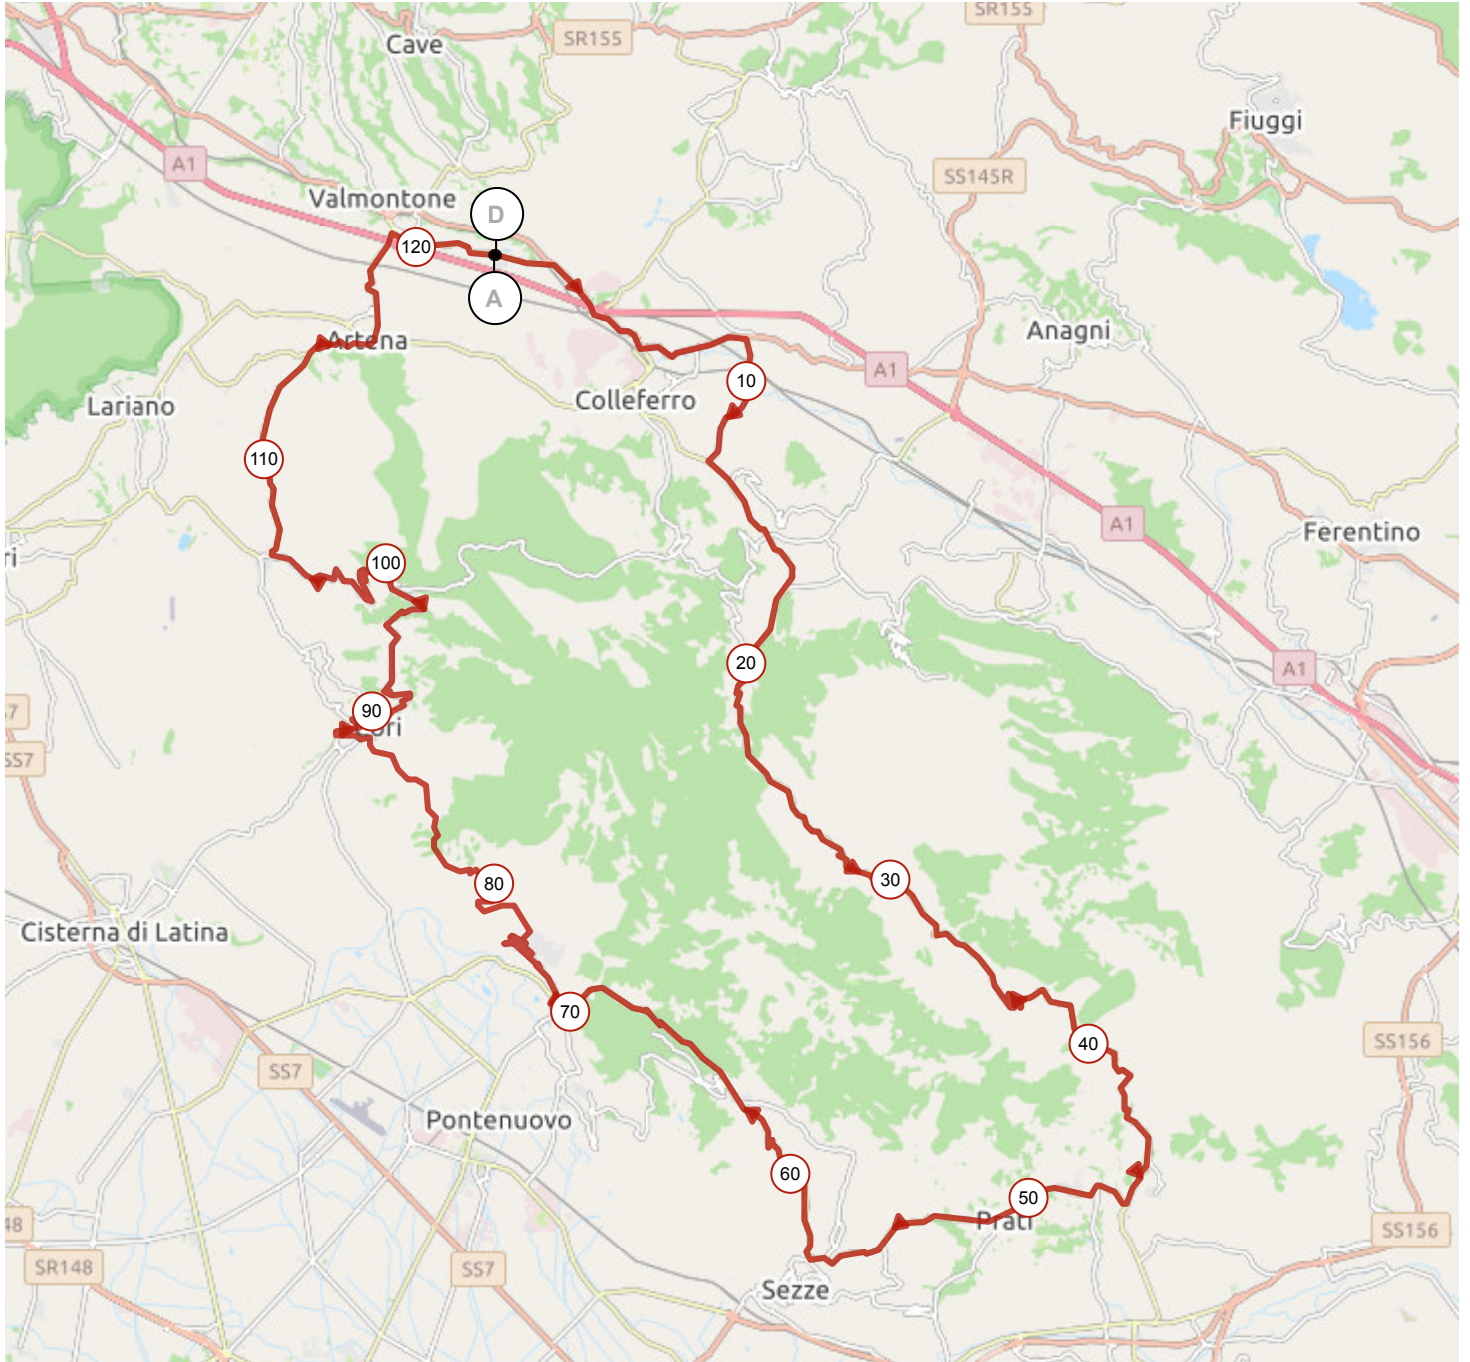

# 12482642 | Ciclismo - Strada | Turbi Lepini completo

Contrada la Voleca -> Contrada la Voleca

69.09 km  $\uparrow$  1304 m  $\downarrow$  1303 m  $\blacktriangle$  191 m  $\blacktriangle$  740 m

Leaflet | Maps © Thunderforest [thunderforest.com](https://thunderforest.com) - Data © OpenStreetMap contributors

# 12482609 | Ciclismo - Strada | Turbi Lepini corto

Contrada la Voleca -> Contrada la Voleca

191 m 740 m 1304 m 1303 m 1303 m 191 m 740 m

<5% <7% <10% <15% >15%

191 m 740 m 1304 m 1303 m

# # 12482622 | Ciclismo - Strada | Turbi Lepini medio

Contrada la Voleca -> Contrada la Voleca

107.553 km  $\uparrow$  1696 m  $\downarrow$  1696 m  $\blacktriangle$  30 m  $\blacktriangle$  701 m

30m 701m 1696m 1696m

# # 12482633 | Ciclismo - Strada | Turbi Lepini lungo

Contrada la Voleca -> Contrada la Voleca

122.415 km  $\uparrow$  2553 m  $\downarrow$  2552 m  $\Delta$  96 m  $\uparrow$  732 m

<5% <7% <10% <15% >15%