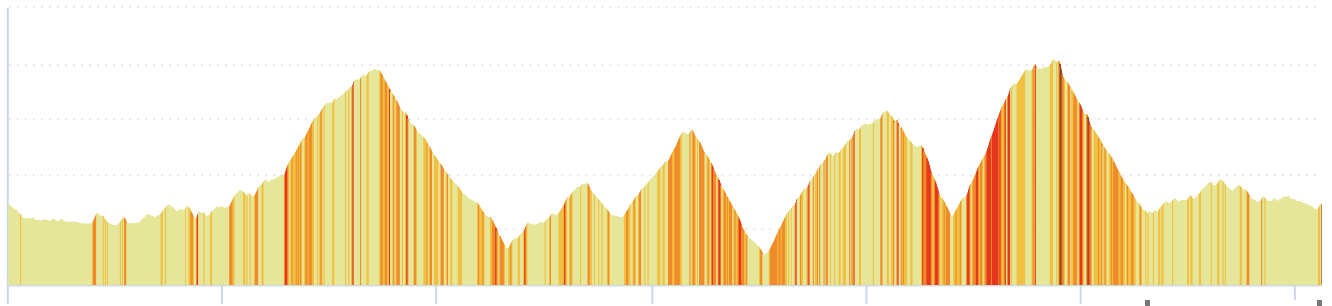

<5% <7% <10% <15% >15%

96m 732m 2553m 2552m