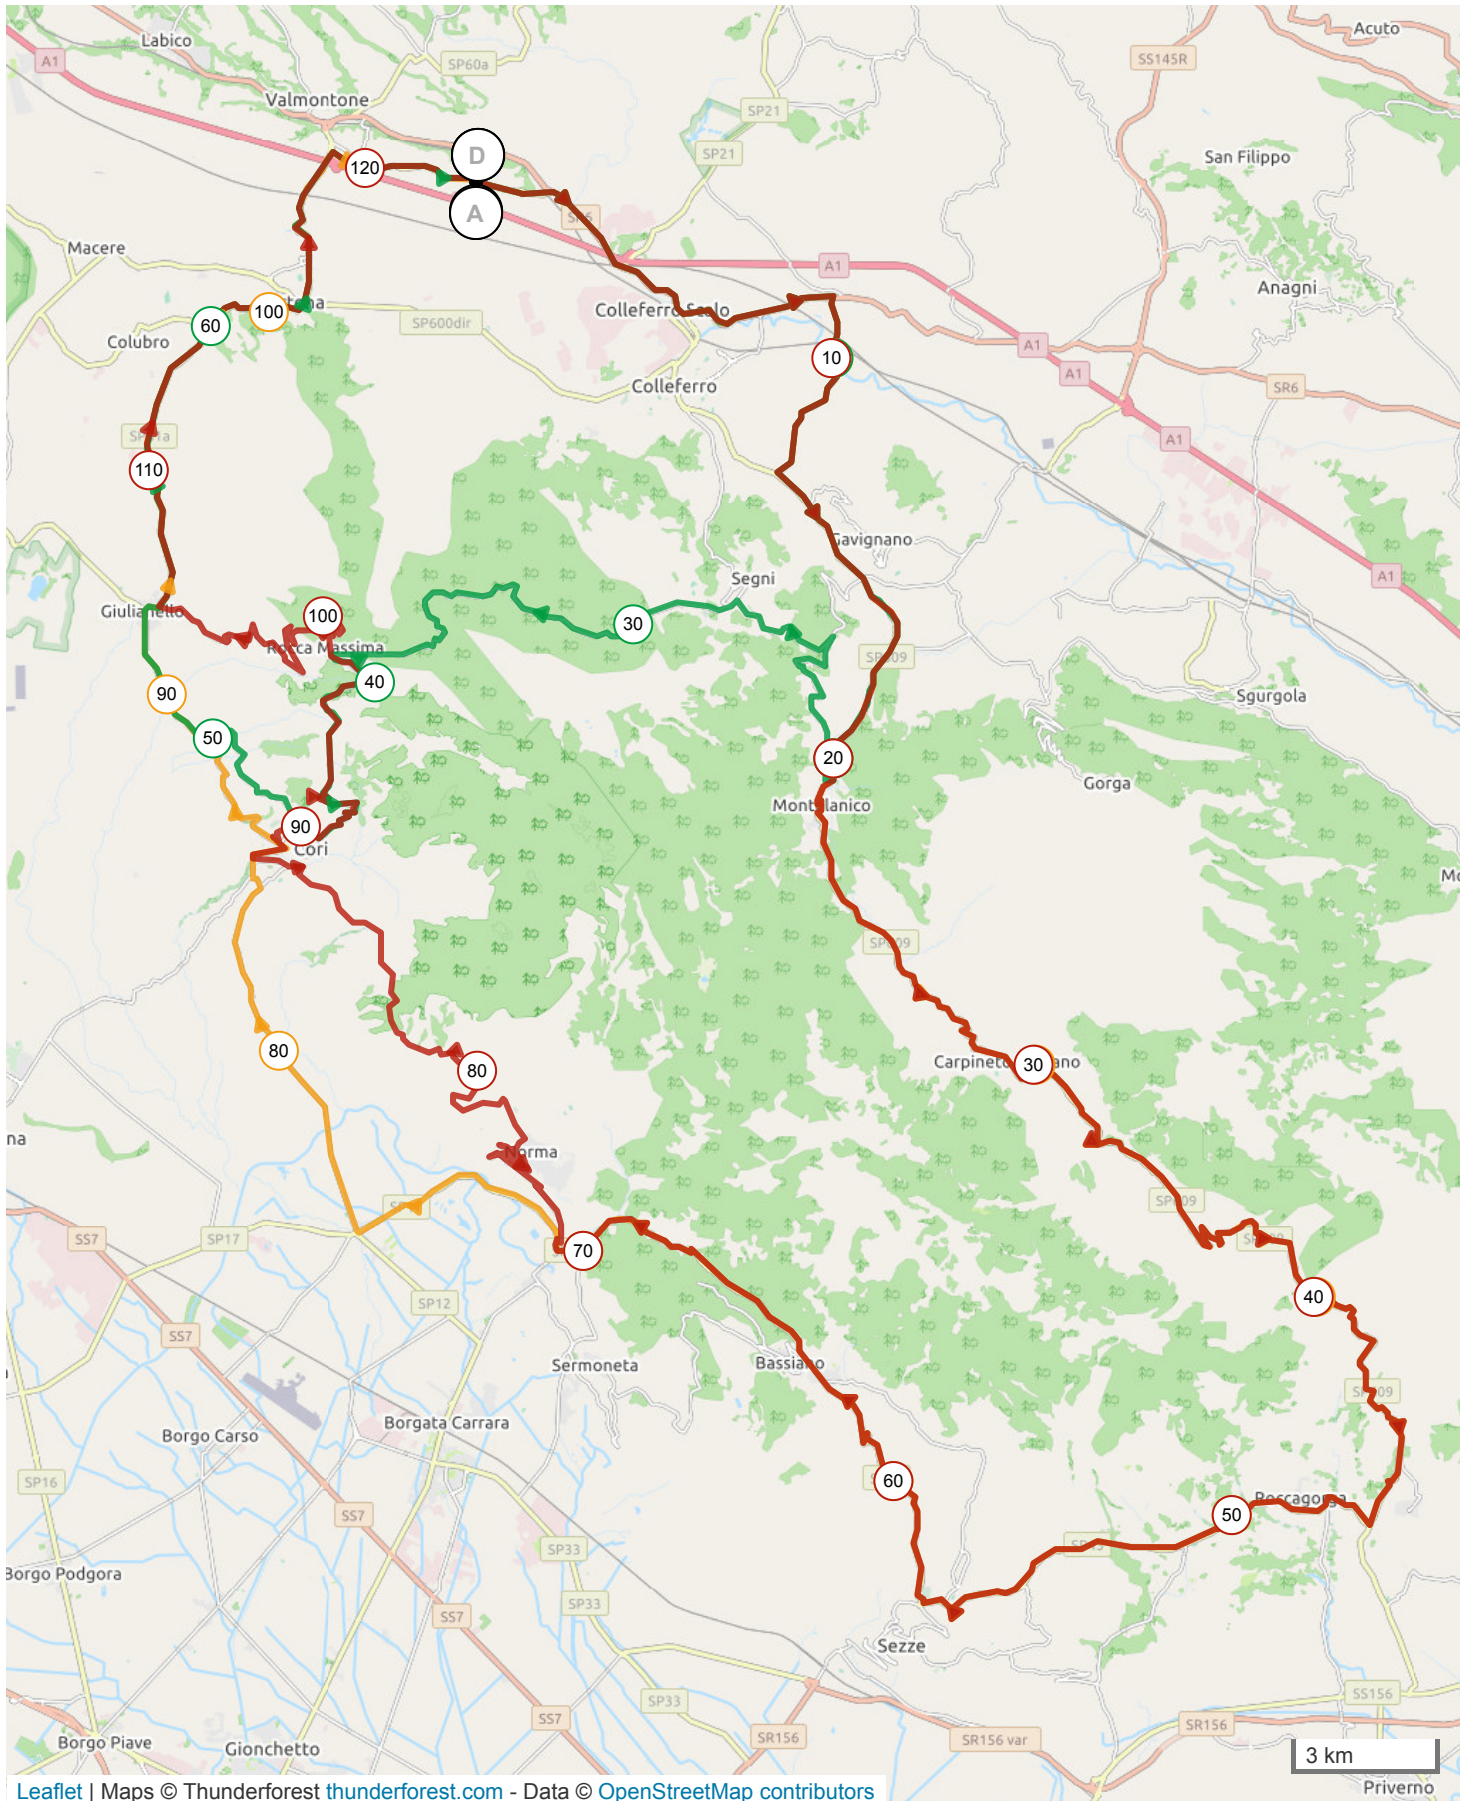

# 12482642 | Ciclismo - Strada | Turbi Lepini completo

Contrada la Voleca -> Contrada la Voleca

69.09 km  $\uparrow$  1304 m  $\downarrow$  1303 m  $\blacktriangle$  191 m  $\blacktriangle$  740 m

Leaflet | Maps © Thunderforest [thunderforest.com](https://thunderforest.com) - Data © OpenStreetMap contributors

# 12482609 | Ciclismo - Strada | Turbi Lepini corto

Contrada la Voleca -> Contrada la Voleca

191 m 740 m 1304 m 1303 m 1303 m 191 m 740 m

<5% <7% <10% <15% >15%

191 m 740 m 1304 m 1303 m

# # 12482622 | Ciclismo - Strada | Turbi Lepini medio

Contrada la Voleca -> Contrada la Voleca

107.553 km  $\uparrow$  1696 m  $\downarrow$  1696 m  $\blacktriangle$  30 m  $\blacktriangle$  701 m

30m 701m 1696m 1696m

# # 12482633 | Ciclismo - Strada | Turbi Lepini lungo

Contrada la Voleca -> Contrada la Voleca

122.415 km  $\uparrow$  2553 m  $\downarrow$  2552 m  $\Delta$  96 m  $\uparrow$  732 m

<5% <7% <10% <15% >15%