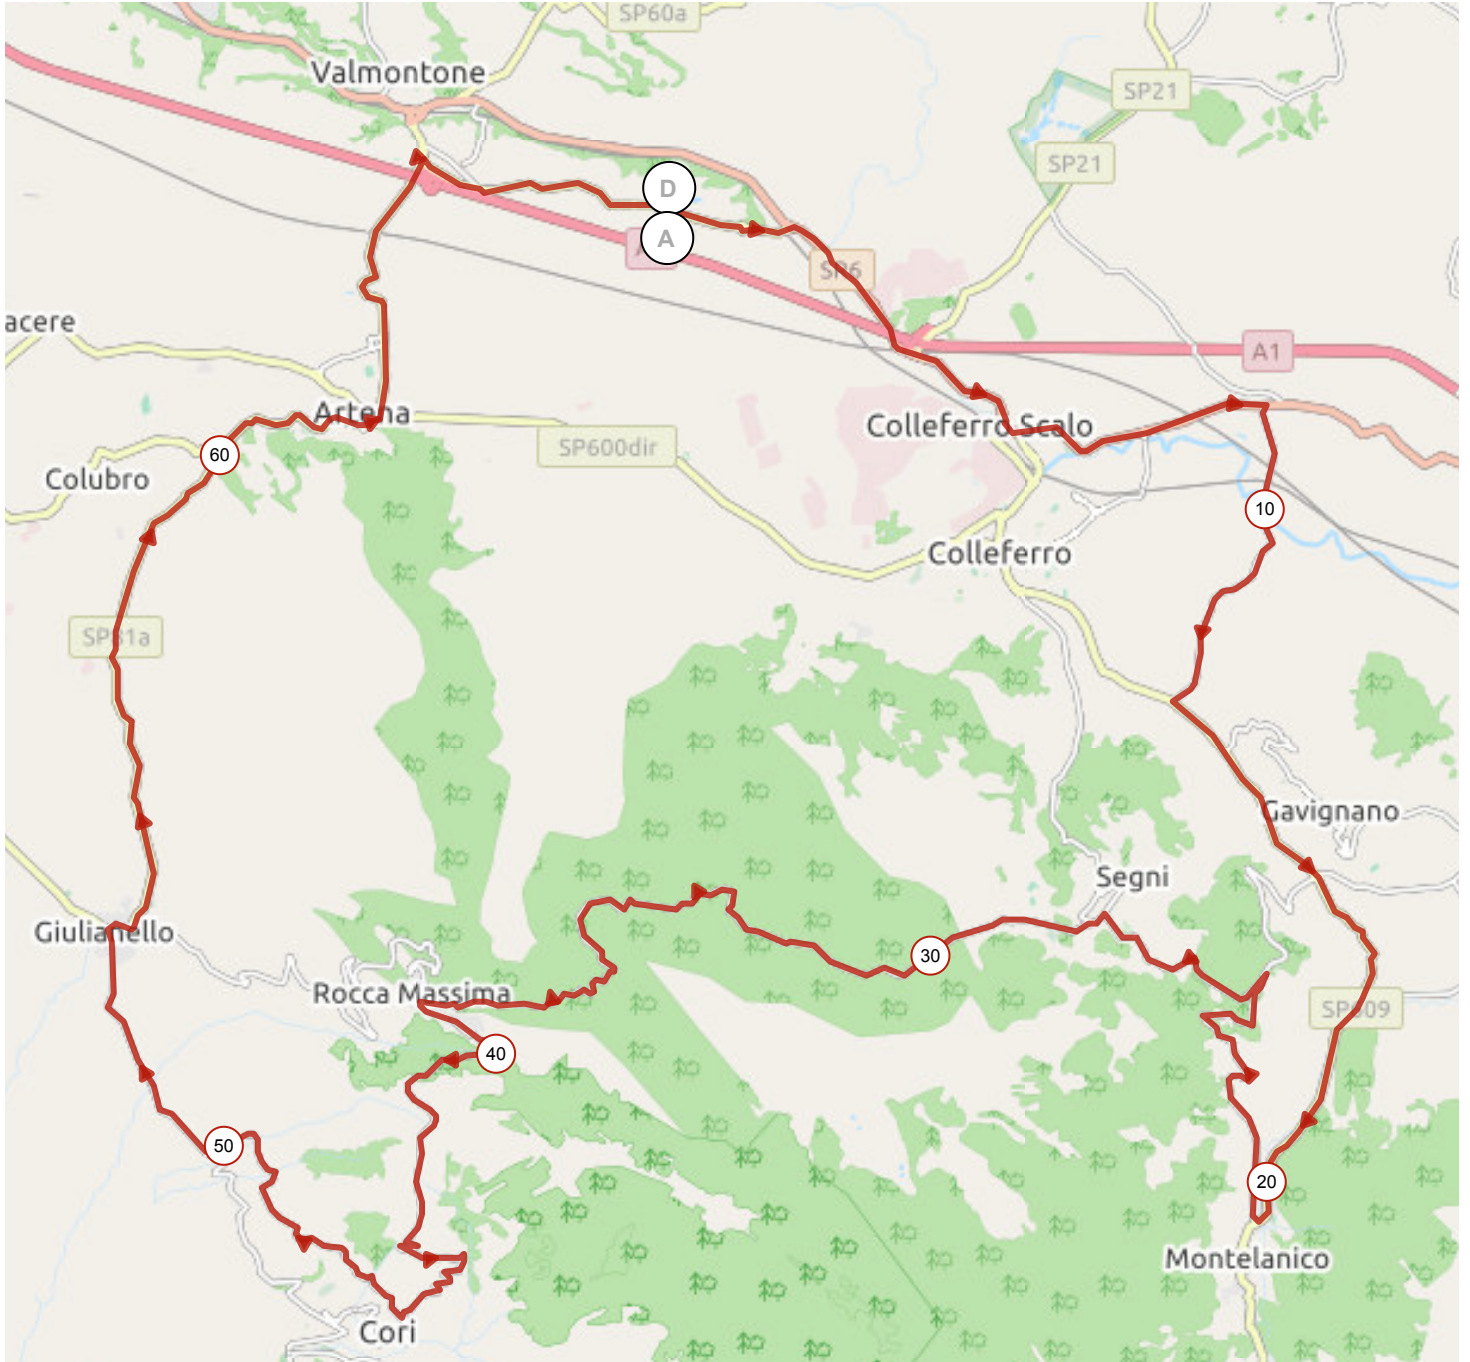

# 12482642 | Ciclismo - Strada | Turbi Lepini completo

Contrada la Voleca -> Contrada la Voleca

69.09 km  $\uparrow$  1304 m  $\downarrow$  1303 m  $\blacktriangle$  191 m  $\blacktriangle$  740 m

Leaflet | Maps © Thunderforest [thunderforest.com](https://thunderforest.com) - Data © OpenStreetMap contributors

# 12482609 | Ciclismo - Strada | Turbi Lepini corto

Contrada la Voleca -> Contrada la Voleca

191 m 740 m 1304 m 1303 m 1303 m 191 m 740 m

<5% <7% <10% <15% >15%

191 m 740 m 1304 m 1303 m

# # 12482622 | Ciclismo - Strada | Turbi Lepini medio

Contrada la Voleca -> Contrada la Voleca

107.553 km  $\uparrow$  1696 m  $\downarrow$  1696 m  $\blacktriangle$  30 m  $\blacktriangle$  701 m

30m 701m 1696m 1696m

# # 12482633 | Ciclismo - Strada | Turbi Lepini lungo

Contrada la Voleca -> Contrada la Voleca

122.415 km  $\uparrow$  2553 m  $\downarrow$  2552 m  $\Delta$  96 m  $\uparrow$  732 m

<5% <7% <10% <15% >15%