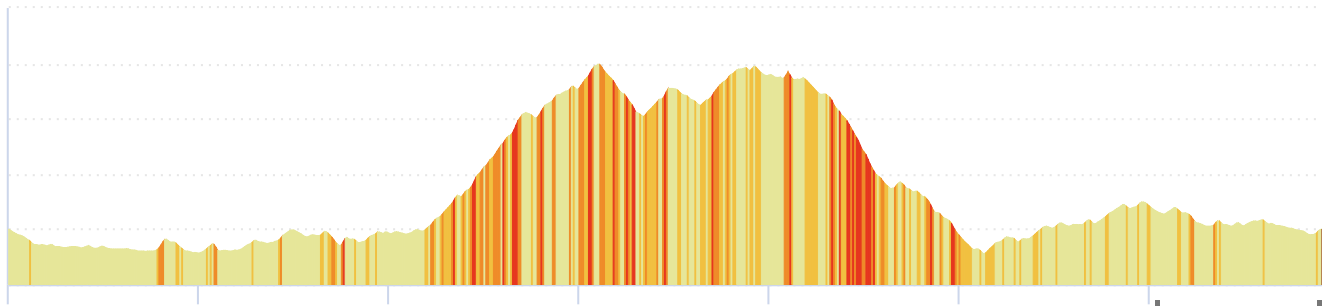

# 12482642 | Ciclismo - Strada | Turbi Lepini completo

Contrada la Voleca -> Contrada la Voleca

69.09 km  $\uparrow$  1304 m  $\downarrow$  1303 m  $\blacktriangle$  191 m  $\blacktriangle$  740 m

Leaflet | Maps © Thunderforest [thunderforest.com](https://thunderforest.com) - Data © OpenStreetMap contributors

# 12482609 | Ciclismo - Strada | Turbi Lepini corto

Contrada la Voleca -> Contrada la Voleca

191 m 740 m 1304 m 1303 m 1303 m 191 m 740 m

<5% <7% <10% <15% >15%

191 m 740 m 1304 m 1303 m

# # 12482622 | Ciclismo - Strada | Turbi Lepini medio

Contrada la Voleca -> Contrada la Voleca

107.553 km  $\uparrow$  1696 m  $\downarrow$  1696 m  $\blacktriangle$  30 m  $\blacktriangle$  701 m

30m 701m 1696m 1696m

# # 12482633 | Ciclismo - Strada | Turbi Lepini lungo

Contrada la Voleca -> Contrada la Voleca

122.415 km  $\uparrow$  2553 m  $\downarrow$  2552 m  $\Delta$  96 m  $\uparrow$  732 m

<5% <7% <10% <15% >15%