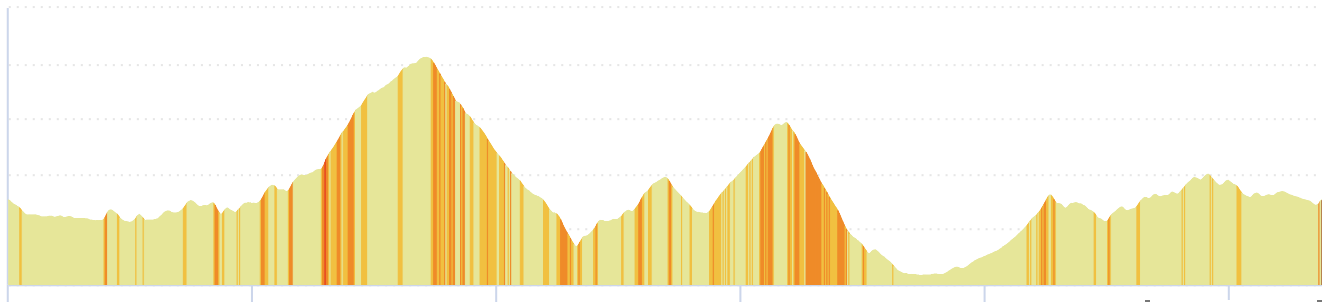

# 12482642 | Ciclismo - Strada | Turbi Lepini completo

Contrada la Voleca -> Contrada la Voleca

69.09 km  $\uparrow$  1304 m  $\downarrow$  1303 m  $\blacktriangle$  191 m  $\blacktriangle$  740 m

Leaflet | Maps © Thunderforest [thunderforest.com](https://thunderforest.com) - Data © OpenStreetMap contributors

# 12482609 | Ciclismo - Strada | Turbi Lepini corto

Contrada la Voleca -> Contrada la Voleca

191 m 740 m 1304 m 1303 m 1303 m 191 m 740 m

<5% <7% <10% <15% >15%

191 m 740 m 1304 m 1303 m

# # 12482622 | Ciclismo - Strada | Turbi Lepini medio

Contrada la Voleca -> Contrada la Voleca

107.553 km  $\uparrow$  1696 m  $\downarrow$  1696 m  $\blacktriangle$  30 m  $\blacktriangle$  701 m

30m 701m 1696m 1696m

# # 12482633 | Ciclismo - Strada | Turbi Lepini lungo

Contrada la Voleca -> Contrada la Voleca

122.415 km  $\uparrow$  2553 m  $\downarrow$  2552 m  $\Delta$  96 m  $\uparrow$  732 m

<5% <7% <10% <15% >15%