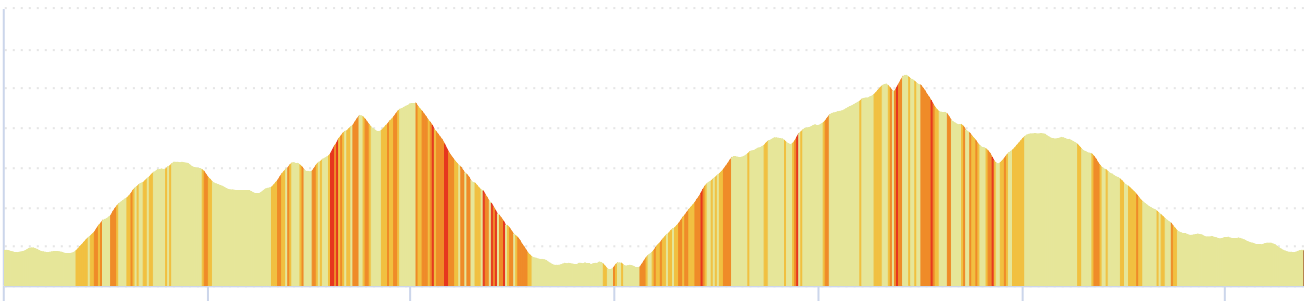

12482743 | Ciclismo - Strada | Turbi Salto-Turano completo

Zona Industriale -> Zona Industriale

111.82 km 1935 m 1935 m 457 m 1071 m

12478316 | Ciclismo - Strada | Turbilonga 2021

Salto-Turano Corto

Zona Industriale -> Zona Industriale

163.812 km 1202 m 1202 m 542 m 1034 m

<5% <7% <10% <15% >15%

542m 1034m 1202m 1202m

3 km

12478122 | Ciclismo - Strada | Turbilonga 2021

Salto-Turano Medio

Zona Industriale -> Zona Industriale

199.352 km 1636 m 1636 m 457 m 1071 m

<5% <7% <10% <15% >15%

457m 1071m 1636m 1636m

12478192 | Ciclismo - Strada | Turbilonza 2021

Salto-Turano Lungo

Zona Industriale -> Zona Industriale

111.821 km \uparrow 1937 m \downarrow 1937 m \blacktriangle 457 m \blacktriangle 1071 m

<5% <7% <10% <15% >15%

457m 1071m 1937m 1937m

3 km