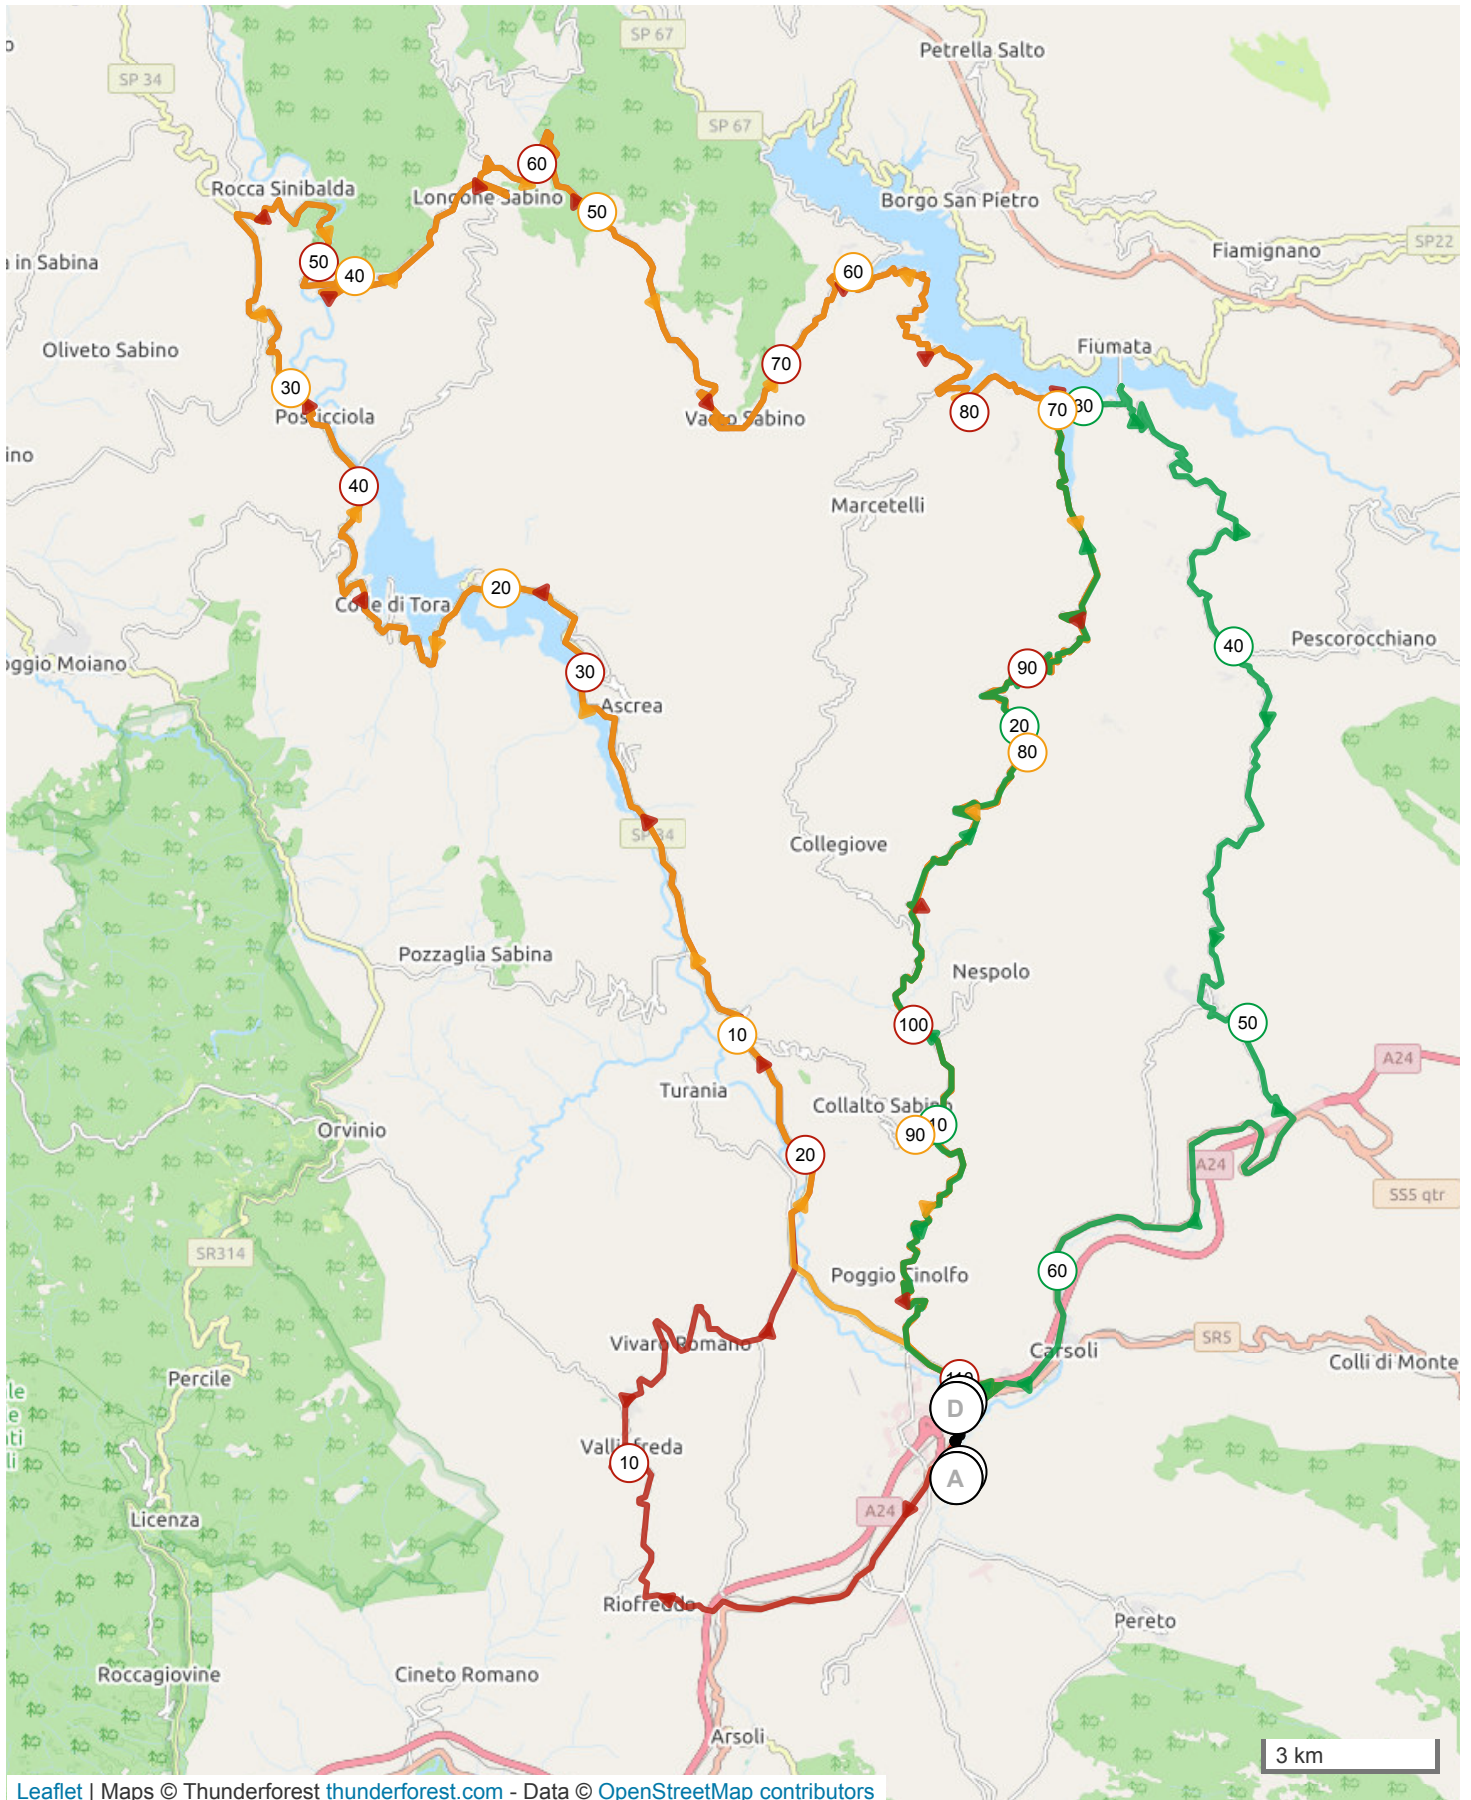

12482743 | Ciclismo - Strada | Turbi Salto-Turano completo

Zona Industriale -> Zona Industriale

111.82 km 1935 m 1935 m 457 m 1071 m

12478316 | Ciclismo - Strada | Turbilonga 2021

Salto-Turano Corto

Zona Industriale -> Zona Industriale

163.812 km 1202 m 1202 m 542 m 1034 m

<5% <7% <10% <15% >15%

542m 1034m 1202m 1202m

3 km

12478122 | Ciclismo - Strada | Turbilonga 2021

Salto-Turano Medio

Zona Industriale -> Zona Industriale

199.352 km 1636 m 1636 m 457 m 1071 m

<5% <7% <10% <15% >15%

457m 1071m 1636m 1636m

12478192 | Ciclismo - Strada | Turbilonza 2021

Salto-Turano Lungo

Zona Industriale -> Zona Industriale

111.821 km \uparrow 1937 m \downarrow 1937 m \blacktriangle 457 m \blacktriangle 1071 m

<5% <7% <10% <15% >15%

457m 1071m 1937m 1937m

3 km