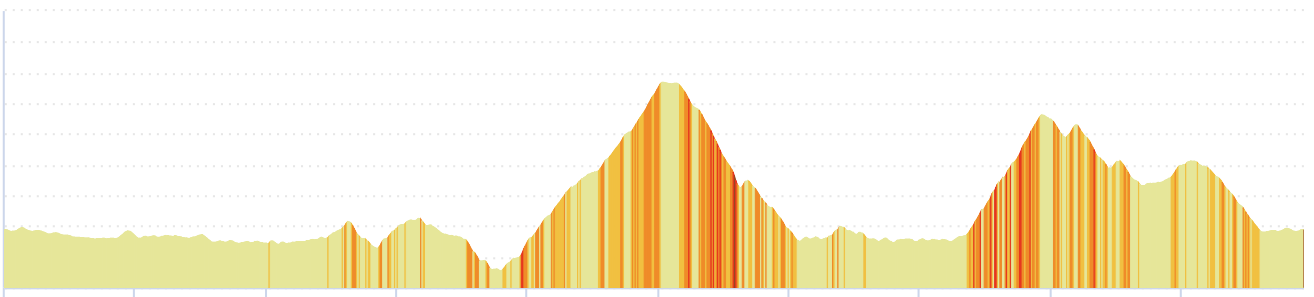

12482743 | Ciclismo - Strada | Turbi Salto-Turano completo

Zona Industriale -> Zona Industriale

111.82 km 1935 m 1935 m 457 m 1071 m

12478316 | Ciclismo - Strada | Turbilonga 2021

Salto-Turano Corto

Zona Industriale -> Zona Industriale

163.812 km 1202 m 1202 m 542 m 1034 m

<5% <7% <10% <15% >15%

542m 1034m 1202m 1202m

3 km

12478122 | Ciclismo - Strada | Turbilonga 2021

Salto-Turano Medio

Zona Industriale -> Zona Industriale

199.352 km 1636 m 1636 m 457 m 1071 m

<5% <7% <10% <15% >15%

457m 1071m 1636m 1636m

12478192 | Ciclismo - Strada | Turbilonza 2021

Salto-Turano Lungo

Zona Industriale -> Zona Industriale

111.821 km \uparrow 1937 m \downarrow 1937 m \blacktriangle 457 m \blacktriangle 1071 m

<5% <7% <10% <15% >15%

457m 1071m 1937m 1937m

3 km