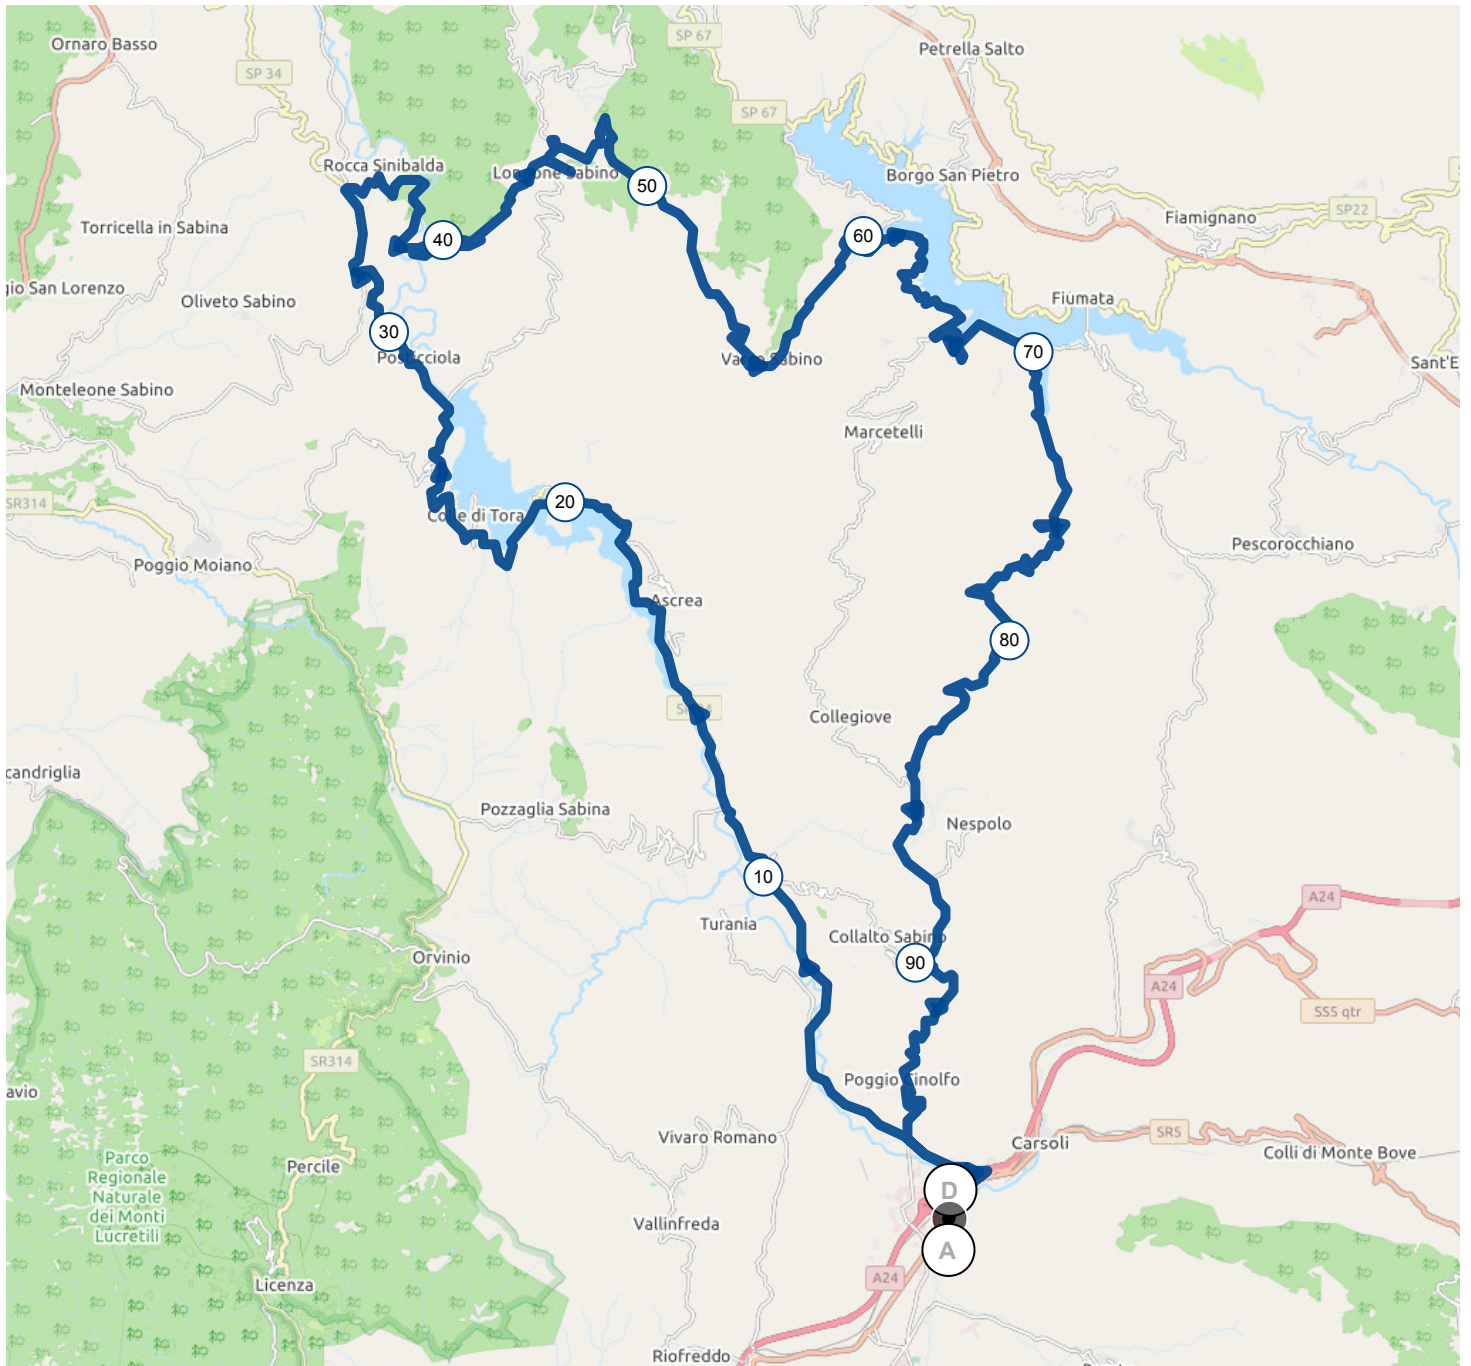

12482743 | Ciclismo - Strada | Turbi Salto-Turano completo

Zona Industriale -> Zona Industriale

111.82 km 1935 m 1935 m 457 m 1071 m

12478316 | Ciclismo - Strada | Turbilonga 2021

Salto-Turano Corto

Zona Industriale -> Zona Industriale

163.812 km 1202 m 1202 m 542 m 1034 m

<5% <7% <10% <15% >15%

542m 1034m 1202m 1202m

3 km

12478122 | Ciclismo - Strada | Turbilonga 2021

Salto-Turano Medio

Zona Industriale -> Zona Industriale

199.352 km 1636 m 1636 m 457 m 1071 m

<5% <7% <10% <15% >15%

457m 1071m 1636m 1636m

12478192 | Ciclismo - Strada | Turbilonza 2021

Salto-Turano Lungo

Zona Industriale -> Zona Industriale

111.821 km \uparrow 1937 m \downarrow 1937 m \blacktriangle 457 m \blacktriangle 1071 m

<5% <7% <10% <15% >15%

457m 1071m 1937m 1937m

3 km