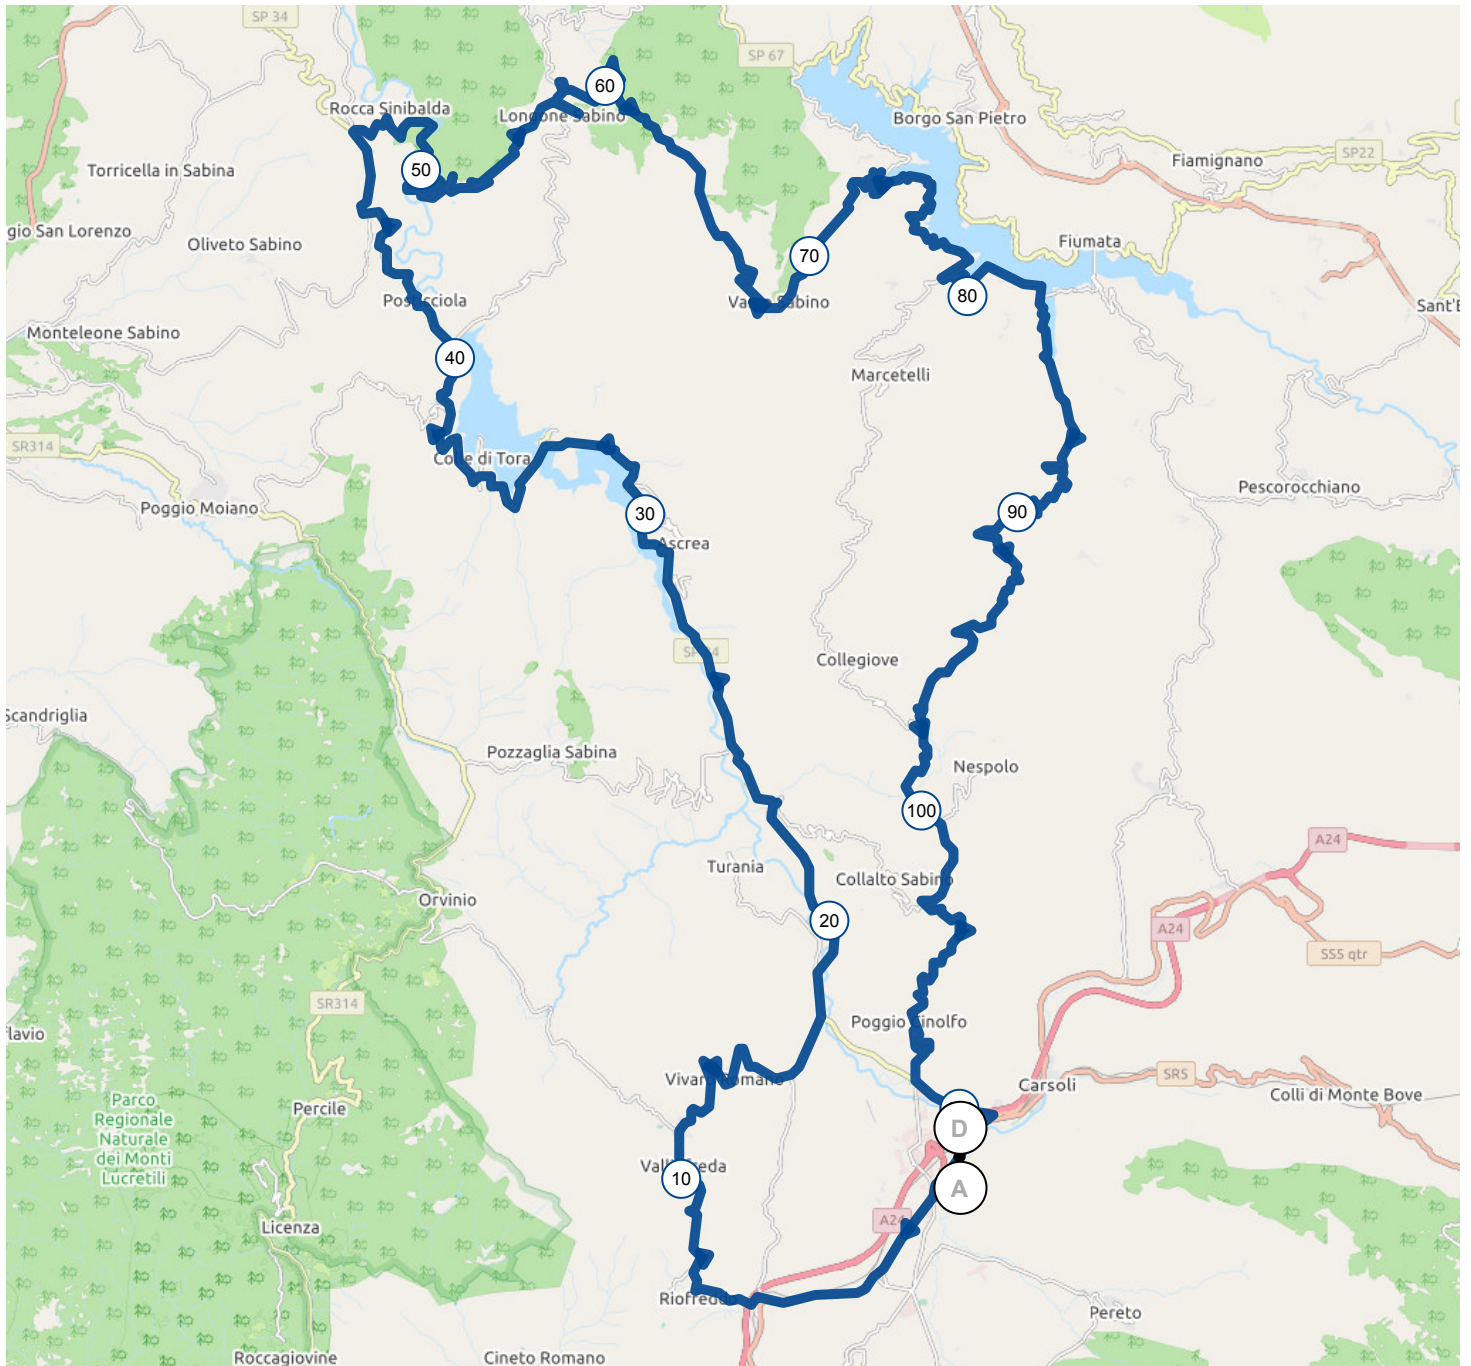

12482743 | Ciclismo - Strada | Turbi Salto-Turano completo

Zona Industriale -> Zona Industriale

111.82 km 1935 m 1935 m 457 m 1071 m

12478316 | Ciclismo - Strada | Turbilonga 2021

Salto-Turano Corto

Zona Industriale -> Zona Industriale

163.812 km 1202 m 1202 m 542 m 1034 m

<5% <7% <10% <15% >15%

542m 1034m 1202m 1202m

3 km

12478122 | Ciclismo - Strada | Turbilonga 2021

Salto-Turano Medio

Zona Industriale -> Zona Industriale

199.352 km 1636 m 1636 m 457 m 1071 m

<5% <7% <10% <15% >15%

457m 1071m 1636m 1636m

12478192 | Ciclismo - Strada | Turbilonza 2021

Salto-Turano Lungo

Zona Industriale -> Zona Industriale

111.821 km \uparrow 1937 m \downarrow 1937 m \blacktriangle 457 m \blacktriangle 1071 m

<5% <7% <10% <15% >15%

457m 1071m 1937m 1937m

3 km