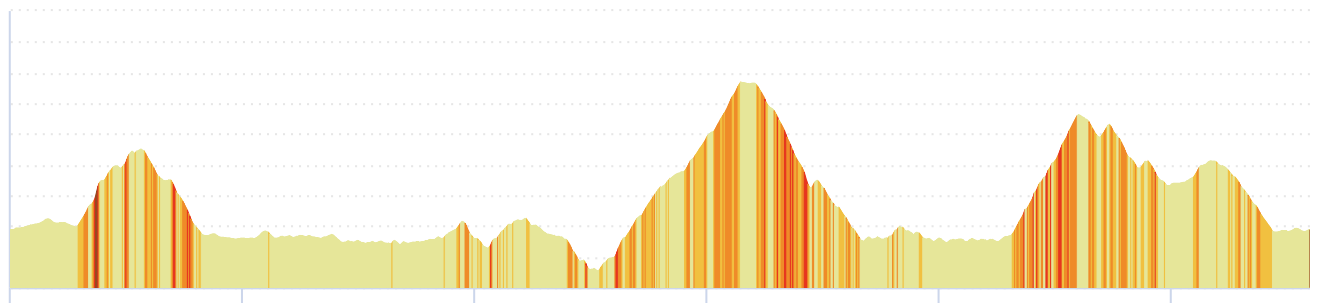

12482743 | Ciclismo - Strada | Turbi Salto-Turano completo

Zona Industriale -> Zona Industriale

111.82 km 1935 m 1935 m 457 m 1071 m

12478316 | Ciclismo - Strada | Turbilonga 2021

Salto-Turano Corto

Zona Industriale -> Zona Industriale

163.812 km 1202 m 1202 m 542 m 1034 m

<5% <7% <10% <15% >15%

542m 1034m 1202m 1202m

3 km

12478122 | Ciclismo - Strada | Turbilonga 2021

Salto-Turano Medio

Zona Industriale -> Zona Industriale

199.352 km 1636 m 1636 m 457 m 1071 m

<5% <7% <10% <15% >15%

457m 1071m 1636m 1636m

12478192 | Ciclismo - Strada | Turbilonza 2021

Salto-Turano Lungo

Zona Industriale -> Zona Industriale

111.821 km \uparrow 1937 m \downarrow 1937 m \blacktriangle 457 m \blacktriangle 1071 m

<5% <7% <10% <15% >15%

457m 1071m 1937m 1937m

3 km